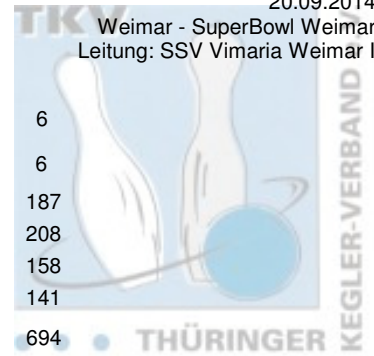

1. Landeskategorie Staffel 1 Herren - 1. Spieltag

20.09.2014

Weimar - SuperBowl Weimar
Leitung: SSV Vimarria Weimar I

1	1. JBC "JEMBO Bunny's" III	Punkte:	62	10	10	12	12	12	6	
	Name	Pins /Sp.	Schnitt	HI	Spiel: 1 2 3 4 5 6					
	Rentsch, Mirko	1.332 / 6	222,00	279	196	196	279	195	279	187
	Rentsch, Frank	1.167 / 6	194,50	212	200	190	156	201	212	208
	Rentsch, Nico	1.025 / 6	170,83	192	182	192	185	145	163	158
	Roth, Olaf	1.024 / 6	170,67	202	171	181	161	202	168	141
	Team:	4.548 / 24	189,50	0	749	759	781	743	822	694
2	SV Südring Erfurt I	Punkte:	52	12	12	6	2	8	12	
	Name	Pins /Sp.	Schnitt	HI	Spiel: 1 2 3 4 5 6					
	Steinbrück, Thomas	1.249 / 6	208,17	245	195	243	194	203	169	245
	Schumann, Swen	1.164 / 6	194,00	212	212	190	193	202	199	168
	Kotulla, Wilfried	1.030 / 6	171,67	222	222	184	176	142	153	153
	Sommerfeld, Rolf	1.024 / 6	170,67	205	178	144	163	140	194	205
	Team:	4.467 / 24	186,13	0	807	761	726	687	715	771
3	Saale Schwarzza Bowling 1997 III	Punkte:	42	2	8	10	10	10	2	
	Name	Pins /Sp.	Schnitt	HI	Spiel: 1 2 3 4 5 6					
	Oppel, Fritz	1.098 / 6	183,00	216	182	216	179	201	178	142
	Carl, Jörn-Thoralf	1.072 / 6	178,67	193	162	171	187	188	193	171
	Zulus, Günther	1.069 / 6	178,17	205	151	203	205	181	174	155
	Tschernich, Bernd	993 / 6	165,50	173	158	164	162	169	173	167
	Team:	4.232 / 24	176,33	0	653	754	733	739	718	635
4	SSV Vimarria Weimar I	Punkte:	38	8	6	4	6	4	10	
	Name	Pins /Sp.	Schnitt	HI	Spiel: 1 2 3 4 5 6					
	Thieme, Thomas	1.153 / 6	192,17	208	198	208	192	176	184	195
	Thieme, Vincent Ramon	1.103 / 6	183,83	216	198	216	158	192	160	179
	Krupinski, Michael	987 / 6	164,50	186	146	125	181	186	183	166
	Wagner, Uwe	973 / 6	162,17	191	177	190	134	148	133	191
	Team:	4.216 / 24	175,67	0	719	739	665	702	660	731
5	Roma Bowlers IV	Punkte:	34	6	2	8	8	2	8	
	Name	Pins /Sp.	Schnitt	HI	Spiel: 1 2 3 4 5 6					
	Mewes, Frank	1.063 / 6	177,17	201	201	170	163	174	172	183
	Witschakowski, René	1.047 / 6	174,50	194	158	178	194	186	163	168
	Golke, Mario	1.039 / 6	173,17	197	179	134	197	192	152	185
	Kunze, René	1.004 / 6	167,33	180	179	140	175	178	152	180
	Team:	4.153 / 24	173,04	0	717	622	729	730	639	716
6	Schwarz-Gelb Mühlhausen I	Punkte:	24	4	4	2	4	6	4	
	Name	Pins /Sp.	Schnitt	HI	Spiel: 1 2 3 4 5 6					
	Konkel, Christian	1.029 / 6	171,50	200	180	200	159	190	155	145
	Schmidt, Norbert	1.015 / 6	169,17	180	177	167	167	180	171	153
	Niwczyk, Ronny	1.004 / 6	167,33	197	182	143	143	167	172	197
	Heinemann, Mario	994 / 6	165,67	198	160	164	158	159	198	155
	Team:	4.042 / 24	168,42	0	699	674	627	696	696	650