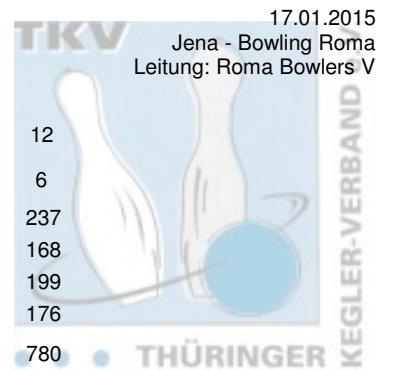

# 1. Landeskategorie Staffel 2 Herren - 5. Spieltag

<b>1 BC Pin Bowl Eisenach II</b>	<b>Punkte:</b>	60	6	12	8	10	12	12		
Name	Pins /Sp.	Schnitt	HI	Spiel:	1	2	3	4	5	6
Strümpf, Florian	1.261 / 6	210,17	264		156	189	201	214	264	237
Strümpf, Kai-Uwe	1.022 / 6	170,33	222		126	222	200	142	164	168
Tufekci, Sadik	1.019 / 6	169,83	199		173	148	159	159	181	199
Leifheit, René	998 / 6	166,33	198		160	169	139	198	156	176
Team:	4.300 / 24	179,17	0		615	728	699	713	765	780
<b>2 1. JBC "JEMBO Bunny's" IV</b>	<b>Punkte:</b>	56	12	10	12	4	8	10		
Name	Pins /Sp.	Schnitt	HI	Spiel:	1	2	3	4	5	6
Eichhorn, Jens	1.141 / 6	190,17	209		172	196	178	186	209	200
Schneider, Uwe	1.070 / 6	178,33	205		205	171	163	181	162	188
Ackermann, Frank	1.055 / 6	175,83	213		213	146	167	143	213	173
Mantey, Jürgen	955 / 6	159,17	212		152	175	212	143	134	139
Team:	4.221 / 24	175,88	0		742	688	720	653	718	700
<b>3 Roma Bowlers V</b>	<b>Punkte:</b>	50	4	8	10	12	10	6		
Name	Pins /Sp.	Schnitt	HI	Spiel:	1	2	3	4	5	6
Witt, Anton	967 / 5	193,40	230		0	173	192	230	202	170
Müller, Gunter	1.120 / 6	186,67	203		163	180	183	190	201	203
Senthil Kumar, Ramkumar	1.030 / 6	171,67	204		162	180	204	157	170	157
Busch, Benjamin	605 / 4	151,25	184		137	0	140	0	184	144
Radtke, Falk	445 / 3	148,33	152		152	146	0	147	0	0
Team:	4.167 / 24	173,63	0		614	679	719	724	757	674
<b>4 1. Geraer Bowlingverein II</b>	<b>Punkte:</b>	35	10	3	4	8	6	4		
Name	Pins /Sp.	Schnitt	HI	Spiel:	1	2	3	4	5	6
Walther, Detlef	1.095 / 6	182,50	231		170	170	231	181	183	160
Zander, Dirk	1.060 / 6	176,67	196		196	180	133	193	178	180
Hoke, Robby	952 / 6	158,67	210		167	137	142	146	210	150
Lepper, Uwe	922 / 6	153,67	170		170	139	158	161	136	158
Team:	4.029 / 24	167,88	0		703	626	664	681	707	648
<b>5 VilniusBowler Erfurt II</b>	<b>Punkte:</b>	29	8	3	2	6	2	8		
Name	Pins /Sp.	Schnitt	HI	Spiel:	1	2	3	4	5	6
Steinbrück, Jens	1.111 / 6	185,17	224		168	171	156	192	200	224
Hackspacher, Ferenc	1.022 / 6	170,33	178		174	170	170	178	170	160
Fischer, Andreas	895 / 6	149,17	175		147	123	160	168	175	122
Schmidt, Mario	894 / 6	149,00	178		153	162	166	120	115	178
Team:	3.922 / 24	163,42	0		642	626	652	658	660	684
<b>6 Sportbowlingclub Jena I</b>	<b>Punkte:</b>	22	2	6	6	2	4	2		
Name	Pins /Sp.	Schnitt	HI	Spiel:	1	2	3	4	5	6
Wieser, Eckart	1.082 / 6	180,33	191		190	190	183	159	191	169
Müller, Ekkehard	928 / 6	154,67	179		162	155	149	133	179	150
Müller, Robert	927 / 6	154,50	185		135	145	185	148	170	144
Stadler, Martin	757 / 5	151,40	172		0	137	172	143	139	166
Team:	3.694 / 23	160,61	0		487	627	689	583	679	629