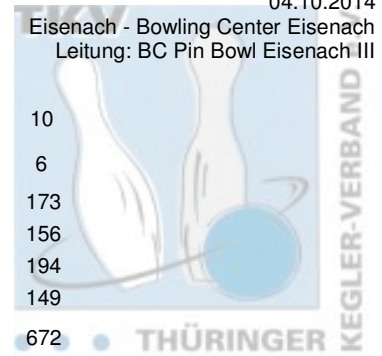

# 1. Landeskategorie Staffel 3 Herren - 2. Spieltag

04.10.2014

Eisenach - Bowling Center Eisenach  
Leitung: BC Pin Bowl Eisenach III

<b>1</b>	<b>1. JBC "JEMBO Bunny's" II</b>	<b>Punkte:</b>	60	12	10	6	10	12	10	
	Name	Pins /Sp.	Schnitt	HI	Spiel: 1 2 3 4 5 6					
	Schumann, Ingo	1.051 / 6	175,17	194	156	155	194	190	183	173
	Biedermann, Sven	1.021 / 6	170,17	216	153	157	180	159	216	156
	Eichhorn, Jens	1.003 / 6	167,17	199	199	151	129	158	172	194
	Tetzel, Ingo	930 / 6	155,00	179	147	179	140	159	156	149
	Team:	4.005 / 24	166,88	0	655	642	643	666	727	672
<b>2</b>	<b>1. Mühlhäuser BC 98 III</b>	<b>Punkte:</b>	52	8	6	4	12	10	12	
	Name	Pins /Sp.	Schnitt	HI	Spiel: 1 2 3 4 5 6					
	Schröder, Günter	1.038 / 6	173,00	209	169	151	184	209	157	168
	Rümenapp, Michael	1.022 / 6	170,33	200	155	150	159	200	198	160
	Dittrich, Kay	997 / 6	166,17	182	166	157	160	176	156	182
	Seyfarth, Tino	892 / 6	148,67	170	136	137	126	155	168	170
	Team:	3.949 / 24	164,54	0	626	595	629	740	679	680
<b>3</b>	<b>1. BV Starbowling Nordhausen II</b>	<b>Punkte:</b>	40	4	12	10	4	6	4	
	Name	Pins /Sp.	Schnitt	HI	Spiel: 1 2 3 4 5 6					
	Schulz, Candy	1.011 / 6	168,50	188	155	184	188	163	165	156
	Wiegleb, Danny	966 / 6	161,00	193	138	177	193	145	149	164
	Höfer, Patrick	940 / 6	156,67	173	151	162	173	156	160	138
	Ludwig, Olaf	881 / 6	146,83	186	145	157	115	122	156	186
	Team:	3.798 / 24	158,25	0	589	680	669	586	630	644
<b>4</b>	<b>1. Eisenacher BV 2000 I</b>	<b>Punkte:</b>	38	10	2	12	6	2	6	
	Name	Pins /Sp.	Schnitt	HI	Spiel: 1 2 3 4 5 6					
	Leischner, Jörg	1.002 / 6	167,00	197	158	155	197	138	191	163
	Lucas, Maik	940 / 6	156,67	177	170	148	177	172	119	154
	Meißner, Martin	873 / 6	145,50	165	150	151	165	159	106	142
	Hopfgarten, Eric	865 / 6	144,17	193	155	119	148	148	102	193
	Team:	3.680 / 24	153,33	0	633	573	687	617	518	652
<b>5</b>	<b>BC Pin Bowl Eisenach III</b>	<b>Punkte:</b>	36	2	8	8	8	8	2	
	Name	Pins /Sp.	Schnitt	HI	Spiel: 1 2 3 4 5 6					
	Strümpf, Florian	902 / 5	180,40	214	162	214	188	179	159	0
	Gierth, Stefan	656 / 4	164,00	182	0	0	158	177	182	139
	Strümpf, Walter	845 / 6	140,83	170	135	134	170	145	145	116
	Kühr, Jürgen	836 / 6	139,33	157	103	154	136	152	157	134
	Beer, Christian	417 / 3	139,00	184	107	126	0	0	0	184
	Team:	3.656 / 24	152,33	0	507	628	652	653	643	573
<b>6</b>	<b>BC Pin Ghosts Jena I</b>	<b>Punkte:</b>	26	6	4	2	2	4	8	
	Name	Pins /Sp.	Schnitt	HI	Spiel: 1 2 3 4 5 6					
	Reppen, Matthias	980 / 6	163,33	170	166	152	163	164	170	165
	Pregel, Frank	973 / 6	162,17	185	159	135	181	163	150	185
	Haun, Hans-Hermann	890 / 6	148,33	171	146	140	135	158	171	140
	Brauer, Peter	860 / 6	143,33	178	154	161	139	91	137	178
	Team:	3.703 / 24	154,29	0	625	588	618	576	628	668