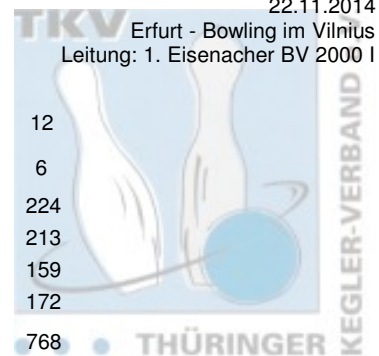

1. Landesklasse Staffel 3 Herren - 4. Spieltag

22.11.2014

1	1. JBC "JEMBO Bunny's" II	Punkte:	62	12	12	12	12	2	12	
	Name	Pins /Sp.	Schnitt	HI	Spiel:					
	Ackermann, Frank	1.214 / 6	202,33	224	1	2	3	4	5	6
	Eichhorn, Dirk	1.167 / 6	194,50	233	191	214	193	192	200	224
	Biedermann, Sven	1.055 / 6	175,83	223	233	192	187	190	152	213
	Tetzel, Ingo	1.027 / 6	171,17	213	193	223	179	157	144	159
	Team:	4.463 / 24	185,96	0	163	152	213	193	134	172
					780	781	772	732	630	768
2	1. Eisenacher BV 2000 I	Punkte:	60	10	10	10	10	12	8	
	Name	Pins /Sp.	Schnitt	HI	Spiel:					
	Lucas, Maik	1.169 / 6	194,83	253	1	2	3	4	5	6
	Leischner, Jörg	1.134 / 6	189,00	235	159	253	191	192	200	174
	Meißner, Martin	1.060 / 6	176,67	193	182	235	166	171	224	156
	Hopfgarten, Eric	918 / 6	153,00	174	192	135	171	193	189	180
	Team:	4.281 / 24	178,38	0	174	141	170	127	142	164
					707	764	698	683	755	674
3	1. Mühlhäuser BC 98 III	Punkte:	42	8	4	8	8	10	4	
	Name	Pins /Sp.	Schnitt	HI	Spiel:					
	Schröder, Günter	1.034 / 6	172,33	191	1	2	3	4	5	6
	Rümenapp, Michael	1.006 / 6	167,67	184	178	150	191	156	191	168
	Seyfarth, Tino	965 / 6	160,83	178	184	150	165	176	155	176
	Dittrich, Kay	933 / 6	155,50	165	158	157	152	173	178	147
	Team:	3.938 / 24	164,08	0	160	152	159	165	151	146
					680	609	667	670	675	637
4	BC Pin Ghosts Jena I	Punkte:	32	6	8	4	2	6	6	
	Name	Pins /Sp.	Schnitt	HI	Spiel:					
	Haun, Hans-Hermann	853 / 5	170,60	192	1	2	3	4	5	6
	Prengel, Frank	995 / 6	165,83	185	0	179	192	161	167	154
	Reppen, Matthias	617 / 4	154,25	163	173	155	158	142	182	185
	Körner, Jörg	762 / 5	152,40	181	150	0	144	0	160	163
	Brauer, Peter	595 / 4	148,75	182	152	181	158	130	141	0
	Team:	3.822 / 24	159,25	0	182	154	0	113	0	146
					657	669	652	546	650	648
5	1. BV Starbowling Nordhausen II	Punkte:	30	4	2	6	4	4	10	
	Name	Pins /Sp.	Schnitt	HI	Spiel:					
	Wiegleb, Danny	1.060 / 6	176,67	214	1	2	3	4	5	6
	Ludwig, Olaf	958 / 6	159,67	198	162	147	214	178	162	197
	Schulz, Candy	930 / 6	155,00	180	150	132	186	132	198	160
	Joachimi, Marco	870 / 6	145,00	189	180	179	110	167	136	158
	Team:	3.818 / 24	159,08	0	110	135	155	142	139	189
					602	593	665	619	635	704
6	BC Pin Bowl Eisenach III	Punkte:	26	2	6	2	6	8	2	
	Name	Pins /Sp.	Schnitt	HI	Spiel:					
	Strümpf, Walter	1.006 / 6	167,67	198	1	2	3	4	5	6
	Beer, Christian	935 / 6	155,83	178	149	168	193	160	198	138
	Seeland, Jürgen	891 / 6	148,50	164	136	178	149	170	137	165
	Kühr, Jürgen	884 / 6	147,33	177	157	140	145	164	149	136
	Team:	3.716 / 24	154,83	0	138	128	116	162	177	163
					580	614	603	656	661	602