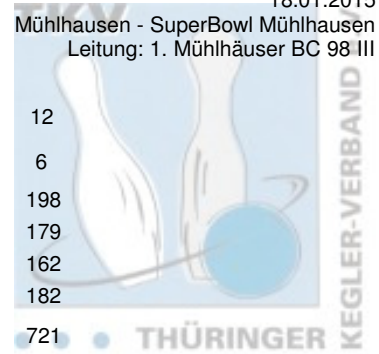

1. Landeskategorie Staffel 3 Herren - 5. Spieltag

18.01.2015
Mühlhausen - SuperBowl Mühlhausen
Leitung: 1. Mühlhäuser BC 98 III

1	1. JBC "JEMBO Bunny's" II	Punkte:	54	10	2	10	10	10	12	
	Name	Pins /Sp.	Schnitt	HI	Spiel:					
	Ackermann, Frank	1.105 / 6	184,17	241	241	130	188	157	191	198
	Eichhorn, Dirk	1.083 / 6	180,50	249	173	143	249	147	192	179
	Biedermann, Sven	1.048 / 6	174,67	205	152	160	166	205	203	162
	Schumann, Ingo	1.009 / 6	168,17	183	162	163	152	167	183	182
	Team:	4.245 / 24	176,88	0	728	596	755	676	769	721
2	BC Pin Ghosts Jena I	Punkte:	50	2	4	12	12	12	8	
	Name	Pins /Sp.	Schnitt	HI	Spiel:					
	Haun, Hans-Hermann	1.055 / 6	175,83	243	143	143	171	148	243	207
	Prengel, Frank	1.046 / 6	174,33	208	153	156	208	192	188	149
	Haun, Michael	1.012 / 6	168,67	192	136	181	169	154	180	192
	Reppen, Matthias	1.005 / 6	167,50	215	149	126	215	187	182	146
	Team:	4.118 / 24	171,58	0	581	606	763	681	793	694
3	1. Mühlhäuser BC 98 III	Punkte:	42	8	12	6	8	6	2	
	Name	Pins /Sp.	Schnitt	HI	Spiel:					
	Rümenapp, Michael	1.015 / 6	169,17	200	200	196	184	148	131	156
	Schröder, Günter	1.005 / 6	167,50	203	161	188	172	203	135	146
	Seyfarth, Tino	996 / 6	166,00	201	158	155	201	148	167	167
	Hohmann, Frank	493 / 3	164,33	191	0	0	0	148	191	154
	Dittrich, Kay	436 / 3	145,33	163	163	135	138	0	0	0
	Team:	3.945 / 24	164,38	0	682	674	695	647	624	623
4	1. BV Starbowling Nordhausen II	Punkte:	38	12	10	4	4	2	6	
	Name	Pins /Sp.	Schnitt	HI	Spiel:					
	Wiegleb, Danny	1.010 / 6	168,33	226	226	154	175	134	150	171
	Schulz, Candy	1.008 / 6	168,00	194	194	176	155	167	139	177
	Ludwig, Olaf	970 / 6	161,67	185	163	153	185	152	136	181
	Rohleder, Jens	919 / 6	153,17	170	170	165	124	168	133	159
	Team:	3.907 / 24	162,79	0	753	648	639	621	558	688
5	BC Pin Bowl Eisenach III	Punkte:	36	4	8	8	2	4	10	
	Name	Pins /Sp.	Schnitt	HI	Spiel:					
	Leifheit, André	1.011 / 6	168,50	201	136	163	201	149	163	199
	Strümpf, Walter	956 / 6	159,33	189	161	166	189	132	172	136
	Beer, Christian	955 / 6	159,17	209	151	150	169	153	123	209
	Kühr, Jürgen	927 / 6	154,50	179	135	161	138	179	161	153
	Team:	3.849 / 24	160,38	0	583	640	697	613	619	697
6	1. Eisenacher BV 2000 I	Punkte:	32	6	6	2	6	8	4	
	Name	Pins /Sp.	Schnitt	HI	Spiel:					
	Leischner, Jörg	1.051 / 6	175,17	191	182	191	152	178	176	172
	Meißner, Martin	944 / 6	157,33	198	188	137	137	130	198	154
	Lucas, Maik	879 / 6	146,50	169	139	145	150	169	135	141
	Hopfgarten, Eric	842 / 6	140,33	175	126	147	111	149	134	175
	Team:	3.716 / 24	154,83	0	635	620	550	626	643	642