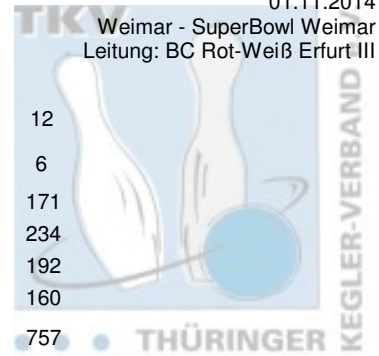

1. Landeskategorie Staffel 4 Herren - 3. Spieltag

01.11.2014

Weimar - SuperBowl Weimar
Leitung: BC Rot-Weiß Erfurt III

1 VilniusBowler Erfurt I	Punkte:	62	8	10	10	12	10	12		
Name	Pins /Sp.	Schnitt	HI	Spiel:	1	2	3	4	5	6
Reinert, Stefan	1.156 / 6	192,67	234		156	234	166	195	234	171
Zitzmann, Alexander	1.129 / 6	188,17	234		187	181	188	197	142	234
Eisert, Andreas	1.125 / 6	187,50	212		170	190	188	212	173	192
Wenzel, Jörg	1.048 / 6	174,67	191		191	168	189	172	168	160
Team:	4.458 / 24	185,75	0		704	773	731	776	717	757
2 BC Pin Bowl Eisenach IV	Punkte:	54	12	2	8	10	12	10		
Name	Pins /Sp.	Schnitt	HI	Spiel:	1	2	3	4	5	6
Heinemann, Andreas	1.200 / 6	200,00	247		247	159	211	180	193	210
Kammler, Mario	1.132 / 6	188,67	243		181	165	169	243	187	187
Gierth, Stefan	1.020 / 6	170,00	225		167	149	164	140	225	175
Maurer, Toni	1.020 / 6	170,00	184		149	180	183	184	164	160
Team:	4.372 / 24	182,17	0		744	653	727	747	769	732
3 BC Rot-Weiß Erfurt III	Punkte:	52	10	12	12	2	8	8		
Name	Pins /Sp.	Schnitt	HI	Spiel:	1	2	3	4	5	6
Bähr, Diethelm	1.153 / 6	192,17	223		203	223	200	178	177	172
Kästner, Claus-Dieter	1.054 / 6	175,67	222		222	151	203	158	170	150
Siegmund, Eberhard	1.053 / 6	175,50	201		156	201	179	169	188	160
Schröter, Gert	1.000 / 6	166,67	199		160	199	171	138	159	173
Team:	4.260 / 24	177,50	0		741	774	753	643	694	655
4 BC Erfurt 2000 I	Punkte:	32	4	8	6	8	2	4		
Name	Pins /Sp.	Schnitt	HI	Spiel:	1	2	3	4	5	6
Samtleben, Klaus	1.098 / 6	183,00	231		211	215	139	231	167	135
Natke, Harry	997 / 6	166,17	192		150	165	192	184	134	172
Fuchs, Frank	996 / 6	166,00	180		152	166	176	151	180	171
Samtleben, Kay Helge	950 / 6	158,33	200		144	200	172	127	157	150
Team:	4.041 / 24	168,38	0		657	746	679	693	638	628
5 Roma Bowlers VI	Punkte:	28	2	6	2	6	6	6		
Name	Pins /Sp.	Schnitt	HI	Spiel:	1	2	3	4	5	6
Witt, Anton	1.112 / 6	185,33	235		146	193	183	192	235	163
Weiß, Torsten	1.027 / 6	171,17	203		190	142	203	176	164	152
Witt, Thomas	931 / 6	155,17	181		160	181	128	149	140	173
Siewert, Stephan	902 / 6	150,33	217		144	217	111	160	119	151
Team:	3.972 / 24	165,50	0		640	733	625	677	658	639
6 1. JBC "JEMBO Bunny's" V	Punkte:	24	6	4	4	4	4	2		
Name	Pins /Sp.	Schnitt	HI	Spiel:	1	2	3	4	5	6
Hahn, Wolfgang	872 / 5	174,40	215		160	215	184	178	135	0
Schau, Rainer	691 / 4	172,75	183		0	0	174	169	183	165
Themel, Dieter	837 / 5	167,40	196		196	173	144	0	179	145
Zenker, Lukas	780 / 5	156,00	179		179	140	154	157	0	150
Fäßler, Mario	772 / 5	154,40	162		161	151	0	162	145	153
Team:	3.952 / 24	164,67	0		696	679	656	666	642	613