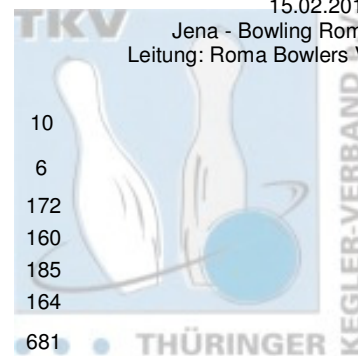

1. Landeskategorie Staffel 4 Herren - 6. Spieltag

15.02.2015

Jena - Bowling Roma
Leitung: Roma Bowlers VI

1 BC Pin Bowl Eisenach IV	Punkte:	64	12	6	12	12	12	10		
Name	Pins /Sp.	Schnitt	HI	Spiel:	1	2	3	4	5	6
Heinemann, Andreas	1.201 / 6	200,17	227		227	168	221	209	204	172
Kammler, Mario	1.110 / 6	185,00	225		225	173	159	195	198	160
Gierth, Stefan	1.041 / 6	173,50	199		199	166	148	166	177	185
Maurer, Toni	1.006 / 6	167,67	215		149	149	189	215	140	164
Team:	4.358 / 24	181,58	0		800	656	717	785	719	681
2 BC Rot-Weiß Erfurt III	Punkte:	57	10	10	9	8	8	12		
Name	Pins /Sp.	Schnitt	HI	Spiel:	1	2	3	4	5	6
Bähr, Diethelm	1.122 / 6	187,00	204		194	155	204	200	167	202
Kästner, Claus-Dieter	1.047 / 6	174,50	209		158	184	159	146	191	209
Siegmund, Eberhard	1.010 / 6	168,33	193		193	156	171	170	147	173
Schröter, Gert	984 / 6	164,00	180		148	180	178	172	171	135
Team:	4.163 / 24	173,46	0		693	675	712	688	676	719
3 VilniusBowler Erfurt I	Punkte:	50	6	12	4	10	10	8		
Name	Pins /Sp.	Schnitt	HI	Spiel:	1	2	3	4	5	6
Zitzmann, Alexander	1.063 / 6	177,17	208		208	156	155	179	207	158
Eisert, Andreas	1.044 / 6	174,00	223		169	176	158	223	147	171
Reinert, Stefan	1.024 / 6	170,67	186		148	186	181	180	170	159
Wenzel, Jörg	973 / 6	162,17	190		124	190	162	167	157	173
Team:	4.104 / 24	171,00	0		649	708	656	749	681	661
4 BC Erfurt 2000 I	Punkte:	41	8	8	9	6	6	4		
Name	Pins /Sp.	Schnitt	HI	Spiel:	1	2	3	4	5	6
Samtleben, Klaus	1.091 / 6	181,83	212		203	176	212	148	186	166
Natke, Harry	986 / 6	164,33	193		137	193	181	125	164	186
Fuchs, Frank	949 / 6	158,17	189		173	152	150	189	126	159
Wickner, Rene	941 / 6	156,83	195		153	152	169	136	195	136
Team:	3.967 / 24	165,29	0		666	673	712	598	671	647
5 1. JBC "JEMBO Bunny's" V	Punkte:	20	2	2	6	2	2	6		
Name	Pins /Sp.	Schnitt	HI	Spiel:	1	2	3	4	5	6
Themel, Dieter	846 / 5	169,20	217		181	172	217	131	0	145
Fäßler, Mario	967 / 6	161,17	214		138	157	161	134	214	163
Zenker, Lukas	805 / 5	161,00	177		143	169	0	158	158	177
Hahn, Wolfgang	774 / 5	154,80	173		115	0	167	149	170	173
Jeschag, Andreas	327 / 3	109,00	115		0	115	112	0	100	0
Team:	3.719 / 24	154,96	0		577	613	657	572	642	658
6 Roma Bowlers VI	Punkte:	20	4	4	2	4	4	2		
Name	Pins /Sp.	Schnitt	HI	Spiel:	1	2	3	4	5	6
Witt, Anton	340 / 2	170,00	183		183	157	0	0	0	0
Haubold, Lucas	1.018 / 6	169,67	188		174	137	188	180	169	170
Weiß, Torsten	958 / 6	159,67	193		129	159	139	193	193	145
Witt, Thomas	721 / 5	144,20	171		0	161	141	111	137	171
Beitz, Thorsten	681 / 5	136,20	161		128	0	141	110	161	141
Team:	3.718 / 24	154,92	0		614	614	609	594	660	627