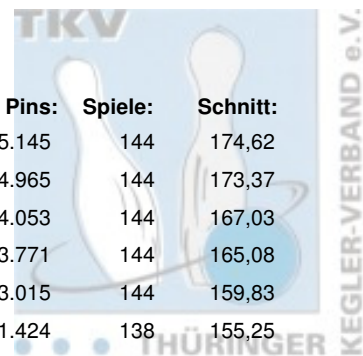

1. Landesklasse Staffel 4 Herren - gesamt

Abschlusstabelle

Platz:	Team:	Punkte:	Pins:	Spiele:	Schnitt:
1	BC Pin Bowl Eisenach IV	335	25.145	144	174,62
2	BC Rot-Weiß Erfurt III	323	24.965	144	173,37
3	VilniusBowler Erfurt I	260	24.053	144	167,03
4	BC Erfurt 2000 I	242	23.771	144	165,08
5	Roma Bowlers VI	198	23.015	144	159,83
6	1. JBC "JEMBO Bunny's" V	154	21.424	138	155,25

1. Landesklasse Staffel 4 Herren - 6. Spieltag

15.02.2015 Jena - Bowling Roma Leitung: Roma Bowlers VI

Platz:	Team:	Punkte:	Pins:	Spiele:	Schnitt:
1	BC Pin Bowl Eisenach IV	64	4.358	24	181,58
2	BC Rot-Weiß Erfurt III	57	4.163	24	173,46
3	VilniusBowler Erfurt I	50	4.104	24	171,00
4	BC Erfurt 2000 I	41	3.967	24	165,29
5	1. JBC "JEMBO Bunny's" V	20	3.719	24	154,96
6	Roma Bowlers VI	20	3.718	24	154,92