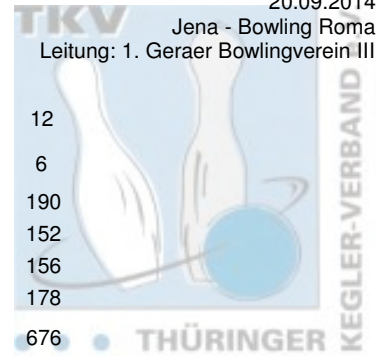

## 2. Landeskategorie Herren - 1. Spieltag

20.09.2014

Jena - Bowling Roma

Leitung: 1. Geraer Bowlingverein III

<b>1 1. Mühlhäuser BC 98 IV</b>	<b>Punkte:</b>	58	10	6	8	10	12	12	
Name	Pins /Sp.	Schnitt	HI	Spiel:					
				1	2	3	4	5	6
Hohmann, Frank	1.042 / 6	173,67	254	171	138	163	126	254	190
Kirchner, Uwe	948 / 6	158,00	186	129	168	157	156	186	152
Ehrhardt, Heiko	930 / 6	155,00	178	152	138	173	178	133	156
Schäfer, Danny	929 / 6	154,83	205	162	135	105	205	144	178
Team:	3.849 / 24	160,38	0	614	579	598	665	717	676
<b>2 1. Geraer Bowlingverein III</b>	<b>Punkte:</b>	54	8	12	12	12	4	6	
Name	Pins /Sp.	Schnitt	HI	Spiel:					
				1	2	3	4	5	6
Rost, Steffen	1.062 / 6	177,00	224	175	224	128	206	141	188
Fröhlich, Enrico	999 / 6	166,50	205	130	205	195	188	167	114
Kluge, Manuel	948 / 6	158,00	191	159	191	155	156	128	159
Sandner, Heinz	921 / 6	153,50	173	133	173	166	169	141	139
Team:	3.930 / 24	163,75	0	597	793	644	719	577	600
<b>3 BC Rot-Weiß Erfurt IV</b>	<b>Punkte:</b>	50	6	10	10	8	8	8	
Name	Pins /Sp.	Schnitt	HI	Spiel:					
				1	2	3	4	5	6
Koch, Horst	1.021 / 6	170,17	190	184	163	154	168	162	190
Balzer, Robin	1.003 / 6	167,17	199	157	147	160	199	156	184
Zentgraf, Wolfgang	913 / 6	152,17	203	135	203	148	139	143	145
Gundermann, Hans-Joachi	842 / 6	140,33	178	117	112	158	142	178	135
Team:	3.779 / 24	157,46	0	593	625	620	648	639	654
<b>4 SV Südring Erfurt II</b>	<b>Punkte:</b>	42	12	2	4	4	10	10	
Name	Pins /Sp.	Schnitt	HI	Spiel:					
				1	2	3	4	5	6
Schönfelder, Björn	967 / 6	161,17	195	135	143	132	179	183	195
Rößler, Ronny	945 / 6	157,50	187	143	153	158	154	150	187
Gatterdam, Jürgen	933 / 6	155,50	189	189	150	148	140	157	149
Aue, Walter	431 / 3	143,67	172	172	112	147	0	0	0
Schumann, Uwe	430 / 3	143,33	168	0	0	0	133	168	129
Team:	3.706 / 24	154,42	0	639	558	585	606	658	660
<b>5 BC Erfurt 2000 II</b>	<b>Punkte:</b>	26	2	8	2	6	6	2	
Name	Pins /Sp.	Schnitt	HI	Spiel:					
				1	2	3	4	5	6
Müller, Heinz	987 / 6	164,50	199	155	199	158	135	174	166
Buri, Christian	968 / 6	161,33	190	162	150	172	190	153	141
Wickner, Rene	862 / 6	143,67	172	117	157	115	172	169	132
Riemann, Ronny	740 / 6	123,33	138	137	95	138	129	125	116
Team:	3.557 / 24	148,21	0	571	601	583	626	621	555
<b>6 VilniusBowler Erfurt III</b>	<b>Punkte:</b>	22	4	4	6	2	2	4	
Name	Pins /Sp.	Schnitt	HI	Spiel:					
				1	2	3	4	5	6
Beetz, Mario	1.010 / 6	168,33	183	177	157	171	172	183	150
Kaiser, Henry	864 / 6	144,00	170	133	150	170	136	125	150
Krummling, Peter	811 / 6	135,17	156	118	156	140	112	134	151
Godofski, Henry	777 / 6	129,50	171	145	114	109	171	103	135
Team:	3.462 / 24	144,25	0	573	577	590	591	545	586