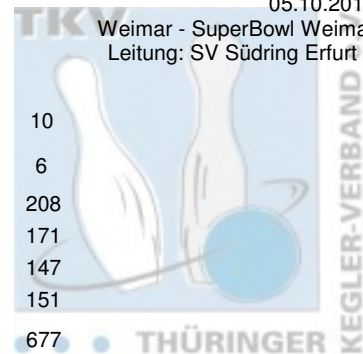

2. Landesklasse Herren - 2. Spieltag

05.10.2014

Weimar - SuperBowl Weimar
Leitung: SV Südring Erfurt II

1 SV Südring Erfurt II	Punkte:	59	10	12	12	5	10	10	
Name	Pins /Sp.	Schnitt	HI	Spiel: 1 2 3 4 5 6					
Sommerfeld, Rolf	1.079 / 6	179,83	208	180	193	158	172	168	208
Rößler, Ronny	1.045 / 6	174,17	205	193	156	201	119	205	171
Gatterdam, Jürgen	1.020 / 6	170,00	202	153	202	193	156	169	147
Schönfelder, Björn	955 / 6	159,17	183	180	183	159	147	135	151
Team:	4.099 / 24	170,79	0	706	734	711	594	677	677
2 1. Geraer Bowlingverein III	Punkte:	50	6	4	4	12	12	12	
Name	Pins /Sp.	Schnitt	HI	Spiel: 1 2 3 4 5 6					
Rost, Steffen	1.081 / 6	180,17	234	172	161	112	234	194	208
Kluge, Manuel	980 / 6	163,33	211	135	138	139	211	178	179
Fröhlich, Enrico	978 / 6	163,00	178	155	143	178	174	177	151
Sandner, Heinz	924 / 6	154,00	181	165	135	161	126	181	156
Team:	3.963 / 24	165,13	0	627	577	590	745	730	694
3 BC Erfurt 2000 II	Punkte:	47	8	10	10	5	8	6	
Name	Pins /Sp.	Schnitt	HI	Spiel: 1 2 3 4 5 6					
Buri, Christian	1.115 / 6	185,83	227	176	227	208	174	183	147
Müller, Heinz	1.039 / 6	173,17	191	176	186	159	156	191	171
Ospalek, Jörg	799 / 5	159,80	200	200	172	160	138	129	0
Wickner, Rene	421 / 3	140,33	160	0	135	0	126	0	160
Herrmann, Norbert	559 / 4	139,75	176	115	0	126	0	142	176
Team:	3.933 / 24	163,88	0	667	720	653	594	645	654
4 BC Rot-Weiß Erfurt IV	Punkte:	46	12	6	8	10	6	4	
Name	Pins /Sp.	Schnitt	HI	Spiel: 1 2 3 4 5 6					
Balzer, Robin	1.146 / 6	191,00	229	229	179	215	217	160	146
Zentgraf, Wolfgang	993 / 6	165,50	194	194	167	150	167	138	177
Koch, Horst	964 / 6	160,67	180	156	180	151	148	152	177
Gundermann, Hans-Joachi	706 / 5	141,20	178	135	146	128	119	178	0
Wand, Stephan	115 / 1	115,00	115	0	0	0	0	0	115
Team:	3.924 / 24	163,50	0	714	672	644	651	628	615
5 VilniusBowler Erfurt III	Punkte:	38	4	8	6	8	4	8	
Name	Pins /Sp.	Schnitt	HI	Spiel: 1 2 3 4 5 6					
Beetz, Mario	1.035 / 6	172,50	201	159	161	201	184	161	169
Kaiser, Henry	953 / 6	158,83	170	144	159	155	168	157	170
Godofski, Henry	739 / 5	147,80	177	143	177	120	0	133	166
Krummling, Peter	739 / 5	147,80	176	116	176	156	135	0	156
Blankenburg, Ingo	276 / 2	138,00	159	0	0	0	159	117	0
Team:	3.742 / 24	155,92	0	562	673	632	646	568	661
6 1. Mühlhäuser BC 98 IV	Punkte:	12	2	2	2	2	2	2	
Name	Pins /Sp.	Schnitt	HI	Spiel: 1 2 3 4 5 6					
Hohmann, Frank	1.122 / 6	187,00	236	169	165	170	236	224	158
Kirchner, Uwe	1.021 / 6	170,17	207	207	186	132	167	176	153
Team:	2.143 / 12	178,58	0	376	351	302	403	400	311