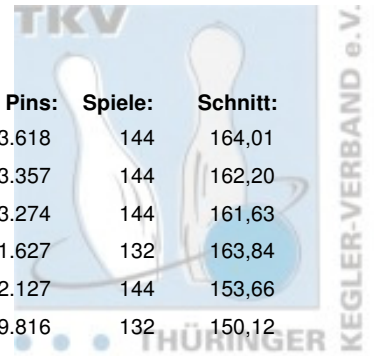

2. Landesklasse Herren - gesamt

Abschlusstabelle

Platz:	Team:	Punkte:	Pins:	Spiele:	Schnitt:
1	1. Geraer Bowlingverein III	310	23.618	144	164,01
2	SV Südring Erfurt II	289	23.357	144	162,20
3	BC Rot-Weiß Erfurt IV	282	23.274	144	161,63
4	1. Mühlhäuser BC 98 IV	260	21.627	132	163,84
5	VilniusBowler Erfurt III	208	22.127	144	153,66
6	BC Erfurt 2000 II	163	19.816	132	150,12

2. Landesklasse Herren - 6. Spieltag

15.02.2015 Mühlhausen - SuperBowl Mühlhausen Leitung: 1. Mühlhäuser BC 98 IV

Platz:	Team:	Punkte:	Pins:	Spiele:	Schnitt:
1	1. Mühlhäuser BC 98 IV	62	4.220	24	175,83
2	1. Geraer Bowlingverein III	56	4.177	24	174,04
3	BC Rot-Weiß Erfurt IV	46	3.923	24	163,46
4	SV Südring Erfurt II	42	3.876	24	161,50
5	VilniusBowler Erfurt III	34	3.830	24	159,58
6	BC Erfurt 2000 II	12	1.674	12	139,50