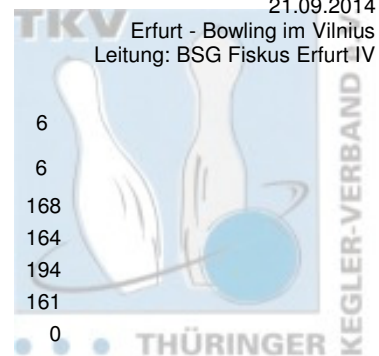

2. Landesliga Staffel 1 Herren - 1. Spieltag

21.09.2014

1 BSG Fiskus Erfurt IV	Punkte:	52	10	8	12	8	8	6		
Name	Pins /Sp.	Schnitt	HI	Spiel:	1	2	3	4	5	6
Weiß, Olaf	1.115 / 6	185,83	213		177	186	180	213	191	168
Kanzler, Jochen	1.094 / 6	182,33	220		220	179	187	161	183	164
Lange, René	1.031 / 6	171,83	194		166	159	181	156	175	194
Michel, Hartmut	672 / 4	168,00	181		0	0	156	174	181	161
Löhning, Lorenz	308 / 2	154,00	161		147	161	0	0	0	0
Team:	4.220 / 24	175,83	0		710	685	704	704	730	687
2 BSC '98 Erfurt I	Punkte:	50	8	4	6	12	12	8		
Name	Pins /Sp.	Schnitt	HI	Spiel:	1	2	3	4	5	6
Hirsch, Dietmar	1.139 / 6	189,83	214		206	184	177	190	214	168
Liedtke, Michael	1.023 / 6	170,50	196		170	170	158	196	170	159
Treppschuh, Robert	1.013 / 6	168,83	200		200	154	128	175	186	170
Fritz, Bernhard	1.008 / 6	168,00	200		107	165	162	200	183	191
Team:	4.183 / 24	174,29	0		683	673	625	761	753	688
3 1. Geraer Bowlingverein I	Punkte:	46	2	12	10	6	6	10		
Name	Pins /Sp.	Schnitt	HI	Spiel:	1	2	3	4	5	6
Seeger, Michael	1.096 / 6	182,67	214		181	178	162	168	193	214
Kupfernagel, Thomas	1.001 / 6	166,83	189		153	189	177	160	144	178
Kluge, Manuel	992 / 6	165,33	180		146	169	180	168	160	169
Zander, Dirk	990 / 6	165,00	179		130	176	174	171	179	160
Team:	4.079 / 24	169,96	0		610	712	693	667	676	721
4 Saale Schwarzza Bowling 1997 II	Punkte:	42	6	10	8	4	2	12		
Name	Pins /Sp.	Schnitt	HI	Spiel:	1	2	3	4	5	6
Martin, Frank	1.081 / 6	180,17	224		175	202	144	162	174	224
Lindig, Ralf	1.069 / 6	178,17	211		168	197	164	162	167	211
Wolf, Ingo	991 / 6	165,17	189		165	137	189	161	176	163
Schulze, Volker	959 / 6	159,83	193		149	169	151	146	151	193
Team:	4.100 / 24	170,83	0		657	705	648	631	668	791
5 SV 1970 Meiningen I	Punkte:	32	4	2	4	10	10	2		
Name	Pins /Sp.	Schnitt	HI	Spiel:	1	2	3	4	5	6
Wende, Steffen	1.050 / 6	175,00	193		153	192	171	191	193	150
Köhler, Heiko	1.040 / 6	173,33	192		165	180	147	192	187	169
Possner, Harald	1.035 / 6	172,50	194		182	142	160	193	194	164
Schönberg, Eric	909 / 6	151,50	179		150	121	130	179	160	169
Team:	4.034 / 24	168,08	0		650	635	608	755	734	652
6 1. JBC "JEMBO Bunny's" I	Punkte:	30	12	6	2	2	4	4		
Name	Pins /Sp.	Schnitt	HI	Spiel:	1	2	3	4	5	6
Petruch, Uwe	1.041 / 6	173,50	210		210	175	138	162	167	189
Schonert, Klaus-Dieter	987 / 6	164,50	200		193	192	145	115	200	142
Koch, Hartmut	980 / 6	163,33	177		177	170	168	145	147	173
Zahn, Hartmut	901 / 6	150,17	167		156	138	123	159	158	167
Team:	3.909 / 24	162,88	0		736	675	574	581	672	671