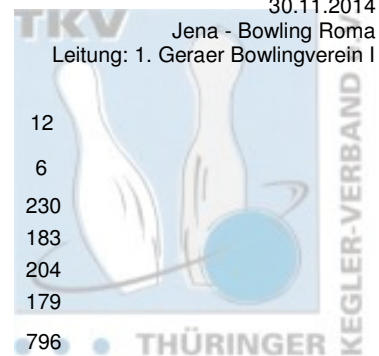

2. Landesliga Staffel 1 Herren - 4. Spieltag

30.11.2014

Jena - Bowling Roma
Leitung: 1. Geraer Bowlingverein I

1 1. Geraer Bowlingverein I	Punkte: 58	8	8	12	6	12	12		
Name	Pins /Sp.	Schnitt	HI	Spiel: 1 2 3 4 5 6					
Kupfernagel, Thomas	1.161 / 6	193,50	230	199	180	177	206	169	230
Prousa, Mike	1.128 / 6	188,00	233	177	193	233	157	185	183
Kaiser, Stefan	1.076 / 6	179,33	204	161	168	188	161	194	204
Seeger, Michael	1.075 / 6	179,17	191	167	173	179	186	191	179
Team:	4.440 / 24	185,00	0	704	714	777	710	739	796
2 SV 1970 Meiningen I	Punkte: 50	12	12	10	2	8	6		
Name	Pins /Sp.	Schnitt	HI	Spiel: 1 2 3 4 5 6					
Wende, Steffen	1.144 / 6	190,67	222	219	207	180	145	171	222
Köhler, Heiko	1.041 / 6	173,50	212	175	190	193	121	212	150
Werner, Marcel	1.038 / 6	173,00	202	158	195	202	172	174	137
Possner, Harald	998 / 6	166,33	187	169	147	182	187	143	170
Team:	4.221 / 24	175,88	0	721	739	757	625	700	679
3 Saale Schwarzta Bowling 1997 II	Punkte: 44	10	6	2	10	6	10		
Name	Pins /Sp.	Schnitt	HI	Spiel: 1 2 3 4 5 6					
Wolf, Ingo	1.080 / 6	180,00	207	207	176	152	193	171	181
Lindig, Ralf	1.079 / 6	179,83	220	157	203	140	220	146	213
Martin, Frank	1.066 / 6	177,67	201	189	201	165	170	193	148
Schulze, Volker	971 / 6	161,83	181	166	128	172	181	172	152
Team:	4.196 / 24	174,83	0	719	708	629	764	682	694
4 BSC '98 Erfurt I	Punkte: 42	6	10	8	8	2	8		
Name	Pins /Sp.	Schnitt	HI	Spiel: 1 2 3 4 5 6					
Hirsch, Dietmar	1.151 / 6	191,83	213	200	204	164	213	157	213
Fritz, Bernhard	1.091 / 6	181,83	200	170	193	182	200	166	180
Liedtke, Michael	999 / 6	166,50	189	170	189	183	150	167	140
Treppschuh, Robert	959 / 6	159,83	185	156	148	157	157	185	156
Team:	4.200 / 24	175,00	0	696	734	686	720	675	689
5 1. JBC "JEMBO Bunny's" I	Punkte: 32	4	2	6	12	4	4		
Name	Pins /Sp.	Schnitt	HI	Spiel: 1 2 3 4 5 6					
Rentsch, Nico	1.083 / 6	180,50	221	166	169	162	221	163	202
Schonert, Klaus-Dieter	1.039 / 6	173,17	207	198	114	170	193	207	157
Koch, Hartmut	1.003 / 6	167,17	220	141	158	159	220	184	141
Zahn, Hartmut	937 / 6	156,17	178	166	173	159	139	122	178
Team:	4.062 / 24	169,25	0	671	614	650	773	676	678
6 BSG Fiskus Erfurt IV	Punkte: 26	2	4	4	4	10	2		
Name	Pins /Sp.	Schnitt	HI	Spiel: 1 2 3 4 5 6					
Michel, Hartmut	970 / 5	194,00	210	0	210	200	172	207	181
Kanzler, Jochen	1.066 / 6	177,67	197	174	177	170	197	188	160
Weiß, Olaf	659 / 4	164,75	181	148	0	0	170	160	181
Knothe, Jochen	639 / 4	159,75	179	179	127	174	159	0	0
Wiesner, Jürgen	726 / 5	145,20	172	162	167	95	0	172	130
Team:	4.060 / 24	169,17	0	663	681	639	698	727	652