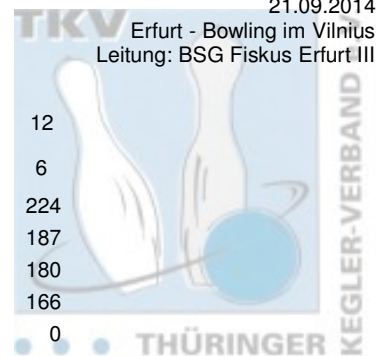

2. Landesliga Staffel 2 Herren - 1. Spieltag

21.09.2014

1 BSG Fiskus Erfurt III	Punkte: 64	12	12	6	12	10	12		
Name	Pins /Sp.	Schnitt	HI	Spiel: 1 2 3 4 5 6					
Göring, Rolf	1.209 / 6	201,50	235	167	178	235	212	193	224
Frey, Ralf	1.204 / 6	200,67	275	215	275	151	203	173	187
Mengdehl, Swen	1.122 / 6	187,00	240	161	179	166	240	196	180
Knothe, Jochen	925 / 5	185,00	207	0	201	157	207	194	166
Kanzler, Jochen	179 / 1	179,00	179	179	0	0	0	0	0
Team:	4.639 / 24	193,29	0	722	833	709	862	756	757
2 1. Mühlhäuser BC 98 II	Punkte: 55	4	10	12	8	12	9		
Name	Pins /Sp.	Schnitt	HI	Spiel: 1 2 3 4 5 6					
Koch, Tino	1.142 / 6	190,33	227	155	214	167	166	227	213
Hasert, Michael	1.133 / 6	188,83	234	147	179	200	183	190	234
Walther, Karsten	1.133 / 6	188,83	217	167	217	199	196	185	169
Schröder, Dieter	1.116 / 6	186,00	221	173	221	209	166	213	134
Team:	4.524 / 24	188,50	0	642	831	775	711	815	750
3 BC Rot-Weiß Erfurt II	Punkte: 47	8	8	8	6	8	9		
Name	Pins /Sp.	Schnitt	HI	Spiel: 1 2 3 4 5 6					
Reimschüssel, Rüdiger	1.149 / 6	191,50	232	202	232	231	161	168	155
Balzer, Robin	1.084 / 6	180,67	216	163	165	149	205	186	216
Hähner, Marcel	1.084 / 6	180,67	210	180	155	177	174	210	188
Leinhoß, Steffen	1.025 / 6	170,83	207	157	207	154	159	157	191
Team:	4.342 / 24	180,92	0	702	759	711	699	721	750
4 1. BV Starbowling Nordhausen I	Punkte: 36	10	6	10	4	2	4		
Name	Pins /Sp.	Schnitt	HI	Spiel: 1 2 3 4 5 6					
Höfer, Kurt	1.095 / 6	182,50	213	174	213	182	181	178	167
Wieseler, Jörg	1.088 / 6	181,33	216	184	189	216	134	168	197
Berger, Marcel	1.059 / 6	176,50	196	193	149	175	196	157	189
Schubert, René	948 / 6	158,00	175	160	175	175	160	152	126
Team:	4.190 / 24	174,58	0	711	726	748	671	655	679
5 Roma Bowlers III	Punkte: 28	2	4	4	10	6	2		
Name	Pins /Sp.	Schnitt	HI	Spiel: 1 2 3 4 5 6					
Pawlowski, Andreas	1.120 / 6	186,67	222	165	157	176	219	222	181
Bechert, Lars	1.069 / 6	178,17	213	179	173	158	213	144	202
Radke, Till	964 / 6	160,67	178	161	131	171	178	174	149
Wagner, Marcel	881 / 6	146,83	177	128	177	157	121	166	132
Team:	4.034 / 24	168,08	0	633	638	662	731	706	664
6 Weimarer Bowlingfuchse 04 I	Punkte: 22	6	2	2	2	4	6		
Name	Pins /Sp.	Schnitt	HI	Spiel: 1 2 3 4 5 6					
Fischer, Kai	1.028 / 6	171,33	197	172	139	151	177	197	192
Julius, Mario	1.004 / 6	167,33	203	203	164	138	141	156	202
Hütter, Klaus-Jürgen	993 / 6	165,50	195	171	148	175	124	195	180
Bauer, Ronny	875 / 6	145,83	177	111	177	164	153	122	148
Team:	3.900 / 24	162,50	0	657	628	628	595	670	722