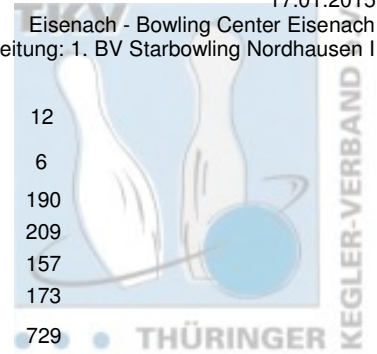

2. Landesliga Staffel 2 Herren - 5. Spieltag

17.01.2015

Eisenach - Bowling Center Eisenach
Leitung: 1. BV Starbowling Nordhausen I

1 1. BV Starbowling Nordhausen I	Punkte: 68	12	8	12	12	12	12	12	
Name	Pins /Sp.	Schnitt	HI	Spiel: 1 2 3 4 5 6					
Berger, Marcel	1.206 / 6	201,00	235	191	195	173	222	235	190
Wieseler, Jörg	1.084 / 6	180,67	209	169	169	170	159	208	209
Schubert, René	1.040 / 6	173,33	206	206	166	188	186	137	157
Höfer, Kurt	1.013 / 6	168,83	181	175	155	169	181	160	173
Team:	4.343 / 24	180,96	0	741	685	700	748	740	729
2 1. Mühlhäuser BC 98 II	Punkte: 48	8	12	10	6	6	6	6	
Name	Pins /Sp.	Schnitt	HI	Spiel: 1 2 3 4 5 6					
Hasert, Michael	877 / 5	175,40	204	190	204	186	148	149	0
Walther, Karsten	1.046 / 6	174,33	204	155	204	175	175	157	180
Rümenapp, Michael	1.044 / 6	174,00	210	184	171	164	172	210	143
Koch, Tino	1.021 / 6	170,17	199	151	160	167	179	165	199
Dittrich, Kay	127 / 1	127,00	127	0	0	0	0	0	127
Team:	4.115 / 24	171,46	0	680	739	692	674	681	649
3 BSG Fiskus Erfurt III	Punkte: 40	4	6	2	10	8	10		
Name	Pins /Sp.	Schnitt	HI	Spiel: 1 2 3 4 5 6					
Mengdehl, Swen	1.030 / 6	171,67	192	158	158	154	192	186	182
Göring, Rolf	989 / 6	164,83	194	144	169	147	159	194	176
Bock, Holger	975 / 6	162,50	180	146	176	147	149	177	180
Frey, Ralf	972 / 6	162,00	191	169	159	139	191	141	173
Team:	3.966 / 24	165,25	0	617	662	587	691	698	711
4 Roma Bowlers III	Punkte: 38	6	10	8	8	2	4		
Name	Pins /Sp.	Schnitt	HI	Spiel: 1 2 3 4 5 6					
Kunze, René	1.088 / 6	181,33	207	156	193	204	166	207	162
Wagner, Marcel	1.018 / 6	169,67	187	183	187	162	176	158	152
Radke, Till	949 / 6	158,17	184	171	178	148	184	122	146
Schulze, Christian	923 / 6	153,83	169	169	162	138	159	129	166
Team:	3.978 / 24	165,75	0	679	720	652	685	616	626
5 Weimarer Bowlingfuchse 04 I	Punkte: 36	10	4	6	4	10	2		
Name	Pins /Sp.	Schnitt	HI	Spiel: 1 2 3 4 5 6					
Schwarz, Philippe	1.109 / 6	184,83	216	198	181	166	173	216	175
Fischer, Kai	970 / 6	161,67	172	172	159	170	154	167	148
Roggow, Dietmar	945 / 6	157,50	177	156	167	131	165	177	149
Burk, Wilfried	891 / 6	148,50	171	171	148	165	135	149	123
Team:	3.915 / 24	163,13	0	697	655	632	627	709	595
6 BC Rot-Weiß Erfurt II	Punkte: 22	2	2	4	2	4	8		
Name	Pins /Sp.	Schnitt	HI	Spiel: 1 2 3 4 5 6					
Stade, Marcel	997 / 6	166,17	200	175	169	160	125	168	200
Hähner, Marcel	975 / 6	162,50	202	137	157	142	156	181	202
Leinhoß, Steffen	933 / 6	155,50	169	140	156	168	153	169	147
Reimschüssel, Rüdiger	741 / 6	123,50	144	123	115	144	126	120	113
Team:	3.646 / 24	151,92	0	575	597	614	560	638	662