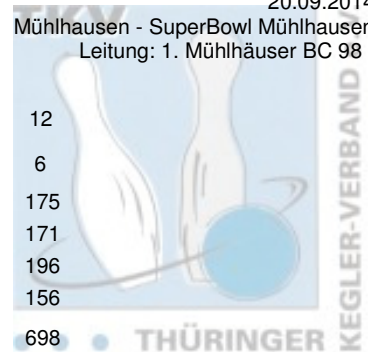

2. Landesliga Damen - 1. Spieltag

20.09.2014

Mühlhausen - SuperBowl Mühlhausen
Leitung: 1. Mühlhäuser BC 98 I

1 Saale Schwarzta Bowling 1997 I	Punkte: 64	12	10	8	10	12	12		
Name	Pins /Sp.	Schnitt	HI	Spiel: 1 2 3 4 5 6					
Freitag, Ines	1.068 / 6	178,00	192	192	158	187	169	187	175
Schrot, Yvonne	1.015 / 6	169,17	194	158	179	147	166	194	171
Zulus, Siegrun	959 / 6	159,83	196	171	136	138	122	196	196
Facius, Diana	929 / 6	154,83	167	167	156	149	153	148	156
Team:	3.971 / 24	165,46	0	688	629	621	610	725	698
2 1. Mühlhäuser BC 98 I	Punkte: 54	6	6	10	12	10	10		
Name	Pins /Sp.	Schnitt	HI	Spiel: 1 2 3 4 5 6					
Schäfer, Claudia	1.048 / 6	174,67	195	160	195	179	181	176	157
Göbel, Franziska	891 / 6	148,50	165	150	165	150	158	148	120
Hasert, Yvonne	875 / 6	145,83	164	128	131	162	135	155	164
Hohmann, Elke	850 / 6	141,67	171	123	121	135	146	171	154
Team:	3.664 / 24	152,67	0	561	612	626	620	650	595
3 BC Pin Bowl Eisenach I	Punkte: 44	10	12	6	6	4	6		
Name	Pins /Sp.	Schnitt	HI	Spiel: 1 2 3 4 5 6					
Nikoleizig, Alexandra	1.013 / 6	168,83	189	171	176	189	155	140	182
Haserodt, Susann	950 / 6	158,33	188	188	177	159	156	149	121
Nielius, Evelyne	856 / 6	142,67	175	175	128	156	124	144	129
Wohlfahrt, Katrin	762 / 6	127,00	153	107	153	114	131	133	124
Team:	3.581 / 24	149,21	0	641	634	618	566	566	556
4 Roma Bowlers II	Punkte: 40	4	8	4	8	8	8		
Name	Pins /Sp.	Schnitt	HI	Spiel: 1 2 3 4 5 6					
Dierl, Margitta	972 / 6	162,00	186	150	142	166	171	186	157
Förstel, Gisela	891 / 6	148,50	166	159	156	166	133	132	145
Nawrotzki, Katrin	861 / 6	143,50	167	108	158	140	152	167	136
Zborowska, Jana	857 / 6	142,83	159	136	159	131	133	144	154
Team:	3.581 / 24	149,21	0	553	615	603	589	629	592
5 BC Pin Ghosts Jena I	Punkte: 38	8	4	12	4	6	4		
Name	Pins /Sp.	Schnitt	HI	Spiel: 1 2 3 4 5 6					
Anderle, Jutta	977 / 6	162,83	199	199	145	158	148	170	157
Haun, Susanne	891 / 6	148,50	180	137	180	163	145	129	137
Fleischer, Daniela	821 / 6	136,83	197	105	130	151	141	197	97
Brauer, Elfriede	812 / 6	135,33	176	144	127	176	126	126	113
Team:	3.501 / 24	145,88	0	585	582	648	560	622	504
6 1. JBC "JEMBO Bunny's" III	Punkte: 12	2	2	2	2	2	2		
Name	Pins /Sp.	Schnitt	HI	Spiel: 1 2 3 4 5 6					
Raupach, Jana	1.009 / 6	168,17	185	181	174	185	163	170	136
Schau, Sabine	927 / 6	154,50	184	130	163	142	161	147	184
Bendel, Nadine	741 / 6	123,50	147	119	147	99	117	122	137
Team:	2.677 / 18	148,72	0	430	484	426	441	439	457