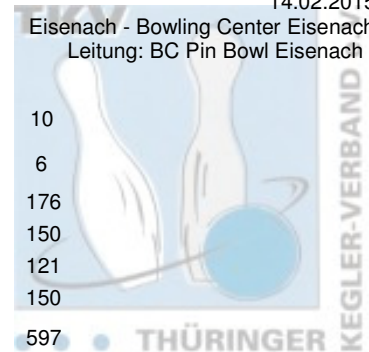

2. Landesliga Damen - 6. Spieltag

14.02.2015

Eisenach - Bowling Center Eisenach
Leitung: BC Pin Bowl Eisenach I

| | | | | Punkte: | 8 | 8 | 12 | 12 | 10 | 10 |
|--|------------|---------|-----|-----------|-----|-----|-----|-----|-----|-----|
| Name | Pins /Sp. | Schnitt | HI | Spiel: | 1 | 2 | 3 | 4 | 5 | 6 |
| 1 Saale Schwarza Bowling 1997 I | | | | 60 | | | | | | |
| Zulus, Siegrun | 971 / 6 | 161,83 | 180 | | 166 | 180 | 158 | 162 | 129 | 176 |
| Facius, Diana | 875 / 6 | 145,83 | 170 | | 109 | 128 | 170 | 157 | 161 | 150 |
| Freitag, Ines | 863 / 6 | 143,83 | 181 | | 134 | 181 | 157 | 120 | 150 | 121 |
| Schrot, Yvonne | 854 / 6 | 142,33 | 170 | | 166 | 128 | 119 | 170 | 121 | 150 |
| Team: | 3.563 / 24 | 148,46 | 0 | | 575 | 617 | 604 | 609 | 561 | 597 |
| 2 1. JBC "JEMBO Bunny's" III | | | | 54 | 6 | 10 | 8 | 10 | 8 | 12 |
| Schau, Sabine | 961 / 6 | 160,17 | 192 | | 142 | 192 | 158 | 158 | 144 | 167 |
| Schönherr, Sabine | 908 / 6 | 151,33 | 178 | | 144 | 178 | 140 | 168 | 125 | 153 |
| Raupach, Jana | 902 / 6 | 150,33 | 169 | | 136 | 154 | 135 | 161 | 147 | 169 |
| Bendel, Nadine | 739 / 6 | 123,17 | 138 | | 136 | 94 | 138 | 110 | 130 | 131 |
| Team: | 3.510 / 24 | 146,25 | 0 | | 558 | 618 | 571 | 597 | 546 | 620 |
| 3 1. Mühlhäuser BC 98 I | | | | 44 | 4 | 12 | 10 | 6 | 6 | 6 |
| Schäfer, Claudia | 908 / 6 | 151,33 | 192 | | 132 | 136 | 192 | 143 | 174 | 131 |
| Schröder, Elke | 865 / 6 | 144,17 | 175 | | 126 | 136 | 153 | 131 | 144 | 175 |
| Hasert, Yvonne | 829 / 6 | 138,17 | 164 | | 135 | 164 | 140 | 160 | 106 | 124 |
| Apel, Manuela | 797 / 6 | 132,83 | 199 | | 149 | 199 | 103 | 127 | 113 | 106 |
| Team: | 3.399 / 24 | 141,63 | 0 | | 542 | 635 | 588 | 561 | 537 | 536 |
| 4 Roma Bowlers II | | | | 44 | 10 | 6 | 4 | 8 | 12 | 4 |
| Förstel, Gisela | 920 / 6 | 153,33 | 175 | | 143 | 163 | 155 | 148 | 175 | 136 |
| Groß, Anne | 899 / 6 | 149,83 | 175 | | 175 | 168 | 128 | 153 | 144 | 131 |
| Cramer, Antje | 804 / 6 | 134,00 | 152 | | 136 | 132 | 122 | 152 | 122 | 140 |
| Nawrotzki, Katrin | 766 / 6 | 127,67 | 154 | | 154 | 124 | 128 | 110 | 128 | 122 |
| Team: | 3.389 / 24 | 141,21 | 0 | | 608 | 587 | 533 | 563 | 569 | 529 |
| 5 BC Pin Ghosts Jena I | | | | 38 | 12 | 4 | 6 | 4 | 4 | 8 |
| Anderle, Jutta | 882 / 6 | 147,00 | 165 | | 144 | 141 | 125 | 165 | 143 | 164 |
| Krauße, Regina | 872 / 6 | 145,33 | 172 | | 172 | 151 | 147 | 131 | 126 | 145 |
| Fleischer, Daniela | 817 / 6 | 136,17 | 183 | | 148 | 183 | 147 | 116 | 89 | 134 |
| Brauer, Elfriede | 795 / 6 | 132,50 | 191 | | 191 | 92 | 125 | 145 | 133 | 109 |
| Team: | 3.366 / 24 | 140,25 | 0 | | 655 | 567 | 544 | 557 | 491 | 552 |