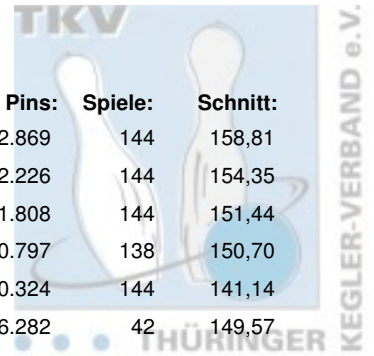

2. Landesliga Damen - gesamt

Abschlusstabelle

Platz:	Team:	Punkte:	Pins:	Spiele:	Schnitt:
1	Saale Schwarza Bowling 1997 I	353	22.869	144	158,81
2	1. Mühlhäuser BC 98 I	308	22.226	144	154,35
3	Roma Bowlers II	284	21.808	144	151,44
4	1. JBC "JEMBO Bunny's" III	264	20.797	138	150,70
5	BC Pin Ghosts Jena I	199	20.324	144	141,14
6	BC Pin Bowl Eisenach I	56	6.282	42	149,57

2. Landesliga Damen - 6. Spieltag

14.02.2015 Eisenach - Bowling Center Eisenach Leitung: BC Pin Bowl Eisenach I

Platz:	Team:	Punkte:	Pins:	Spiele:	Schnitt:
1	Saale Schwarza Bowling 1997 I	60	3.563	24	148,46
2	1. JBC "JEMBO Bunny's" III	54	3.510	24	146,25
3	1. Mühlhäuser BC 98 I	44	3.399	24	141,63
4	Roma Bowlers II	44	3.389	24	141,21
5	BC Pin Ghosts Jena I	38	3.366	24	140,25