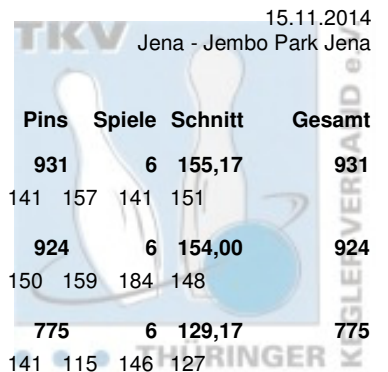

5 Spieltag LEM Jugend m/B

15.11.2014

Jena - Jembo Park Jena

Platz	Name	Verein	LV	Pins	Spiele	Schnitt	Gesamt
1	Deuschle, Luka	Roma Bowlers e.V.	THÜ	931	6	155,17	931
		Pins: 931 Spiele: 6 Schnitt: 155,17	HI: 175 Spiele: 175 166	141 157	141 151		
2	Raspe, Alexander	Weimarer Bowlingfuchse 04 e.V.	THÜ	924	6	154,00	924
		Pins: 924 Spiele: 6 Schnitt: 154,00	HI: 184 Spiele: 130 153	150 159	184 148		
3	Göthe, Leon	1. JBC "JEMBO Bunny's" e.V.	THÜ	775	6	129,17	775
		Pins: 775 Spiele: 6 Schnitt: 129,17	HI: 146 Spiele: 137 109	141 115	146 127		
4	Maeder, Sebastian	1. JBC "JEMBO Bunny's" e.V.	THÜ	757	6	126,17	757
		Pins: 757 Spiele: 6 Schnitt: 126,17	HI: 147 Spiele: 121 147	147 97	132 113		
5	Treske, Ole Kilian	Roma Bowlers e.V.	THÜ	713	6	118,83	713
		Pins: 713 Spiele: 6 Schnitt: 118,83	HI: 135 Spiele: 125 135	131 128	117 77		
6	Pfeifer, Lukas	Roma Bowlers e.V.	THÜ	698	6	116,33	698
		Pins: 698 Spiele: 6 Schnitt: 116,33	HI: 138 Spiele: 98 138	135 97	135 95		
7	Heimann, Leon	Weimarer Bowlingfuchse 04 e.V.	THÜ	606	6	101,00	606
		Pins: 606 Spiele: 6 Schnitt: 101,00	HI: 121 Spiele: 121 117	91 80	90 107		