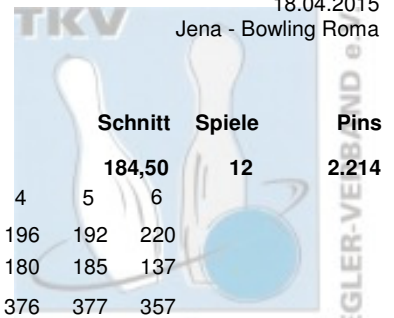

Thüringer Landesmeisterschaft 2015 Doppel Damen

Vorrunde

18.04.2015
Jena - Bowling Roma

Platz	Team					LV						Schnitt	Spiele	Pins
					THÜ									
											184,50	12	2.214	
					Spiel: 1 2 3 4 5 6						5	6		
1	Ackermann, Antje & Löhning, Katja													
	1. JBC "JEMBO Bunny's"	Pins	/Sp.	Schnitt	HI									
	Löhning, Katja	1.217	/ 6	202,83	220	214	193	202	196	192	220			
	Ackermann, Antje	997	/ 6	166,17	185	170	157	168	180	185	137			
	Team:	2.214	/ 12	184,50	384	384	350	370	376	377	357			
2	Demuth, Jana & Hirschberg, Sylvia													
	1. JBC "JEMBO Bunny's"	Pins	/Sp.	Schnitt	HI									
	Demuth, Jana	1.157	/ 6	192,83	214	214	204	190	202	171	176			
	Hirschberg, Sylvia	1.005	/ 6	167,50	225	136	167	225	134	128	215			
	Team:	2.162	/ 12	180,17	415	350	371	415	336	299	391			
3	Eichhorn, Cornelia & Förstel, Gisela													
	Roma Bowlers	Pins	/Sp.	Schnitt	HI									
	Eichhorn, Cornelia	1.149	/ 6	191,50	235	162	176	235	225	197	154			
	Förstel, Gisela	1.001	/ 6	166,83	189	167	167	189	154	158	166			
	Team:	2.150	/ 12	179,17	424	329	343	424	379	355	320			
4	Schmidt, Kati & Zborowska, Julia													
	Roma Bowlers	Pins	/Sp.	Schnitt	HI									
	Zborowska, Julia	1.064	/ 6	177,33	214	155	166	212	214	159	158			
	Schmidt, Kati	1.029	/ 6	171,50	203	159	133	194	159	203	181			
	Team:	2.093	/ 12	174,42	406	314	299	406	373	362	339			
5	Gebert, Susanne & Schmid, Anett													
	VilniusBowler Erfurt	Pins	/Sp.	Schnitt	HI									
	Schmid, Anett	1.099	/ 6	183,17	210	182	172	149	210	180	206			
	Gebert, Susanne	980	/ 6	163,33	200	167	135	172	160	200	146			
	Team:	2.079	/ 12	173,25	380	349	307	321	370	380	352			
6	Morawietz, Diana & Orlowski, Petra													
	VilniusBowler Erfurt	Pins	/Sp.	Schnitt	HI									
	Orlowski, Petra	1.037	/ 6	172,83	248	134	174	158	181	142	248			
	Morawietz, Diana	1.009	/ 6	168,17	212	162	178	158	143	156	212			
	Team:	2.046	/ 12	170,50	460	296	352	316	324	298	460			
7	Petruch, Claudia & Raupach, Jana													
	1. JBC "JEMBO Bunny's"	Pins	/Sp.	Schnitt	HI									
	Petruch, Claudia	1.061	/ 6	176,83	194	172	191	168	160	176	194			
	Raupach, Jana	956	/ 6	159,33	182	171	180	125	126	182	172			
	Team:	2.017	/ 12	168,08	371	343	371	293	286	358	366			
8	Loos, Gisela & Loos, Sandra													
	1. Geraer Bowlingverein	Pins	/Sp.	Schnitt	HI									
	Loos, Sandra	1.011	/ 6	168,50	201	152	174	159	166	201	159			
	Loos, Gisela	998	/ 6	166,33	189	178	158	189	158	149	166			
	Team:	2.009	/ 12	167,42	350	330	332	348	324	350	325			
9	Frey, Carmen & Töpfer, Sandra													
	VilniusBowler Erfurt	Pins	/Sp.	Schnitt	HI									
	Frey, Carmen	1.039	/ 6	173,17	202	158	168	148	172	202	191			
	Töpfer, Sandra	964	/ 6	160,67	178	162	158	178	153	169	144			
	Team:	2.003	/ 12	166,92	371	320	326	326	325	371	335			
10	Hasert, Yvonne & Schäfer, Claudia													
	1. Mühlhäuser BC 98	Pins	/Sp.	Schnitt	HI									
	Schäfer, Claudia	1.047	/ 6	174,50	190	175	182	166	166	190	168			
	Hasert, Yvonne	918	/ 6	153,00	213	126	137	213	144	145	153			
	Team:	1.965	/ 12	163,75	379	301	319	379	310	335	321