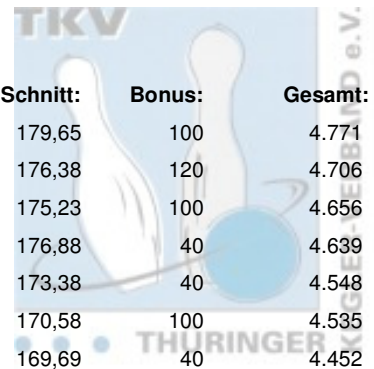

Thüringer Landesmeisterschaft 2015 Doppel Damen

18.04.2015 - 19.04.2015 Jena / Mühlhausen - Bowling Roma / SuperBowl Mühlhausen

Platz:	Team:	LV:	Pins:	Spiele:	Schnitt:	Bonus:	Gesamt:
1	Ackermann, Antje & Löhning, Katja	THÜ	4.671	26	179,65	100	4.771
2	Schmidt, Kati & Zborowska, Julia	THÜ	4.586	26	176,38	120	4.706
3	Morawietz, Diana & Orłowski, Petra	THÜ	4.556	26	175,23	100	4.656
4	Demuth, Jana & Hirschberg, Sylvia	THÜ	4.599	26	176,88	40	4.639
5	Eichhorn, Cornelia & Förstel, Gisela	THÜ	4.508	26	173,38	40	4.548
6	Loos, Gisela & Loos, Sandra	THÜ	4.435	26	170,58	100	4.535
7	Gebert, Susanne & Schmid, Anett	THÜ	4.412	26	169,69	40	4.452
8	Petruch, Claudia & Raupach, Jana	THÜ	4.217	26	162,19	20	4.237
9	Frey, Carmen & Töpfer, Sandra	THÜ	2.003	12	166,92	0	2.003
10	Hasert, Yvonne & Schäfer, Claudia	THÜ	1.965	12	163,75	0	1.965
11	Hellmuth, Gabi & Hellmuth, Katja	THÜ	1.958	12	163,17	0	1.958
12	Schau, Sabine & Schönherr, Sabine	THÜ	1.955	12	162,92	0	1.955
13	Dierl, Margitta & Groß, Anne	THÜ	1.905	12	158,75	0	1.905
14	Constabel, Karola & Schäf, Franziska	THÜ	1.904	12	158,67	0	1.904
15	HAMPL, Nicole & Zulus, Siegrun	THÜ	1.835	12	152,92	0	1.835
16	Leischner, Anja & Schoppa, Petra	THÜ	1.819	12	151,58	0	1.819
17	Schröder, Elke & Streitberger, Martina	THÜ	1.741	12	145,08	0	1.741
18	Kaps, Doris & Rost-Carl, Marion	THÜ	1.710	12	142,50	0	1.710
19	Hopfgarten, Silvana & Schröder, Stephanie	THÜ	1.524	12	127,00	0	1.524