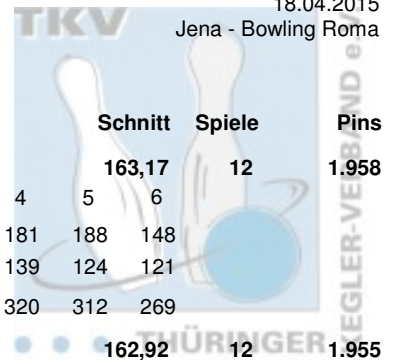

Thüringer Landesmeisterschaft 2015 Doppel Damen

Vorrunde

18.04.2015
Jena - Bowling Roma

Platz	Team	LV						Schnitt	Spiele	Pins
11	Hellmuth, Gabi & Hellmuth, Katja	THÜ						163,17	12	1.958
	SV 1970 Meiningen	Pins /Sp.	Schnitt	HI	Spiel: 1 2 3 4 5 6					
	Hellmuth, Gabi	1.094 / 6	182,33	205	168	205	204	181	188	148
	Hellmuth, Katja	864 / 6	144,00	180	166	134	180	139	124	121
	Team:	1.958 / 12	163,17	384	334	339	384	320	312	269
12	Schau, Sabine & Schönherr, Sabine	THÜ						162,92	12	1.955
	1. JBC "JEMBO Bunny's"	Pins /Sp.	Schnitt	HI	Spiel: 1 2 3 4 5 6					
	Schönherr, Sabine	1.016 / 6	169,33	178	171	155	174	169	178	169
	Schau, Sabine	939 / 6	156,50	187	147	156	159	187	154	136
	Team:	1.955 / 12	162,92	356	318	311	333	356	332	305
13	Dierl, Margitta & Groß, Anne	THÜ						158,75	12	1.905
	Roma Bowlers	Pins /Sp.	Schnitt	HI	Spiel: 1 2 3 4 5 6					
	Dierl, Margitta	1.073 / 6	178,83	224	160	179	152	183	175	224
	Groß, Anne	832 / 6	138,67	172	148	126	124	130	172	132
	Team:	1.905 / 12	158,75	356	308	305	276	313	347	356
14	Constabel, Karola & Schäf, Franziska	THÜ						158,67	12	1.904
	VilniusBowler Erfurt	Pins /Sp.	Schnitt	HI	Spiel: 1 2 3 4 5 6					
	Constabel, Karola	972 / 6	162,00	197	145	171	137	159	197	163
	Schäf, Franziska	932 / 6	155,33	187	143	149	157	161	135	187
	Team:	1.904 / 12	158,67	350	288	320	294	320	332	350
15	Hampl, Nicole & Zulus, Siegrun	THÜ						152,92	12	1.835
	Saale Schwarza Bowling 1997	Pins /Sp.	Schnitt	HI	Spiel: 1 2 3 4 5 6					
	Zulus, Siegrun	975 / 6	162,50	198	142	150	168	160	157	198
	Hampl, Nicole	860 / 6	143,33	158	142	129	147	143	158	141
	Team:	1.835 / 12	152,92	339	284	279	315	303	315	339
16	Leischner, Anja & Schoppa, Petra	THÜ						151,58	12	1.819
	1. Eisenacher BV 2000	Pins /Sp.	Schnitt	HI	Spiel: 1 2 3 4 5 6					
	Leischner, Anja	940 / 6	156,67	224	224	130	128	198	149	111
	Schoppa, Petra	879 / 6	146,50	172	140	151	141	149	172	126
	Team:	1.819 / 12	151,58	364	364	281	269	347	321	237
17	Schröder, Elke & Streitberger, Martina	THÜ						145,08	12	1.741
	1. Mühlhäuser BC 98	Pins /Sp.	Schnitt	HI	Spiel: 1 2 3 4 5 6					
	Schröder, Elke	913 / 6	152,17	173	173	162	166	118	152	142
	Streitberger, Martina	828 / 6	138,00	175	175	133	118	140	120	142
	Team:	1.741 / 12	145,08	348	348	295	284	258	272	284
18	Kaps, Doris & Rost-Carl, Marion	THÜ						142,50	12	1.710
	Saale Schwarza Bowling 1997	Pins /Sp.	Schnitt	HI	Spiel: 1 2 3 4 5 6					
	Kaps, Doris	865 / 6	144,17	167	159	145	127	121	146	167
	Rost-Carl, Marion	845 / 6	140,83	176	127	124	154	154	176	110
	Team:	1.710 / 12	142,50	322	286	269	281	275	322	277
19	Hopfgarten, Silvana & Schröder, Stephanie	THÜ						127,00	12	1.524
	1. Eisenacher BV 2000	Pins /Sp.	Schnitt	HI	Spiel: 1 2 3 4 5 6					
	Hopfgarten, Silvana	897 / 6	149,50	167	167	159	145	139	142	145
	Schröder, Stephanie	627 / 6	104,50	116	116	112	100	106	85	108
	Team:	1.524 / 12	127,00	283	283	271	245	245	227	253