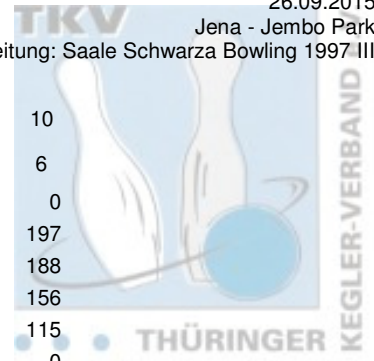

1. Landesklasse Staffel 1 Herren - 2. Spieltag

26.09.2015
Jena - Jembo Park
Leitung: Saale Schwarzza Bowling 1997 III

1 SSV Vimaria Weimar I Punkte: 58

Name	Pins /Sp.	Schnitt	HI	Spiel:	1	2	3	4	5	6
Wagner, Uwe	587 / 3	195,67	219		184	184	219	0	0	0
Thieme, Thomas	1.152 / 6	192,00	201		201	201	194	168	191	197
Thieme, Vincent Ramon	860 / 5	172,00	188		0	178	154	167	173	188
Matthäs, Karsten	988 / 6	164,67	186		155	149	184	158	186	156
Krupinski, Michael	428 / 3	142,67	158		0	0	0	155	158	115
Heilek, Michael	132 / 1	132,00	132		132	0	0	0	0	0
Team:	4.147 / 24	172,79	751		672	712	751	648	708	656

2 Saale Schwarzza Bowling 1997 III Punkte: 47

Name	Pins /Sp.	Schnitt	HI	Spiel:	1	2	3	4	5	6
Georgi, Sebastian	1.024 / 6	170,67	202		161	166	164	144	187	202
Oppel, Fritz	1.011 / 6	168,50	223		168	187	139	147	223	147
Zulus, Günther	1.011 / 6	168,50	190		156	158	165	179	190	163
Gebhardt, Tino	965 / 6	160,83	196		153	148	196	147	192	129
Team:	4.011 / 24	167,13	792		638	659	664	617	792	641