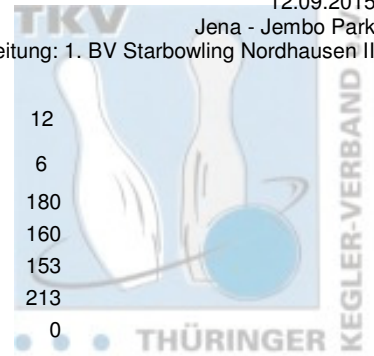

1. Landeskategorie Staffel 3 Herren - 1. Spieltag

12.09.2015
Jena - Jembo Park
Leitung: 1. BV Starbowling Nordhausen II

1 1. Mühlhäuser BC 98 III	Punkte:	66	12	12	10	8	12	12		
Name	Pins /Sp.	Schnitt	HI	Spiel:	1	2	3	4	5	6
Koch, Tino	1.168 / 6	194,67	244		202	177	179	186	244	180
Kirchner, Uwe	731 / 4	182,75	195		0	195	181	0	195	160
Hasert, Michael	1.074 / 6	179,00	222		184	222	149	188	178	153
Schröder, Dieter	686 / 4	171,50	213		162	0	0	159	152	213
Hohmann, Frank	628 / 4	157,00	209		175	209	137	107	0	0
Team:	4.287 / 24	178,63	803		723	803	646	640	769	706
2 1. BV Starbowling Nordhausen II	Punkte:	48	10	10	12	6	4	6		
Name	Pins /Sp.	Schnitt	HI	Spiel:	1	2	3	4	5	6
Wiegleb, Danny	1.071 / 6	178,50	224		183	224	200	130	157	177
Höfer, Patrick	1.039 / 6	173,17	201		170	180	153	201	156	179
Ludwig, Olaf	960 / 6	160,00	176		160	176	172	158	155	139
Schulz, Candy	954 / 6	159,00	177		177	165	173	138	140	161
Team:	4.024 / 24	167,67	745		690	745	698	627	608	656
3 BC Pin Ghosts Jena I	Punkte:	46	2	8	6	12	10	8		
Name	Pins /Sp.	Schnitt	HI	Spiel:	1	2	3	4	5	6
Pregel, Frank	1.170 / 6	195,00	236		180	176	185	191	236	202
Haun, Michael	876 / 5	175,20	205		0	173	153	205	192	153
Reppen, Matthias	958 / 6	159,67	193		111	145	151	189	193	169
Brauer, Peter	148 / 1	148,00	148		148	0	0	0	0	0
Haun, Hans-Hermann	887 / 6	147,83	173		125	173	140	169	132	148
Team:	4.039 / 24	168,29	754		564	667	629	754	753	672
4 BC Rot-Weiß Erfurt II	Punkte:	40	8	4	8	10	8	2		
Name	Pins /Sp.	Schnitt	HI	Spiel:	1	2	3	4	5	6
Leinhoß, Steffen	1.024 / 6	170,67	209		162	194	141	209	163	155
Stade, Marcel	1.011 / 6	168,50	202		149	143	179	162	202	176
Hähner, Marcel	976 / 6	162,67	188		165	167	152	146	188	158
Reimschüssel, Rüdiger	860 / 6	143,33	172		139	133	172	160	128	128
Team:	3.871 / 24	161,29	681		615	637	644	677	681	617
5 BC Pin Bowl Eisenach IV	Punkte:	26	6	6	4	4	2	4		
Name	Pins /Sp.	Schnitt	HI	Spiel:	1	2	3	4	5	6
Kammler, Mario	1.134 / 6	189,00	234		195	234	201	155	179	170
Leifheit, André	880 / 6	146,67	160		160	145	152	145	126	152
Maurer, Toni	845 / 6	140,83	173		138	116	104	158	156	173
Strümpf, Walter	823 / 6	137,17	153		100	145	140	153	142	143
Team:	3.682 / 24	153,42	640		593	640	597	611	603	638
6 1. Eisenacher BV 2000 I	Punkte:	26	4	2	2	2	6	10		
Name	Pins /Sp.	Schnitt	HI	Spiel:	1	2	3	4	5	6
Leischner, Jörg	959 / 6	159,83	178		149	178	126	176	172	158
Teichmüller, Bernd	895 / 6	149,17	187		139	145	149	123	152	187
Hopfgarten, Tobias	885 / 6	147,50	178		129	114	136	176	152	178
Hopfgarten, Eric	843 / 6	140,50	165		162	137	113	120	146	165
Team:	3.582 / 24	149,25	688		579	574	524	595	622	688