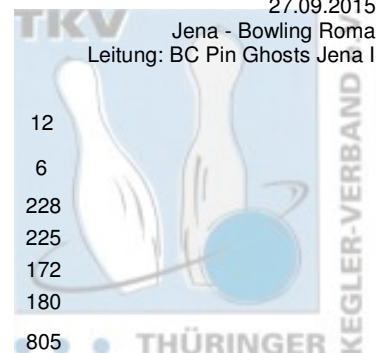

1. Landeskategorie Staffel 3 Herren - 2. Spieltag

27.09.2015

1 BC Rot-Weiß Erfurt II	Punkte: 68	12	12	10	10	12	12		
Name	Pins /Sp.	Schnitt	HI	Spiel: 1 2 3 4 5 6					
Hähner, Marcel	1.198 / 6	199,67	228	219	208	190	162	191	228
Siegmund, Eberhard	1.175 / 6	195,83	225	181	172	210	182	205	225
Reimschüssel, Rüdiger	1.067 / 6	177,83	198	191	168	151	187	198	172
Stade, Marcel	1.059 / 6	176,50	193	163	192	176	193	155	180
Team:	4.499 / 24	187,46	805	754	740	727	724	749	805
2 1. Mühlhäuser BC 98 III	Punkte: 54	6	10	12	6	10	10		
Name	Pins /Sp.	Schnitt	HI	Spiel: 1 2 3 4 5 6					
Schröder, Dieter	1.131 / 6	188,50	215	203	179	169	175	190	215
Hohmann, Frank	1.127 / 6	187,83	203	195	181	194	193	203	161
Hasert, Michael	979 / 6	163,17	183	161	168	180	141	183	146
Koch, Tino	961 / 6	160,17	196	155	181	196	151	115	163
Team:	4.198 / 24	174,92	739	714	709	739	660	691	685
3 BC Pin Ghosts Jena I	Punkte: 43	10	8	8	8	5	4		
Name	Pins /Sp.	Schnitt	HI	Spiel: 1 2 3 4 5 6					
Pregel, Frank	1.075 / 6	179,17	204	178	193	204	169	160	171
Reppen, Matthias	1.044 / 6	174,00	208	208	141	154	185	172	184
Körner, Jörg	996 / 6	166,00	214	214	136	155	173	201	117
Haun, Hans-Hermann	941 / 6	156,83	189	147	187	189	149	106	163
Team:	4.056 / 24	169,00	747	747	657	702	676	639	635
4 1. BV Starbowling Nordhausen II	Punkte: 34	2	4	2	12	8	6		
Name	Pins /Sp.	Schnitt	HI	Spiel: 1 2 3 4 5 6					
Wiegleb, Danny	1.091 / 6	181,83	213	153	159	150	208	213	208
Schulz, Candy	986 / 6	164,33	184	184	177	163	158	134	170
Ludwig, Olaf	966 / 6	161,00	181	124	181	165	177	164	155
Höfer, Patrick	864 / 6	144,00	195	123	122	162	195	136	126
Team:	3.907 / 24	162,79	738	584	639	640	738	647	659
5 BC Pin Bowl Eisenach IV	Punkte: 33	8	2	6	4	5	8		
Name	Pins /Sp.	Schnitt	HI	Spiel: 1 2 3 4 5 6					
Kammler, Mario	1.143 / 6	190,50	212	212	183	175	186	197	190
Strümpf, Walter	1.002 / 6	167,00	203	161	145	203	185	169	139
Seeland, Jürgen	926 / 6	154,33	192	169	130	156	141	138	192
Leifheit, André	890 / 6	148,33	184	184	135	162	135	135	139
Team:	3.961 / 24	165,04	726	726	593	696	647	639	660
6 1. Eisenacher BV 2000 I	Punkte: 20	4	6	4	2	2	2		
Name	Pins /Sp.	Schnitt	HI	Spiel: 1 2 3 4 5 6					
Meißner, Martin	1.069 / 6	178,17	204	204	154	191	174	186	160
Teichmüller, Bernd	1.002 / 6	167,00	200	149	200	169	186	134	164
Leischner, Jörg	960 / 6	160,00	183	183	181	153	153	137	153
Hopfgarten, Eric	833 / 6	138,83	155	129	120	155	125	152	152
Team:	3.864 / 24	161,00	668	665	655	668	638	609	629