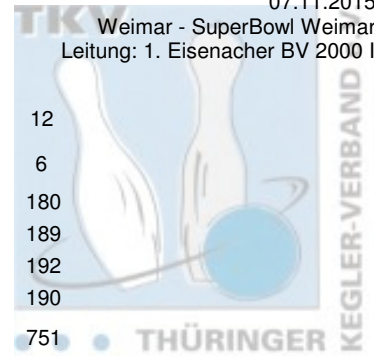

1. Landesklasse Staffel 3 Herren - 3. Spieltag

07.11.2015

Weimar - SuperBowl Weimar
Leitung: 1. Eisenacher BV 2000 I

1 1. Mühlhäuser BC 98 III	Punkte: 64	12	10	10	12	8	12		
Name	Pins /Sp.	Schnitt	HI	Spiel: 1 2 3 4 5 6					
Schröder, Dieter	1.254 / 6	209,00	241	218	241	193	223	199	180
Koch, Tino	1.215 / 6	202,50	238	209	177	224	238	178	189
Hasert, Michael	1.051 / 6	175,17	204	189	162	171	204	133	192
Hohmann, Frank	1.019 / 6	169,83	193	140	157	156	193	183	190
Team:	4.539 / 24	189,13	858	756	737	744	858	693	751
2 BC Pin Bowl Eisenach IV	Punkte: 54	8	6	12	10	10	8		
Name	Pins /Sp.	Schnitt	HI	Spiel: 1 2 3 4 5 6					
Kammler, Mario	1.271 / 6	211,83	245	245	194	235	201	203	193
Strümpf, Florian	1.166 / 6	194,33	238	166	175	224	238	178	185
Leifheit, André	1.020 / 6	170,00	191	184	159	173	191	157	156
Strümpf, Walter	965 / 6	160,83	191	144	167	149	165	191	149
Team:	4.422 / 24	184,25	795	739	695	781	795	729	683
3 BC Rot-Weiß Erfurt II	Punkte: 44	6	12	4	6	12	4		
Name	Pins /Sp.	Schnitt	HI	Spiel: 1 2 3 4 5 6					
Leinhoß, Steffen	1.124 / 6	187,33	221	170	212	168	221	158	195
Hähner, Marcel	1.086 / 6	181,00	199	180	182	175	176	199	174
Stade, Marcel	1.050 / 6	175,00	257	148	180	146	174	257	145
Reimschüssel, Rüdiger	1.012 / 6	168,67	190	190	190	167	151	170	144
Team:	4.272 / 24	178,00	784	688	764	656	722	784	658
4 1. Eisenacher BV 2000 I	Punkte: 40	2	8	6	8	6	10		
Name	Pins /Sp.	Schnitt	HI	Spiel: 1 2 3 4 5 6					
Meißner, Martin	1.117 / 6	186,17	213	154	181	184	213	192	193
Leischner, Jörg	1.045 / 6	174,17	201	184	174	139	201	188	159
Lucas, Maik	1.035 / 6	172,50	189	136	183	172	186	189	169
Teichmüller, Bernd	898 / 6	149,67	180	128	170	169	139	112	180
Team:	4.095 / 24	170,63	739	602	708	664	739	681	701
5 BC Pin Ghosts Jena I	Punkte: 28	4	4	8	2	4	6		
Name	Pins /Sp.	Schnitt	HI	Spiel: 1 2 3 4 5 6					
Pregel, Frank	1.128 / 6	188,00	203	203	196	152	192	182	203
Reppen, Matthias	1.019 / 6	169,83	196	164	175	196	167	158	159
Haun, Michael	967 / 6	161,17	178	155	153	171	170	178	140
Brauer, Peter	906 / 6	151,00	160	144	160	150	137	157	158
Team:	4.020 / 24	167,50	684	666	684	669	666	675	660
6 1. BV Starbowling Nordhausen II	Punkte: 22	10	2	2	4	2	2		
Name	Pins /Sp.	Schnitt	HI	Spiel: 1 2 3 4 5 6					
Wiegleb, Danny	1.025 / 6	170,83	214	214	174	127	147	174	189
Schulz, Candy	988 / 6	164,67	190	169	171	125	175	190	158
Ludwig, Olaf	981 / 6	163,50	180	180	180	163	171	148	139
Höfer, Patrick	951 / 6	158,50	181	181	149	152	175	146	148
Team:	3.945 / 24	164,38	744	744	674	567	668	658	634