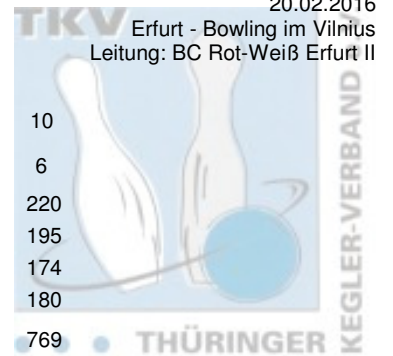

# 1. Landesklasse Staffel 3 Herren - 6. Spieltag

20.02.2016

<b>1 BC Rot-Weiß Erfurt II</b>	<b>Punkte:</b> 68	10	12	12	12	12	10	
Name	Pins /Sp. Schnitt	HI	Spiel: 1 2 3 4 5 6					
Reimschüssel, Rüdiger	1.270 / 6 211,67	255	205	179	255	203	208	220
Stade, Marcel	1.206 / 6 201,00	218	190	199	218	211	193	195
Leinhoß, Steffen	1.158 / 6 193,00	235	175	198	174	235	202	174
Hähner, Marcel	1.121 / 6 186,83	238	152	190	191	170	238	180
Team:	4.755 / 24 198,13	841	722	766	838	819	841	769
<b>2 1. Mühlhäuser BC 98 III</b>	<b>Punkte:</b> 50	4	8	10	10	10	8	
Name	Pins /Sp. Schnitt	HI	Spiel: 1 2 3 4 5 6					
Koch, Tino	1.139 / 6 189,83	213	185	171	204	213	194	172
Schröder, Dieter	1.129 / 6 188,17	224	182	187	165	181	224	190
Hasert, Michael	1.086 / 6 181,00	202	127	182	193	202	180	202
Hohmann, Frank	1.024 / 6 170,67	219	153	159	167	219	181	145
Team:	4.378 / 24 182,42	815	647	699	729	815	779	709
<b>3 1. Eisenacher BV 2000 I</b>	<b>Punkte:</b> 46	8	10	8	8	6	6	
Name	Pins /Sp. Schnitt	HI	Spiel: 1 2 3 4 5 6					
Lucas, Maik	1.127 / 6 187,83	232	185	192	215	232	148	155
Hopfgarten, Eric	1.093 / 6 182,17	203	177	191	150	181	191	203
Meißner, Martin	1.010 / 6 168,33	181	158	181	171	181	151	168
Teichmüller, Bernd	967 / 6 161,17	183	143	156	171	171	183	143
Team:	4.197 / 24 174,88	765	663	720	707	765	673	669
<b>4 1. BV Starbowling Nordhausen II</b>	<b>Punkte:</b> 40	6	6	4	4	8	12	
Name	Pins /Sp. Schnitt	HI	Spiel: 1 2 3 4 5 6					
Lindenzweig, René	1.259 / 6 209,83	247	174	247	192	212	201	233
Wiegleb, Danny	1.075 / 6 179,17	224	171	148	153	188	191	224
Höfer, Patrick	893 / 6 148,83	162	135	162	132	157	158	149
Ludwig, Olaf	872 / 6 145,33	174	174	127	144	127	127	173
Team:	4.099 / 24 170,79	779	654	684	621	684	677	779
<b>5 BC Pin Ghosts Jena I</b>	<b>Punkte:</b> 30	12	4	6	2	2	4	
Name	Pins /Sp. Schnitt	HI	Spiel: 1 2 3 4 5 6					
Prengel, Frank	1.107 / 6 184,50	236	236	166	192	173	160	180
Reppen, Matthias	1.092 / 6 182,00	221	179	136	191	188	221	177
Haun, Hans-Hermann	946 / 6 157,67	186	183	186	159	141	122	155
Brauer, Peter	822 / 6 137,00	166	127	166	145	142	117	125
Team:	3.967 / 24 165,29	725	725	654	687	644	620	637
<b>6 BC Pin Bowl Eisenach IV</b>	<b>Punkte:</b> 18	2	2	2	6	4	2	
Name	Pins /Sp. Schnitt	HI	Spiel: 1 2 3 4 5 6					
Strümpf, Walter	976 / 6 162,67	184	165	141	138	184	167	181
Leifheit, André	973 / 6 162,17	175	140	166	175	163	164	165
Seeland, Jürgen	929 / 6 154,83	183	124	183	159	159	173	131
Gandt, Reinhold	861 / 6 143,50	184	117	146	132	184	148	134
Team:	3.739 / 24 155,79	690	546	636	604	690	652	611