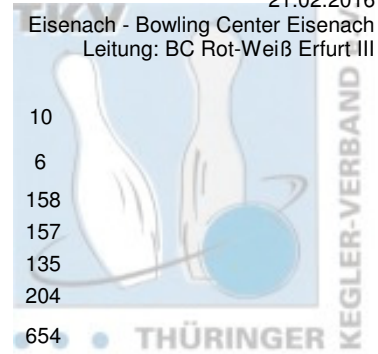

# 1. Landeskategorie Staffel 4 Herren - 6. Spieltag

21.02.2016

Eisenach - Bowling Center Eisenach  
Leitung: BC Rot-Weiß Erfurt III

<b>1 BC Rot-Weiß Erfurt III</b>	<b>Punkte:</b>	60	12	12	12	6	8	10		
Name	Pins /Sp.	Schnitt	HI	Spiel:	1	2	3	4	5	6
Bähr, Diethelm	1.050 / 6	175,00	224		148	193	224	159	168	158
Kästner, Claus-Dieter	1.040 / 6	173,33	206		206	166	168	178	165	157
Siegmund, Eberhard	1.027 / 6	171,17	194		172	187	177	162	194	135
Schröter, Gert	982 / 6	163,67	204		145	179	162	165	127	204
Team:	4.099 / 24	170,79	731		671	725	731	664	654	654
<b>2 VilniusBowler Erfurt I</b>	<b>Punkte:</b>	56	8	10	10	10	12	6		
Name	Pins /Sp.	Schnitt	HI	Spiel:	1	2	3	4	5	6
Reinert, Stefan	1.036 / 6	172,67	208		177	141	148	203	208	159
Wenzel, Jörg	1.009 / 6	168,17	192		160	169	192	143	189	156
Eisert, Andreas	987 / 6	164,50	197		122	170	189	175	197	134
Zitzmann, Alexander	945 / 6	157,50	186		186	161	139	180	140	139
Team:	3.977 / 24	165,71	734		645	641	668	701	734	588
<b>3 Weimarer Bowlingfuchse 04 I</b>	<b>Punkte:</b>	42	10	6	6	8	10	2		
Name	Pins /Sp.	Schnitt	HI	Spiel:	1	2	3	4	5	6
Julius, Mario	861 / 5	172,20	194		132	0	194	187	188	160
Gerber, Thomas	797 / 5	159,40	190		190	131	0	175	170	131
Fischer, Kai	895 / 6	149,17	180		149	142	143	180	172	109
Hütter, Klaus-Jürgen	743 / 5	148,60	184		184	135	156	140	0	128
Bauer, Ronny	417 / 3	139,00	160		0	160	132	0	125	0
Team:	3.713 / 24	154,71	682		655	568	625	682	655	528
<b>4 Mein-Bowlingshop - Roma Bowlers VI</b>	<b>Punkte:</b>	40	6	2	4	12	4	12		
Name	Pins /Sp.	Schnitt	HI	Spiel:	1	2	3	4	5	6
Siewert, Stephan	1.100 / 6	183,33	218		198	133	174	218	160	217
König, Marcel	982 / 6	163,67	188		171	137	172	187	127	188
Beitz, Thorsten	941 / 6	156,83	175		142	146	146	163	175	169
Wilhemy, Sönke	788 / 6	131,33	166		127	140	116	166	121	118
Team:	3.811 / 24	158,79	734		638	556	608	734	583	692
<b>5 BC Erfurt 2000 I</b>	<b>Punkte:</b>	38	4	8	8	4	6	8		
Name	Pins /Sp.	Schnitt	HI	Spiel:	1	2	3	4	5	6
Buri, Christian	1.024 / 6	170,67	203		203	135	159	186	188	153
Samtleben, Klaus	1.008 / 6	168,00	199		157	171	199	160	164	157
Fuchs, Frank	978 / 6	163,00	204		146	139	150	172	167	204
Natke, Harry	729 / 6	121,50	133		106	133	126	119	123	122
Team:	3.739 / 24	155,79	642		612	578	634	637	642	636
<b>6 1. JBC "JEMBO Bunny's" V</b>	<b>Punkte:</b>	16	2	4	2	2	2	4		
Name	Pins /Sp.	Schnitt	HI	Spiel:	1	2	3	4	5	6
Hahn, Wolfgang	882 / 6	147,00	168		148	132	147	168	141	146
Fäßler, Eik	880 / 6	146,67	170		139	170	114	152	159	146
Fäßler, Mario	804 / 6	134,00	148		148	138	132	139	128	119
Jeschag, Andreas	728 / 6	121,33	131		121	121	122	109	131	124
Team:	3.294 / 24	137,25	568		556	561	515	568	559	535