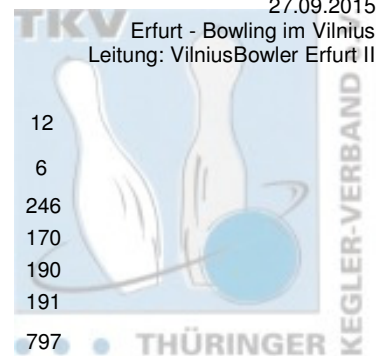

1. Landesliga Damen - 2. Spieltag

27.09.2015

1 Mein-Bowlingshop - Roma Bowlers I	Punkte: 68	10	12	12	10	12	12		
Name	Pins /Sp.	Schnitt	HI	Spiel: 1 2 3 4 5 6					
Schmidt, Kati	1.337 / 6	222,83	248	223	193	248	202	225	246
Zuhl, Tanja	1.092 / 6	182,00	233	193	158	233	186	152	170
Förstel, Gisela	1.082 / 6	180,33	201	172	177	183	159	201	190
Eichhorn, Cornelia	1.046 / 6	174,33	201	157	201	189	178	130	191
Team:	4.557 / 24	189,88	853	745	729	853	725	708	797
2 VilniusBowler Erfurt II	Punkte: 48	12	10	6	4	8	8		
Name	Pins /Sp.	Schnitt	HI	Spiel: 1 2 3 4 5 6					
Töpfer, Sandra	1.096 / 6	182,67	202	184	202	180	190	176	164
Morawietz, Diana	1.067 / 6	177,83	227	227	169	140	168	202	161
Frey, Carmen	1.002 / 6	167,00	203	162	180	203	132	137	188
Sommerfeld, Liane	992 / 6	165,33	193	192	161	147	121	178	193
Team:	4.157 / 24	173,21	765	765	712	670	611	693	706
3 VilniusBowler Erfurt I	Punkte: 46	6	4	8	8	10	10		
Name	Pins /Sp.	Schnitt	HI	Spiel: 1 2 3 4 5 6					
Schmid, Anett	1.122 / 6	187,00	199	186	199	180	199	165	193
Schäf, Franziska	1.003 / 6	167,17	178	156	178	178	160	156	175
Constabel, Karola	997 / 6	166,17	187	152	139	171	169	187	179
Gebert, Susanne	984 / 6	164,00	188	144	159	152	161	188	180
Team:	4.106 / 24	171,08	727	638	675	681	689	696	727
4 1. JBC "JEMBO Bunny's" I	Punkte: 44	8	8	4	12	6	6		
Name	Pins /Sp.	Schnitt	HI	Spiel: 1 2 3 4 5 6					
Ackermann, Antje	1.151 / 6	191,83	216	197	180	179	216	186	193
Demuth, Jana	1.087 / 6	181,17	225	225	192	154	180	162	174
Moos, Karin	968 / 6	161,33	178	149	162	148	169	178	162
Hirschberg, Sylvia	954 / 6	159,00	177	160	177	155	173	145	144
Team:	4.160 / 24	173,33	738	731	711	636	738	671	673
5 1. Mühlhäuser BC 98 I	Punkte: 32	2	6	10	6	4	4		
Name	Pins /Sp.	Schnitt	HI	Spiel: 1 2 3 4 5 6					
Schäfer, Claudia	1.132 / 6	188,67	233	203	214	233	143	189	150
Hasert, Yvonne	984 / 6	164,00	185	146	166	185	160	144	183
Hohmann, Elke	941 / 6	156,83	180	113	162	160	170	180	156
Apel, Manuela	804 / 6	134,00	160	129	149	114	140	112	160
Team:	3.861 / 24	160,88	692	591	691	692	613	625	649
6 1. JBC "JEMBO Bunny's" II	Punkte: 14	4	2	2	2	2	2		
Name	Pins /Sp.	Schnitt	HI	Spiel: 1 2 3 4 5 6					
Rosenkranz, Ute	986 / 6	164,33	189	171	152	156	170	148	189
Petruch, Claudia	927 / 6	154,50	180	180	112	162	174	144	155
Schneider, Kornelia	883 / 6	147,17	168	146	168	157	122	148	142
Korittke, Annett	814 / 6	135,67	146	115	146	129	139	141	144
Team:	3.610 / 24	150,42	630	612	578	604	605	581	630