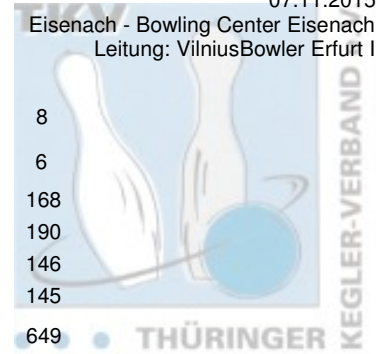

1. Landesliga Damen - 3. Spieltag

07.11.2015

Eisenach - Bowling Center Eisenach
Leitung: VilniusBowler Erfurt I

1 Mein-Bowlingshop - Roma Bowlers I	Punkte:	56	12	8	8	12	8	8	8
Name	Pins /Sp.	Schnitt	HI	Spiel:					
Schmidt, Kati	1.053 / 6	175,50	197	189	179	150	197	170	168
Eichhorn, Cornelia	1.021 / 6	170,17	209	159	147	156	209	160	190
Hofmann, Vivian	949 / 6	158,17	179	157	155	173	179	139	146
Zborowska, Paulina	906 / 6	151,00	179	155	127	159	141	179	145
Team:	3.929 / 24	163,71	726	660	608	638	726	648	649
2 1. JBC "JEMBO Bunny's" I	Punkte:	54	10	2	12	8	10	12	
Name	Pins /Sp.	Schnitt	HI	Spiel:					
Ackermann, Antje	1.117 / 6	186,17	243	176	167	243	171	161	199
Demuth, Jana	665 / 4	166,25	191	0	0	156	164	154	191
Moos, Karin	991 / 6	165,17	213	150	139	213	146	175	168
Hirschberg, Sylvia	955 / 6	159,17	168	168	148	166	162	168	143
Löhning, Katja	259 / 2	129,50	143	143	116	0	0	0	0
Team:	3.987 / 24	166,13	778	637	570	778	643	658	701
3 1. JBC "JEMBO Bunny's" II	Punkte:	46	8	10	6	6	12	4	
Name	Pins /Sp.	Schnitt	HI	Spiel:					
Rosenkranz, Ute	987 / 6	164,50	186	148	169	186	144	163	177
Petruch, Claudia	941 / 6	156,83	165	165	164	152	151	165	144
Schneider, Kornelia	916 / 6	152,67	179	179	149	157	144	165	122
Korittke, Annett	888 / 6	148,00	170	141	157	141	157	170	122
Team:	3.732 / 24	155,50	663	633	639	636	596	663	565
4 VilniusBowler Erfurt I	Punkte:	42	4	12	4	10	2	10	
Name	Pins /Sp.	Schnitt	HI	Spiel:					
Schäf, Franziska	973 / 6	162,17	204	142	187	121	150	169	204
Gebert, Susanne	963 / 6	160,50	175	143	175	169	169	159	148
Constabel, Karola	939 / 6	156,50	176	150	152	163	176	140	158
Schmid, Anett	879 / 6	146,50	173	119	173	156	150	132	149
Team:	3.754 / 24	156,42	687	554	687	609	645	600	659
5 1. Mühlhäuser BC 98 I	Punkte:	30	6	6	10	2	4	2	
Name	Pins /Sp.	Schnitt	HI	Spiel:					
Schäfer, Claudia	1.019 / 6	169,83	206	166	172	206	141	183	151
Hohmann, Elke	870 / 6	145,00	179	131	151	130	126	179	153
Hasert, Yvonne	832 / 6	138,67	185	136	138	185	115	136	122
Apel, Manuela	775 / 6	129,17	153	153	138	129	124	104	127
Team:	3.496 / 24	145,67	650	586	599	650	506	602	553
6 VilniusBowler Erfurt II	Punkte:	24	2	4	2	4	6	6	
Name	Pins /Sp.	Schnitt	HI	Spiel:					
Morawietz, Diana	1.000 / 6	166,67	204	167	169	154	138	168	204
Kollin, Manuela	960 / 6	160,00	190	168	173	156	190	127	146
Büttner, Kerstin	866 / 6	144,33	192	110	130	156	141	192	137
Sommerfeld, Liane	739 / 6	123,17	150	98	118	104	123	146	150
Team:	3.565 / 24	148,54	637	543	590	570	592	633	637