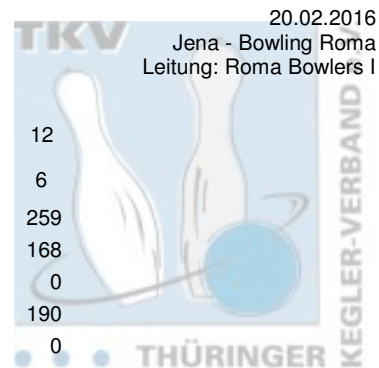

1. Landesliga Damen - 6. Spieltag

20.02.2016

Jena - Bowling Roma
Leitung: Roma Bowlers I

1 Mein-Bowlingshop - Roma Bowlers I Punkte: 72

Name	Pins /Sp.	Schnitt	HI	Spiel:	1	2	3	4	5	6
Rumkee, Hayley Marie	1.218 / 6	203,00	259		185	242	181	172	179	259
Allsebrook, Joanne Susan	1.187 / 6	197,83	258		168	258	201	199	193	168
Eichhorn, Cornelia	552 / 3	184,00	197		197	165	190	0	0	0
Förstel, Gisela	533 / 3	177,67	190		0	0	0	167	176	190
Keil, Julia	355 / 2	177,50	194		161	0	0	0	194	0
Schmidt, Kati	322 / 2	161,00	163		0	163	159	0	0	0
Hofmann, Vivian	319 / 2	159,50	182		0	0	0	137	0	182
Team:	4.486 / 24	186,92	828		711	828	731	675	742	799

2 1. JBC "JEMBO Bunny's" I Punkte: 50

Name	Pins /Sp.	Schnitt	HI	Spiel:	1	2	3	4	5	6
Demuth, Jana	898 / 5	179,60	221		147	203	172	221	155	0
Ackermann, Antje	1.064 / 6	177,33	226		134	179	226	158	187	180
Moos, Karin	495 / 3	165,00	192		0	0	0	138	165	192
Hirschberg, Sylvia	654 / 4	163,50	173		166	160	173	0	0	155
Löhning, Katja	964 / 6	160,67	188		168	188	125	157	159	167
Team:	4.075 / 24	169,79	730		615	730	696	674	666	694

3 VilniusBowler Erfurt I Punkte: 38

Name	Pins /Sp.	Schnitt	HI	Spiel:	1	2	3	4	5	6
Gebert, Susanne	1.068 / 6	178,00	223		223	172	189	179	155	150
Schmid, Anett	980 / 6	163,33	201		201	150	179	171	145	134
Schäf, Franziska	883 / 6	147,17	189		136	189	122	145	141	150
Constabel, Karola	867 / 6	144,50	164		143	146	135	164	163	116
Team:	3.798 / 24	158,25	703		703	657	625	659	604	550