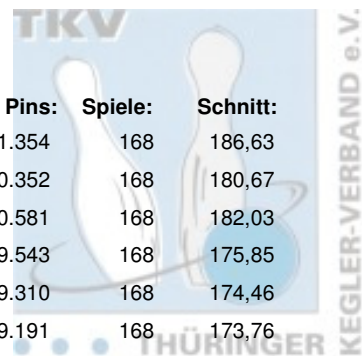

1. Landesliga Herren - gesamt

Abschlusstabelle

Platz:	Team:	Punkte:	Spiel + Bonus	Pins:	Spiele:	Schnitt:
1	1. Mühlhäuser BC 98 I	103	58 + 45	31.354	168	186,63
2	BSG Fiskus Erfurt II	82	50 + 32	30.352	168	180,67
3	BSG Fiskus Erfurt I	78	44 + 34	30.581	168	182,03
4	BC Rot-Weiß Erfurt I	66	40 + 26	29.543	168	175,85
5	1. Mühlhäuser BC 98 II	61	38 + 23	29.310	168	174,46
6	BC Pin Bowl Eisenach I	60	40 + 20	29.191	168	173,76
7	Mein-Bowlingshop - Roma Bowlers II	59	36 + 23	29.645	168	176,46
8	1. Geraer Bowlingverein I	43	30 + 13	28.691	167	171,80

1. Landesliga Herren - 6. Spieltag

20.02.2016 Eisenach - Bowling Center Eisenach Leitung: BC Pin Bowl Eisenach I

Platz:	Team:	Punkte:	Spiel + Bonus	Pins:	Spiele:	Schnitt:
1	BC Pin Bowl Eisenach I	17	10 + 7	4.860	28	173,57
2	1. Mühlhäuser BC 98 I	16	8 + 8	4.886	28	174,50
3	BC Rot-Weiß Erfurt I	16	10 + 6	4.752	28	169,71
4	1. Mühlhäuser BC 98 II	13	8 + 5	4.680	28	167,14
5	Mein-Bowlingshop - Roma Bowlers II	12	8 + 4	4.673	28	166,89
6	BSG Fiskus Erfurt II	7	4 + 3	4.666	28	166,64
7	BSG Fiskus Erfurt I	6	4 + 2	4.653	28	166,18
8	1. Geraer Bowlingverein I	5	4 + 1	4.523	28	161,54