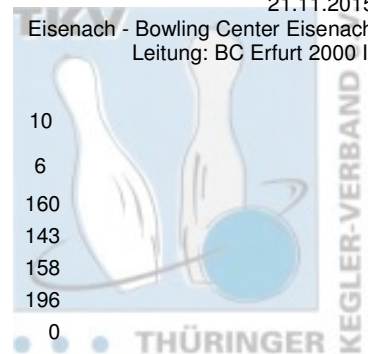

2. Landeskategorie Herren - 4. Spieltag

21.11.2015

Eisenach - Bowling Center Eisenach
Leitung: BC Erfurt 2000 II

1 Mühlhäuser BC98 IV IV	Punkte: 66	10	12	12	12	10	10		
Name	Pins /Sp.	Schnitt	HI	Spiel: 1 2 3 4 5 6					
Kirchner, Uwe	1.024 / 6	170,67	178	178	174	171	178	163	160
Rümenapp, Michael	1.020 / 6	170,00	199	158	199	178	173	169	143
Dittrich, Kay	1.012 / 6	168,67	202	174	159	202	178	141	158
Schröder, Günter	668 / 4	167,00	196	151	181	140	0	0	196
Seyfarth, Tino	275 / 2	137,50	150	0	0	0	150	125	0
Team:	3.999 / 24	166,63	713	661	713	691	679	598	657
2 Mein-Bowlingshop-Roma Bowlers VII	Punkte: 50	12	8	10	6	8	6		
Name	Pins /Sp.	Schnitt	HI	Spiel: 1 2 3 4 5 6					
Witt, Anton	946 / 6	157,67	186	186	145	148	185	136	146
Haubold, Lucas	942 / 6	157,00	180	180	164	165	130	155	148
Müller, Robert	925 / 6	154,17	172	160	154	167	125	172	147
Krumholz, Andy	904 / 6	150,67	181	138	163	181	124	131	167
Team:	3.717 / 24	154,88	664	664	626	661	564	594	608
3 BC Erfurt 2000 II	Punkte: 44	8	10	4	8	6	8		
Name	Pins /Sp.	Schnitt	HI	Spiel: 1 2 3 4 5 6					
Müller, Ekkehard	839 / 5	167,80	200	178	169	155	200	137	0
Samtleben, Kay Helge	811 / 5	162,20	186	168	186	154	124	0	179
Herrmann, Norbert	615 / 4	153,75	178	0	140	0	165	178	132
Ospalek, Jörg	917 / 6	152,83	173	151	140	148	140	165	173
Wickner, Rene	516 / 4	129,00	145	145	0	124	0	108	139
Team:	3.698 / 24	154,08	642	642	635	581	629	588	623
4 VilniusBowler Erfurt III	Punkte: 42	4	6	6	10	4	12		
Name	Pins /Sp.	Schnitt	HI	Spiel: 1 2 3 4 5 6					
Fritz, Bernhard	991 / 6	165,17	181	170	177	146	156	161	181
Schmidt, Mario	945 / 6	157,50	199	116	151	159	178	142	199
Krummling, Peter	908 / 6	151,33	182	152	135	140	182	136	163
Fischer, Andreas	869 / 6	144,83	152	143	146	138	145	145	152
Team:	3.713 / 24	154,71	695	581	609	583	661	584	695
5 1. Geraer Bowlingverein IV	Punkte: 38	6	4	8	4	12	4		
Name	Pins /Sp.	Schnitt	HI	Spiel: 1 2 3 4 5 6					
Lepper, Uwe	959 / 6	159,83	187	135	153	187	161	167	156
Schneider, Andre	918 / 6	153,00	172	162	160	135	135	172	154
Schneider, Thomas	895 / 6	149,17	193	161	161	193	105	130	145
Senf, Harry	850 / 6	141,67	163	157	109	131	144	163	146
Team:	3.622 / 24	150,92	646	615	583	646	545	632	601