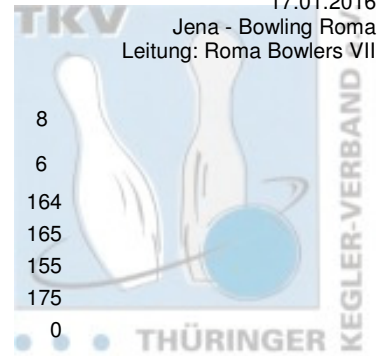

2. Landeskategorie Herren - 5. Spieltag

17.01.2016

Jena - Bowling Roma
Leitung: Roma Bowlers VII

1 Mein-Bowlingshop-Roma Bowlers VII	Punkte: 62	12	8	12	10	12	8			
Name	Pins /Sp.	Schnitt	HI	Spiel:	1	2	3	4	5	6
Witt, Anton	1.112 / 6	185,33	213		162	174	212	187	213	164
Weiß, Torsten	1.093 / 6	182,17	236		181	153	167	191	236	165
Krumholz, Andy	1.066 / 6	177,67	216		201	182	163	149	216	155
Witt, Thomas	323 / 2	161,50	175		0	0	0	0	148	175
Müller, Robert	623 / 4	155,75	179		179	151	168	125	0	0
Team:	4.217 / 24	175,71	813		723	660	710	652	813	659
2 VilniusBowler Erfurt III	Punkte: 54	8	10	10	12	8	6			
Name	Pins /Sp.	Schnitt	HI	Spiel:	1	2	3	4	5	6
Steinbrück, Jens	1.115 / 6	185,83	206		194	182	206	201	171	161
Schmidt, Mario	1.003 / 6	167,17	177		177	168	159	163	165	171
Krummling, Peter	998 / 6	166,33	192		153	192	146	172	151	184
Fischer, Andreas	810 / 6	135,00	154		154	124	151	141	116	124
Team:	3.926 / 24	163,58	678		678	666	662	677	603	640
3 Mühlhäuser BC98 IV IV	Punkte: 52	10	6	8	8	10	10			
Name	Pins /Sp.	Schnitt	HI	Spiel:	1	2	3	4	5	6
Schröder, Günter	760 / 4	190,00	223		0	0	212	158	223	167
Meinhardt, Olaf	900 / 5	180,00	245		245	170	161	173	151	0
Seyfarth, Tino	818 / 5	163,60	196		174	142	0	134	196	172
Kirchner, Uwe	956 / 6	159,33	178		124	165	155	165	178	169
Dittrich, Kay	578 / 4	144,50	163		163	145	117	0	0	153
Team:	4.012 / 24	167,17	748		706	622	645	630	748	661
4 BC Erfurt 2000 II	Punkte: 36	6	12	4	6	4	4			
Name	Pins /Sp.	Schnitt	HI	Spiel:	1	2	3	4	5	6
Herrmann, Norbert	951 / 6	158,50	183		154	183	135	172	134	173
Müller, Heinz	949 / 6	158,17	192		148	192	155	148	155	151
Müller, Ekkehard	883 / 6	147,17	162		162	153	141	146	140	141
Wickner, Rene	839 / 6	139,83	161		135	161	159	120	134	130
Team:	3.622 / 24	150,92	689		599	689	590	586	563	595
5 1. Geraer Bowlingverein IV	Punkte: 36	4	4	6	4	6	12			
Name	Pins /Sp.	Schnitt	HI	Spiel:	1	2	3	4	5	6
Schneider, Thomas	931 / 6	155,17	171		171	147	133	139	170	171
Schneider, Andre	868 / 6	144,67	188		137	146	188	88	126	183
Schneider, Martin	865 / 6	144,17	170		117	130	125	170	162	161
Senf, Harry	780 / 6	130,00	153		107	128	145	138	109	153
Team:	3.444 / 24	143,50	668		532	551	591	535	567	668