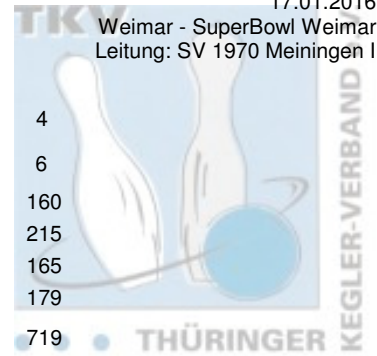

2. Landesliga Staffel 1 Herren - 5. Spieltag

17.01.2016

Weimar - SuperBowl Weimar
Leitung: SV 1970 Meiningen I

1 SV Südring Erfurt I	Punkte: 62	12	12	12	10	12	4		
Name	Pins /Sp.	Schnitt	HI	Spiel: 1 2 3 4 5 6					
Schumann, Swen	1.223 / 6	203,83	244	228	205	202	184	244	160
Kotulla, Wilfried	1.178 / 6	196,33	228	175	195	182	228	183	215
Sommerfeld, Rolf	1.155 / 6	192,50	236	168	202	236	180	204	165
Steinbrück, Thomas	1.056 / 6	176,00	193	181	193	172	157	174	179
Team:	4.612 / 24	192,17	805	752	795	792	749	805	719
2 Saale Schwarzza Bowling 1997 II	Punkte: 48	8	10	6	8	4	12		
Name	Pins /Sp.	Schnitt	HI	Spiel: 1 2 3 4 5 6					
Lindig, Ralf	1.216 / 6	202,67	267	149	233	189	209	169	267
Georgi, Sebastian	1.083 / 6	180,50	201	178	200	160	183	161	201
Schulze, Volker	1.074 / 6	179,00	190	187	182	186	154	175	190
Wolf, Ingo	1.018 / 6	169,67	191	179	167	177	191	134	170
Team:	4.391 / 24	182,96	828	693	782	712	737	639	828
3 BC Pin Bowl Eisenach III	Punkte: 48	2	8	10	12	10	6		
Name	Pins /Sp.	Schnitt	HI	Spiel: 1 2 3 4 5 6					
Gierth, Stefan	1.180 / 6	196,67	242	155	207	242	191	147	238
Heinemann, Andreas	1.156 / 6	192,67	221	178	202	147	219	221	189
Beer, Christian	1.103 / 6	183,83	249	155	190	207	170	249	132
Pfeil, Danny	929 / 6	154,83	175	137	135	157	175	155	170
Team:	4.368 / 24	182,00	772	625	734	753	755	772	729
4 1. JBC "JEMBO Bunny's" I	Punkte: 40	6	6	8	6	6	8		
Name	Pins /Sp.	Schnitt	HI	Spiel: 1 2 3 4 5 6					
Petruch, Uwe	1.171 / 6	195,17	221	174	221	195	199	190	192
Schonert, Klaus-Dieter	1.086 / 6	181,00	203	168	173	169	203	170	203
Koch, Hartmut	1.051 / 6	175,17	200	177	169	181	179	145	200
Zahn, Hartmut	950 / 6	158,33	178	159	168	178	143	160	142
Team:	4.258 / 24	177,42	737	678	731	723	724	665	737
5 1. JBC "JEMBO Bunny's" II	Punkte: 30	4	2	4	2	8	10		
Name	Pins /Sp.	Schnitt	HI	Spiel: 1 2 3 4 5 6					
Ackermann, Frank	1.177 / 6	196,17	235	184	162	200	181	235	215
Eichhorn, Jens	1.124 / 6	187,33	210	190	195	178	167	184	210
Schneider, Uwe	957 / 6	159,50	182	148	163	150	182	159	155
Mantey, Jürgen	888 / 6	148,00	167	128	148	157	142	146	167
Team:	4.146 / 24	172,75	747	650	668	685	672	724	747
6 SV 1970 Meiningen I	Punkte: 24	10	4	2	4	2	2		
Name	Pins /Sp.	Schnitt	HI	Spiel: 1 2 3 4 5 6					
Schönberg, Eric	1.035 / 6	172,50	205	150	205	145	190	173	172
Köhler, Heiko	1.032 / 6	172,00	202	202	182	174	156	145	173
Possner, Harald	1.016 / 6	169,33	180	178	180	175	173	172	138
Wende, Steffen	1.003 / 6	167,17	192	183	159	154	167	148	192
Team:	4.086 / 24	170,25	726	713	726	648	686	638	675