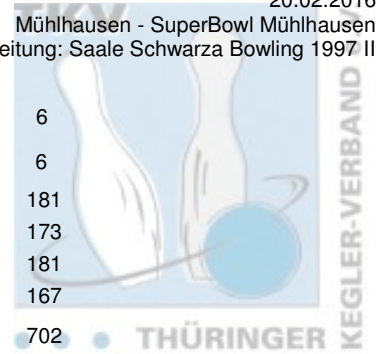

## 2. Landesliga Staffel 1 Herren - 6. Spieltag

20.02.2016

Mühlhausen - SuperBowl Mühlhausen  
Leitung: Saale Schwarzza Bowling 1997 II

<b>1 SV Südring Erfurt I</b>	<b>Punkte:</b> 53	6	11	10	8	12	6		
Name	Pins /Sp. Schnitt	HI	Spiel: 1 2 3 4 5 6						
Sommerfeld, Rolf	1.141 / 6	190,17	241	160	140	241	196	223	181
Kotulla, Wilfried	1.138 / 6	189,67	212	191	202	212	188	172	173
Steinbrück, Thomas	1.104 / 6	184,00	248	174	248	145	189	167	181
Schumann, Swen	1.097 / 6	182,83	225	147	201	211	146	225	167
Team:	4.480 / 24	186,67	809	672	791	809	719	787	702
<b>2 1. JBC "JEMBO Bunny's" II</b>	<b>Punkte:</b> 47	10	4	4	10	8	11		
Name	Pins /Sp. Schnitt	HI	Spiel: 1 2 3 4 5 6						
Ackermann, Frank	1.144 / 6	190,67	231	165	169	194	218	231	167
Schneider, Uwe	1.090 / 6	181,67	215	215	155	161	203	164	192
Eichhorn, Jens	1.083 / 6	180,50	214	176	194	160	182	157	214
Mantey, Jürgen	1.009 / 6	168,17	195	156	191	178	140	195	149
Team:	4.326 / 24	180,25	747	712	709	693	743	747	722
<b>3 BC Pin Bowl Eisenach III</b>	<b>Punkte:</b> 46	12	11	8	2	2	11		
Name	Pins /Sp. Schnitt	HI	Spiel: 1 2 3 4 5 6						
Heinemann, Andreas	1.169 / 6	194,83	224	224	223	180	173	158	211
Beer, Christian	1.086 / 6	181,00	240	190	240	204	187	123	142
Gierth, Stefan	1.025 / 6	170,83	186	176	186	181	140	160	182
Pfeil, Danny	978 / 6	163,00	187	154	142	152	162	181	187
Team:	4.258 / 24	177,42	791	744	791	717	662	622	722
<b>4 SV 1970 Meiningen I</b>	<b>Punkte:</b> 42	8	6	6	4	10	8		
Name	Pins /Sp. Schnitt	HI	Spiel: 1 2 3 4 5 6						
Possner, Harald	1.146 / 6	191,00	225	183	160	225	201	186	191
Köhler, Heiko	1.130 / 6	188,33	202	177	201	202	179	192	179
Schönberg, Eric	1.004 / 6	167,33	192	180	192	146	136	176	174
Wende, Steffen	993 / 6	165,50	213	147	159	129	180	213	165
Team:	4.273 / 24	178,04	767	687	712	702	696	767	709
<b>5 Saale Schwarzza Bowling 1997 II</b>	<b>Punkte:</b> 42	2	8	12	12	4	4		
Name	Pins /Sp. Schnitt	HI	Spiel: 1 2 3 4 5 6						
Georgi, Sebastian	1.097 / 6	182,83	201	187	201	199	190	153	167
Lindig, Ralf	1.093 / 6	182,17	209	147	178	209	192	173	194
Wolf, Ingo	1.088 / 6	181,33	193	173	193	188	191	184	159
Schulze, Volker	978 / 6	163,00	214	116	165	214	192	144	147
Team:	4.256 / 24	177,33	810	623	737	810	765	654	667
<b>6 1. JBC "JEMBO Bunny's" I</b>	<b>Punkte:</b> 22	4	2	2	6	6	2		
Name	Pins /Sp. Schnitt	HI	Spiel: 1 2 3 4 5 6						
Petruch, Uwe	1.145 / 6	190,83	203	157	202	182	203	200	201
Schonert, Klaus-Dieter	1.061 / 6	176,83	191	185	160	189	191	175	161
Koch, Hartmut	936 / 6	156,00	180	160	179	147	144	180	126
Zahn, Hartmut	910 / 6	151,67	178	159	137	139	178	128	169
Team:	4.052 / 24	168,83	716	661	678	657	716	683	657