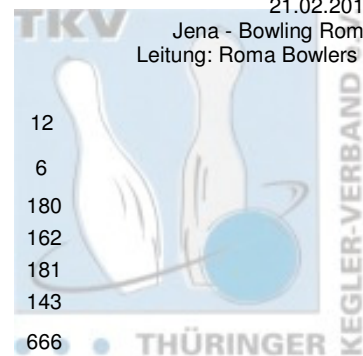

2. Landesliga Damen - 6. Spieltag

21.02.2016

Jena - Bowling Roma
Leitung: Roma Bowlers II

1 Weimarer Bowlingfuchse 04 I	Punkte:	54	10	12	6	2	12	12	
Name	Pins /Sp.	Schnitt	HI	Spiel: 1 2 3 4 5 6					
Porsche, Anja	1.146 / 6	191,00	224	203	214	146	179	224	180
Dockhorn, Juliane	912 / 6	152,00	169	155	169	152	136	138	162
Fleischhacker, Laura	906 / 6	151,00	181	141	157	174	107	146	181
Porsche, Ingrid	881 / 6	146,83	166	166	139	148	148	137	143
Team:	3.845 / 24	160,21	679	665	679	620	570	645	666
2 Mein-Bowlingshop - Roma Bowlers II	Punkte:	52	12	10	8	8	10	4	
Name	Pins /Sp.	Schnitt	HI	Spiel: 1 2 3 4 5 6					
Dierl, Margitta	995 / 6	165,83	208	208	141	144	148	189	165
Zborowska, Paulina	992 / 6	165,33	193	185	146	193	189	164	115
Wand, Doreen	943 / 6	157,17	224	146	224	150	136	145	142
Thieme, Marie-Christine	851 / 6	141,83	155	148	155	135	146	121	146
Team:	3.781 / 24	157,54	687	687	666	622	619	619	568
3 Saale Schwarzza Bowling 1997 I	Punkte:	50	8	4	10	10	8	10	
Name	Pins /Sp.	Schnitt	HI	Spiel: 1 2 3 4 5 6					
Facius, Diana	983 / 6	163,83	202	202	156	163	158	138	166
Schrot, Yvonne	970 / 6	161,67	176	172	151	150	156	165	176
Freitag, Ines	961 / 6	160,17	197	112	151	197	189	174	138
Zulus, Siegrun	893 / 6	148,83	159	152	154	159	155	116	157
Team:	3.807 / 24	158,63	669	638	612	669	658	593	637
4 1. Geraer Bowlingverein I	Punkte:	48	6	8	12	12	2	8	
Name	Pins /Sp.	Schnitt	HI	Spiel: 1 2 3 4 5 6					
Pfeifer, Sandra	1.083 / 6	180,50	214	197	179	164	214	158	171
Loos, Gisela	972 / 6	162,00	184	161	176	184	177	113	161
Förster, Jana	956 / 6	159,33	223	132	179	223	147	131	144
Massinger, Simone	872 / 6	145,33	170	139	118	137	170	158	150
Team:	3.883 / 24	161,79	708	629	652	708	708	560	626
5 SV 1970 Meiningen I	Punkte:	24	2	6	2	4	4	6	
Name	Pins /Sp.	Schnitt	HI	Spiel: 1 2 3 4 5 6					
Happ, Katrin	981 / 6	163,50	179	179	179	179	165	137	142
Hellmuth, Gabi	920 / 6	153,33	172	139	172	157	122	162	168
Ogorek, Beate	871 / 6	145,17	160	160	146	137	133	137	158
Hellmuth, Katja	769 / 6	128,17	151	100	125	108	151	141	144
Team:	3.541 / 24	147,54	622	578	622	581	571	577	612
6 1. JBC "JEMBO Bunny's" III	Punkte:	24	4	2	4	6	6	2	
Name	Pins /Sp.	Schnitt	HI	Spiel: 1 2 3 4 5 6					
Raupach, Jana	969 / 6	161,50	176	162	173	176	150	148	160
Schau, Sabine	897 / 6	149,50	199	137	137	131	199	160	133
Schönherr, Sabine	855 / 6	142,50	162	145	121	148	145	162	134
Bendel, Nadine	774 / 6	129,00	164	143	131	164	117	121	98
Team:	3.495 / 24	145,63	619	587	562	619	611	591	525