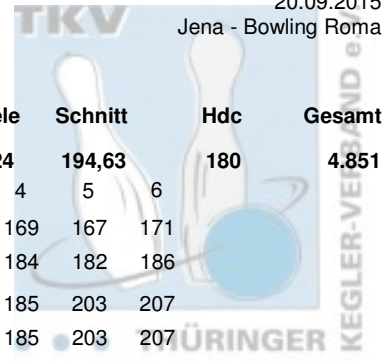

Platz	Team	LV	Übertrag	Pins	Spiele	Schnitt	Hdc	Gesamt		
1	Hofmann, Vivian & Witt, Anton	THÜ	2.582	4.671	24	194,63	180	4.851		
-		Pins /Sp. Schnitt	HI	Spiel: 1		2	3	4	5	6
	Hofmann, Vivian	1.046 / 6	174,33	197	197	190	152	169	167	171
	Hdc je Spiel: 15 ges. Handicap von: 90	1.136 / 6	189,33	212	212	205	167	184	182	186
	Witt, Anton	1.133 / 6	188,83	207	192	161	185	185	203	207
	Hdc je Spiel: 0 ges. Handicap von: 0	1.133 / 6	188,83	207	192	161	185	185	203	207
	Team ohne Handicap:	2.179 / 12	181,58	389	389	351	337	354	370	378
	ges. Handicap von: 90	2.269 / 12	189,08	404	404	366	352	369	385	393
2	Löhning, Lorenz & Unterdörfer, Bastian	THÜ	2.287	4.298	24	179,08	0	4.298		
-		Pins /Sp. Schnitt	HI	Spiel: 1		2	3	4	5	6
	Unterdörfer, Bastian	1.100 / 6	183,33	231	171	140	194	231	195	169
	Hdc je Spiel: 0 ges. Handicap von: 0	1.100 / 6	183,33	231	171	140	194	231	195	169
	Löhning, Lorenz	911 / 6	151,83	180	145	147	140	161	138	180
	Hdc je Spiel: 0 ges. Handicap von: 0	911 / 6	151,83	180	145	147	140	161	138	180
	Team ohne Handicap:	2.011 / 12	167,58	392	316	287	334	392	333	349
	ges. Handicap von: 0	2.011 / 12	167,58	392	316	287	334	392	333	349
3	Haubold, Lucas & Weiße, Torsten	THÜ	2.135	4.279	24	178,29	0	4.279		
-		Pins /Sp. Schnitt	HI	Spiel: 1		2	3	4	5	6
	Haubold, Lucas	1.095 / 6	182,50	222	159	155	174	192	222	193
	Hdc je Spiel: 0 ges. Handicap von: 0	1.095 / 6	182,50	222	159	155	174	192	222	193
	Weiße, Torsten	1.049 / 6	174,83	224	224	165	165	189	157	149
	Hdc je Spiel: 0 ges. Handicap von: 0	1.049 / 6	174,83	224	224	165	165	189	157	149
	Team ohne Handicap:	2.144 / 12	178,67	383	383	320	339	381	379	342
	ges. Handicap von: 0	2.144 / 12	178,67	383	383	320	339	381	379	342
4	Thieme, Vincent Ramon & Wagner, Maximilian	THÜ	2.177	4.043	24	168,46	120	4.163		
-		Pins /Sp. Schnitt	HI	Spiel: 1		2	3	4	5	6
	Thieme, Vincent Ramon	1.198 / 6	199,67	230	189	230	169	201	198	211
	Hdc je Spiel: 0 ges. Handicap von: 0	1.198 / 6	199,67	230	189	230	169	201	198	211
	Wagner, Maximilian	728 / 6	121,33	137	115	107	135	137	125	109
	Hdc je Spiel: 10 ges. Handicap von: 60	788 / 6	131,33	147	125	117	145	147	135	119
	Team ohne Handicap:	1.926 / 12	160,50	338	304	337	304	338	323	320
	ges. Handicap von: 60	1.986 / 12	165,50	348	314	347	314	348	333	330
5	Zborowska, Paulina & Beitz, Thorsten	THÜ	2.137	3.920	24	163,33	180	4.100		
-		Pins /Sp. Schnitt	HI	Spiel: 1		2	3	4	5	6
	Zborowska, Paulina	899 / 6	149,83	195	158	144	139	195	136	127
	Hdc je Spiel: 15 ges. Handicap von: 90	989 / 6	164,83	210	173	159	154	210	151	142
	Beitz, Thorsten	974 / 6	162,33	204	158	204	179	141	141	151
	Hdc je Spiel: 0 ges. Handicap von: 0	974 / 6	162,33	204	158	204	179	141	141	151
	Team ohne Handicap:	1.873 / 12	156,08	348	316	348	318	336	277	278
	ges. Handicap von: 90	1.963 / 12	163,58	363	331	363	333	351	292	293
6	Sommerfeld, Liane & Zacher, Paul	THÜ	1.965	3.793	24	158,04	180	3.973		
-		Pins /Sp. Schnitt	HI	Spiel: 1		2	3	4	5	6
	Zacher, Paul	1.024 / 6	170,67	204	169	204	184	156	155	156
	Hdc je Spiel: 0 ges. Handicap von: 0	1.024 / 6	170,67	204	169	204	184	156	155	156
	Sommerfeld, Liane	894 / 6	149,00	190	139	149	150	143	123	190
	Hdc je Spiel: 15 ges. Handicap von: 90	984 / 6	164,00	205	154	164	165	158	138	205
	Team ohne Handicap:	1.918 / 12	159,83	353	308	353	334	299	278	346
	ges. Handicap von: 90	2.008 / 12	167,33	368	323	368	349	314	293	361

KEGLER-VERBAND e.V.
MÜRINGER