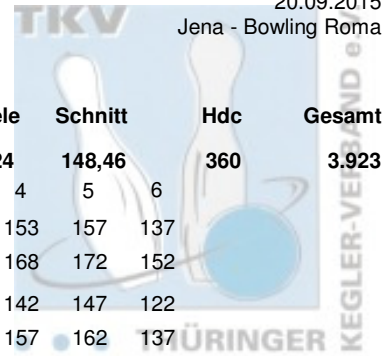

Jugendliga 2015/16 Mixed

2. Start Sonntag

20.09.2015
Jena - Bowling Roma

Platz	Team	LV	Übertrag	Pins	Spiele	Schnitt	Hdc	Gesamt		
7	Bölte, Jennifer & Fleischhacker, Laura	THÜ	2.016	3.563	24	148,46	360	3.923		
-		Pins /Sp. Schnitt	HI	Spiel: 1 2 3 4 5 6						
	Fleischhacker, Laura	930 / 6	155,00	184	151	184	148	153	157	137
	Hdc je Spiel: 15 ges. Handicap von: 90	1.020 / 6	170,00	199	166	199	163	168	172	152
	Bölte, Jennifer	797 / 6	132,83	151	103	132	151	142	147	122
	Hdc je Spiel: 15 ges. Handicap von: 90	887 / 6	147,83	166	118	147	166	157	162	137
	Team ohne Handicap:	1.727 / 12	143,92	316	254	316	299	295	304	259
	ges. Handicap von: 180	1.907 / 12	158,92	346	284	346	329	325	334	289
8	Deuschle, Luka & Treske, Ole Kilian	THÜ	1.955	3.602	24	150,08	240	3.842		
-		Pins /Sp. Schnitt	HI	Spiel: 1 2 3 4 5 6						
	Deuschle, Luka	928 / 6	154,67	171	171	156	154	156	147	144
	Hdc je Spiel: 10 ges. Handicap von: 60	988 / 6	164,67	181	181	166	164	166	157	154
	Treske, Ole Kilian	839 / 6	139,83	169	169	134	136	128	137	135
	Hdc je Spiel: 10 ges. Handicap von: 60	899 / 6	149,83	179	179	144	146	138	147	145
	Team ohne Handicap:	1.767 / 12	147,25	340	340	290	290	284	284	279
	ges. Handicap von: 120	1.887 / 12	157,25	360	360	310	310	304	304	299
9	Göthe, Leon & Maeder, Sebastian	THÜ	1.929	3.592	24	149,67	240	3.832		
-		Pins /Sp. Schnitt	HI	Spiel: 1 2 3 4 5 6						
	Göthe, Leon	906 / 6	151,00	191	191	165	121	122	146	161
	Hdc je Spiel: 10 ges. Handicap von: 60	966 / 6	161,00	201	201	175	131	132	156	171
	Maeder, Sebastian	877 / 6	146,17	217	131	128	217	131	127	143
	Hdc je Spiel: 10 ges. Handicap von: 60	937 / 6	156,17	227	141	138	227	141	137	153
	Team ohne Handicap:	1.783 / 12	148,58	338	322	293	338	253	273	304
	ges. Handicap von: 120	1.903 / 12	158,58	358	342	313	358	273	293	324
10	Martin, Oliver & Stechow, Lennart	THÜ	1.895	3.670	24	152,92	0	3.670		
-		Pins /Sp. Schnitt	HI	Spiel: 1 2 3 4 5 6						
	Stechow, Lennart	907 / 6	151,17	176	176	133	151	142	139	166
	Hdc je Spiel: 0 ges. Handicap von: 0	907 / 6	151,17	176	176	133	151	142	139	166
	Martin, Oliver	868 / 6	144,67	193	171	120	193	121	165	98
	Hdc je Spiel: 0 ges. Handicap von: 0	868 / 6	144,67	193	171	120	193	121	165	98
	Team ohne Handicap:	1.775 / 12	147,92	347	347	253	344	263	304	264
	ges. Handicap von: 0	1.775 / 12	147,92	347	347	253	344	263	304	264
11	Berl, Vasco & Ehrhardt, Moritz	THÜ	1.508	2.988	24	124,50	120	3.108		
-		Pins /Sp. Schnitt	HI	Spiel: 1 2 3 4 5 6						
	Berl, Vasco	837 / 6	139,50	176	110	152	144	115	176	140
	Hdc je Spiel: 0 ges. Handicap von: 0	837 / 6	139,50	176	110	152	144	115	176	140
	Ehrhardt, Moritz	703 / 6	117,17	131	106	122	124	92	131	128
	Hdc je Spiel: 10 ges. Handicap von: 60	763 / 6	127,17	141	116	132	134	102	141	138
	Team ohne Handicap:	1.540 / 12	128,33	307	216	274	268	207	307	268
	ges. Handicap von: 60	1.600 / 12	133,33	317	226	284	278	217	317	278
12	Bechert, Jamie Tyler	THÜ	687	1.208	12	100,67	120	1.328		
-		Pins /Sp. Schnitt	HI	Spiel: 1 2 3 4 5 6						
	Bechert, Jamie Tyler	581 / 6	96,83	118	108	90	106	80	79	118
	Hdc je Spiel: 10 ges. Handicap von: 60	641 / 6	106,83	128	118	100	116	90	89	128
	Team ohne Handicap:	581 / 6	96,83	118	108	90	106	80	79	118
	ges. Handicap von: 60	641 / 6	106,83	128	118	100	116	90	89	128