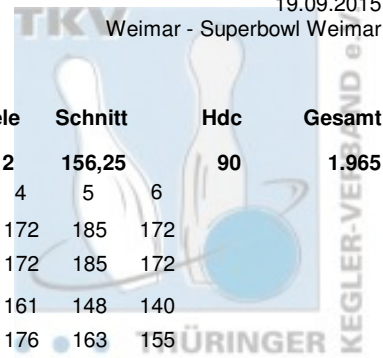

Platz	Team	LV	Pins	Spiele	Schnitt	Hdc	Gesamt
7	Sommerfeld, Liane & Zacher, Paul	THÜ	1.875	12	156,25	90	1.965
-		Pins /Sp. Schnitt HI Spiel: 1	2	3	4	5	6
	Zacher, Paul	1.041 / 6 173,50 192	161	192	159	172	185 172
	Hdc je Spiel: 0 ges. Handicap von: 0	1.041 / 6 173,50 192	161	192	159	172	185 172
	Sommerfeld, Liane	834 / 6 139,00 161	128	134	123	161	148 140
	Hdc je Spiel: 15 ges. Handicap von: 90	924 / 6 154,00 176	143	149	138	176	163 155
	Team ohne Handicap:	1.875 / 12 156,25 333	289	326	282	333	333 312
	ges. Handicap von: 90	1.965 / 12 163,75 348	304	341	297	348	348 327
8	Deuschle, Luka & Treske, Ole Kilian	THÜ	1.835	12	152,92	120	1.955
-		Pins /Sp. Schnitt HI Spiel: 1	2	3	4	5	6
	Deuschle, Luka	930 / 6 155,00 169	142	169	154	143	166 156
	Hdc je Spiel: 10 ges. Handicap von: 60	990 / 6 165,00 179	152	179	164	153	176 166
	Treske, Ole Kilian	905 / 6 150,83 171	142	158	138	150	171 146
	Hdc je Spiel: 10 ges. Handicap von: 60	965 / 6 160,83 181	152	168	148	160	181 156
	Team ohne Handicap:	1.835 / 12 152,92 337	284	327	292	293	337 302
	ges. Handicap von: 120	1.955 / 12 162,92 357	304	347	312	313	357 322
9	Göthe, Leon & Maeder, Sebastian	THÜ	1.809	12	150,75	120	1.929
-		Pins /Sp. Schnitt HI Spiel: 1	2	3	4	5	6
	Maeder, Sebastian	905 / 6 150,83 181	152	168	147	160	97 181
	Hdc je Spiel: 10 ges. Handicap von: 60	965 / 6 160,83 191	162	178	157	170	107 191
	Göthe, Leon	904 / 6 150,67 180	162	150	180	129	151 132
	Hdc je Spiel: 10 ges. Handicap von: 60	964 / 6 160,67 190	172	160	190	139	161 142
	Team ohne Handicap:	1.809 / 12 150,75 327	314	318	327	289	248 313
	ges. Handicap von: 120	1.929 / 12 160,75 347	334	338	347	309	268 333
10	Martin, Oliver & Stechow, Lennart	THÜ	1.895	12	157,92	0	1.895
-		Pins /Sp. Schnitt HI Spiel: 1	2	3	4	5	6
	Stechow, Lennart	958 / 6 159,67 206	124	138	170	171	149 206
	Hdc je Spiel: 0 ges. Handicap von: 0	958 / 6 159,67 206	124	138	170	171	149 206
	Martin, Oliver	937 / 6 156,17 197	129	106	191	173	197 141
	Hdc je Spiel: 0 ges. Handicap von: 0	937 / 6 156,17 197	129	106	191	173	197 141
	Team ohne Handicap:	1.895 / 12 157,92 361	253	244	361	344	346 347
	ges. Handicap von: 0	1.895 / 12 157,92 361	253	244	361	344	346 347
11	Berl, Vasco & Ehrhardt, Moritz	THÜ	1.448	12	120,67	60	1.508
-		Pins /Sp. Schnitt HI Spiel: 1	2	3	4	5	6
	Berl, Vasco	895 / 6 149,17 172	159	137	172	130	143 154
	Hdc je Spiel: 0 ges. Handicap von: 0	895 / 6 149,17 172	159	137	172	130	143 154
	Ehrhardt, Moritz	553 / 6 92,17 111	108	73	83	111	91 87
	Hdc je Spiel: 10 ges. Handicap von: 60	613 / 6 102,17 121	118	83	93	121	101 97
	Team ohne Handicap:	1.448 / 12 120,67 267	267	210	255	241	234 241
	ges. Handicap von: 60	1.508 / 12 125,67 277	277	220	265	251	244 251
12	Bechert, Jamie Tyler	THÜ	627	6	104,50	60	687
-		Pins /Sp. Schnitt HI Spiel: 1	2	3	4	5	6
	Bechert, Jamie Tyler	627 / 6 104,50 131	104	107	92	80	131 113
	Hdc je Spiel: 10 ges. Handicap von: 60	687 / 6 114,50 141	114	117	102	90	141 123
	Team ohne Handicap:	627 / 6 104,50 131	104	107	92	80	131 113
	ges. Handicap von: 60	687 / 6 114,50 141	114	117	102	90	141 123