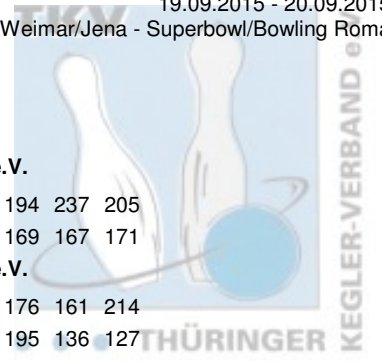

Jugendliga 2015/16 Mixed

19.09.2015 - 20.09.2015
Weimar/Jena - Superbowl/Bowling Roma

Einzelauswertung für Rangliste der Spielerinnen

Platz	Name	Schnitt	Pins	Spiele	Hi-Game	Land	Verein / Club
1	Hofmann, Vivian	193,67	2.324	12	237	THÜ	Roma Bowlers e.V.
	1. Start Sonnabend	213,00	1.278	6	237	Spiele: 217 226 199 194 237 205	
	2. Start Sonntag	174,33	1.046	6	197	Spiele: 197 190 152 169 167 171	
2	Zborowska, Paulina	165,92	1.991	12	214	THÜ	Roma Bowlers e.V.
	1. Start Sonnabend	182,00	1.092	6	214	Spiele: 159 186 196 176 161 214	
	2. Start Sonntag	149,83	899	6	195	Spiele: 158 144 139 195 136 127	
3	Fleischhacker, Laura	156,58	1.879	12	191	THÜ	Weimarer Bowlingfuchse 04 e.V.
	1. Start Sonnabend	158,17	949	6	191	Spiele: 162 191 124 172 155 145	
	2. Start Sonntag	155,00	930	6	184	Spiele: 151 184 148 153 157 137	
4	Sommerfeld, Liane	144,00	1.728	12	190	THÜ	SV Südring
	1. Start Sonnabend	139,00	834	6	161	Spiele: 128 134 123 161 148 140	
	2. Start Sonntag	149,00	894	6	190	Spiele: 139 149 150 143 123 190	
5	Bölte, Jennifer	140,33	1.684	12	168	THÜ	Weimarer Bowlingfuchse 04 e.V.
	1. Start Sonnabend	147,83	887	6	168	Spiele: 110 150 145 150 168 164	
	2. Start Sonntag	132,83	797	6	151	Spiele: 103 132 151 142 147 122	