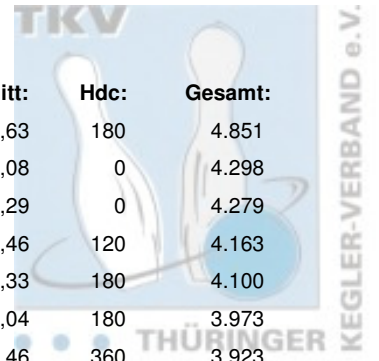

Jugendliga 2015/16 Mixed

19.09.2015 - 20.09.2015 Weimar/Jena - Superbowl/Bowling Roma

Platz:	Team:	LV:	Pins:	Spiele:	Schnitt:	Hdc:	Gesamt:
1	Hofmann, Vivian & Witt, Anton	THÜ	4.671	24	194,63	180	4.851
2	Löhning, Lorenz & Unterdörfer, Bastian	THÜ	4.298	24	179,08	0	4.298
3	Haubold, Lucas & Weiße, Torsten	THÜ	4.279	24	178,29	0	4.279
4	Thieme, Vincent Ramon & Wagner, Maximilian	THÜ	4.043	24	168,46	120	4.163
5	Zborowska, Paulina & Beitz, Thorsten	THÜ	3.920	24	163,33	180	4.100
6	Sommerfeld, Liane & Zacher, Paul	THÜ	3.793	24	158,04	180	3.973
7	Bölte, Jennifer & Fleischhacker, Laura	THÜ	3.563	24	148,46	360	3.923
8	Deuschle, Luka & Treske, Ole Kilian	THÜ	3.602	24	150,08	240	3.842
9	Göthe, Leon & Maeder, Sebastian	THÜ	3.592	24	149,67	240	3.832
10	Martin, Oliver & Stechow, Lennart	THÜ	3.670	24	152,92	0	3.670
11	Berl, Vasco & Ehrhardt, Moritz	THÜ	2.988	24	124,50	120	3.108
12	Bechert, Jamie Tyler	THÜ	1.208	12	100,67	120	1.328