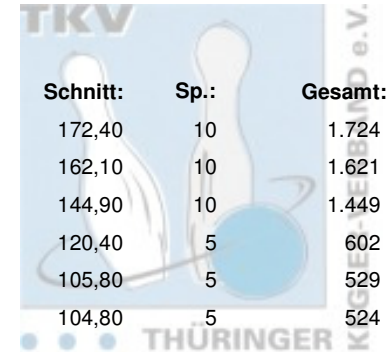

Thüringer Landesmeisterschaft 2016 Versehrte Damen

27.02.2016 Erfurt - Bowling im Vilnius

Platz:	Name:	Club / Verein:	LV:	Schnitt:	Sp.:	Gesamt:
1	Porsche, Ingrid	Weimarer Bowlingfüchse 04	THÜ	172,40	10	1.724
2	Frey, Carmen	VilniusBowler Erfurt	THÜ	162,10	10	1.621
3	Haun, Susanne	BC Pin Ghosts Jena	THÜ	144,90	10	1.449
4	Tangermann, Heike	VilniusBowler Erfurt	THÜ	120,40	5	602
5	Michel, Bärbel	VilniusBowler Erfurt	THÜ	105,80	5	529
6	Oberle, Kathrin	VilniusBowler Erfurt	THÜ	104,80	5	524

Thüringer Landesmeisterschaft 2016 Versehrte Damen

Finale

27.02.2016

Erfurt - Bowling im Vilnius

Platz	Name	Verein	LV	Übertrag	Pins	Spiele	Schnitt	Gesamt
1	Porsche, Ingrid	Weimarer Bowlingfüchse 04 e.V.	THÜ	891	1.724	10	172,40	1.724
		Pins: 833 Spiele: 5 Schnitt: 166,60	HI: 187	Spiele: 152 141	186 167 187			
2	Frey, Carmen	VilniusBowler Erfurt e.V.	THÜ	805	1.621	10	162,10	1.621
		Pins: 816 Spiele: 5 Schnitt: 163,20	HI: 190	Spiele: 161 151	190 152 162			
3	Haun, Susanne	BC Pin Ghosts Jena	THÜ	669	1.449	10	144,90	1.449
		Pins: 780 Spiele: 5 Schnitt: 156,00	HI: 192	Spiele: 144 148	126 192 170			