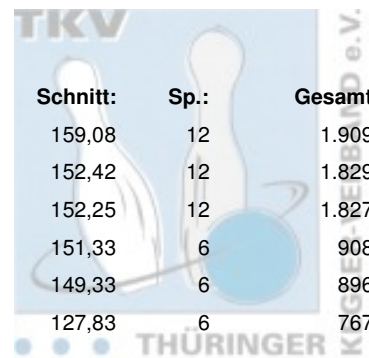

Thüringer Landesmeisterschaft 2016 Seniorinnen B

19.03.2016 - 20.03.2016 Erfurt / Eisenach - Bowling im Vilnius / Bowlingcenter

Platz:	Name:	Club / Verein:	LV:	Schnitt:	Sp.:	Gesamt:
1	Hellmuth, Gabi	SV 1970 Meiningen	THÜ	159,08	12	1.909
2	Förstel, Gisela	Roma Bowlers	THÜ	152,42	12	1.829
3	Zulus, Siegrun	Saale Schwarzza Bowling 1997	THÜ	152,25	12	1.827
4	Kaps, Doris	Saale Schwarzza Bowling 1997	THÜ	151,33	6	908
5	Meier, Eva	VilniusBowler Erfurt	THÜ	149,33	6	896
6	Schulze, Karin	Weimarer Bowlingfuchse 04	THÜ	127,83	6	767

Thüringer Landesmeisterschaft 2016 Seniorinnen B

Finale

20.03.2016

Eisenach - Bowlingcenter

Platz	Name	Verein	LV	Übertrag	Pins	Spiele	Schnitt	Gesamt
1	Hellmuth, Gabi	SV 1970 Meiningen e.V.	THÜ	956	1.909	12	159,08	1.909
		Pins: 953 Spiele: 6 Schnitt: 158,83	HI: 179	Spiele: 135 147	169 160	163 179		
2	Förstel, Gisela	Roma Bowlers e.V.	THÜ	983	1.829	12	152,42	1.829
		Pins: 846 Spiele: 6 Schnitt: 141,00	HI: 162	Spiele: 143 145	162 136	144 116		
3	Zulus, Siegrun	Saale Schwarzta Bowling 1997 e.V.	THÜ	905	1.827	12	152,25	1.827
		Pins: 922 Spiele: 6 Schnitt: 153,67	HI: 166	Spiele: 158 143	166 160	149 146		