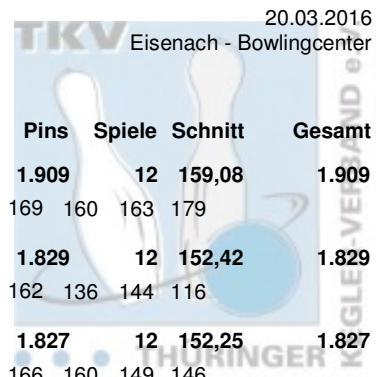

Thüringer Landesmeisterschaft 2016 Seniorinnen B

19.03.2016 - 20.03.2016 Erfurt / Eisenach - Bowling im Vilnius / Bowlingcenter

Platz:	Name:	Club / Verein:	LV:	Schnitt:	Sp.:	Gesamt:
1	Hellmuth, Gabi	SV 1970 Meiningen	THÜ	159,08	12	1.909
2	Förstel, Gisela	Roma Bowlers	THÜ	152,42	12	1.829
3	Zulus, Siegrun	Saale Schwarzza Bowling 1997	THÜ	152,25	12	1.827
4	Kaps, Doris	Saale Schwarzza Bowling 1997	THÜ	151,33	6	908
5	Meier, Eva	VilniusBowler Erfurt	THÜ	149,33	6	896
6	Schulze, Karin	Weimarer Bowlingfuchse 04	THÜ	127,83	6	767

Thüringer Landesmeisterschaft 2016 Seniorinnen B

Finale

20.03.2016

Eisenach - Bowlingcenter

Platz	Name	Verein	LV	Übertrag	Pins	Spiele	Schnitt	Gesamt
1	Hellmuth, Gabi	SV 1970 Meiningen e.V.	THÜ	956	1.909	12	159,08	1.909
		Pins: 953 Spiele: 6 Schnitt: 158,83	HI: 179	Spiele: 135 147	169 160	163 179		
2	Förstel, Gisela	Roma Bowlers e.V.	THÜ	983	1.829	12	152,42	1.829
		Pins: 846 Spiele: 6 Schnitt: 141,00	HI: 162	Spiele: 143 145	162 136	144 116		
3	Zulus, Siegrun	Saale Schwarzta Bowling 1997 e.V.	THÜ	905	1.827	12	152,25	1.827
		Pins: 922 Spiele: 6 Schnitt: 153,67	HI: 166	Spiele: 158 143	166 160	149 146		