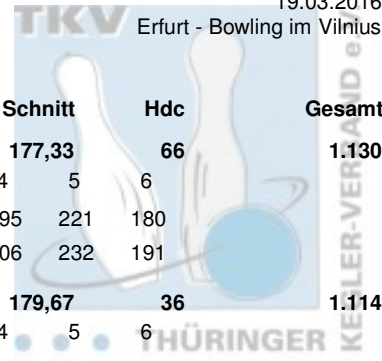

Thüringer Landesmeisterschaft 2016 Seniorinnen C

Vorrunde

19.03.2016
Erfurt - Bowling im Vilnius

Platz	Name	LV	Pins	Spiele	Schnitt	Hdc	Gesamt
1	Stange, Christina	THÜ	1.064	6	177,33	66	1.130
	BC Erfurt 2000 e.V.	Pins /Sp. Schnitt HI Spiel: 1	2 3 4 5 6				
	ohne Handicap:	1.064 / 6 177,33 221 127	171 170 195 221 180				
	Hdc je Spiel: 11 ges. Handicap von: 66	1.130 / 6 188,33 232 138	182 181 206 232 191				
2	Müller, Christa	THÜ	1.078	6	179,67	36	1.114
	BC Erfurt 2000 e.V.	Pins /Sp. Schnitt HI Spiel: 1	2 3 4 5 6				
	ohne Handicap:	1.078 / 6 179,67 193 177	193 164 183 171 190				
	Hdc je Spiel: 6 ges. Handicap von: 36	1.114 / 6 185,67 199 183	199 170 189 177 196				
3	Loos, Gisela	THÜ	1.048	6	174,67	12	1.060
	1. Geraer BV - TSV 1880 Gera-Zwötzen e.V	Pins /Sp. Schnitt HI Spiel: 1	2 3 4 5 6				
	ohne Handicap:	1.048 / 6 174,67 249 145	141 143 226 144 249				
	Hdc je Spiel: 2 ges. Handicap von: 12	1.060 / 6 176,67 251 147	143 145 228 146 251				
4	Constabel, Karola	THÜ	1.021	6	170,17	6	1.027
	VilniusBowler Erfurt e.V.	Pins /Sp. Schnitt HI Spiel: 1	2 3 4 5 6				
	ohne Handicap:	1.021 / 6 170,17 193 169	191 162 193 149 157				
	Hdc je Spiel: 1 ges. Handicap von: 6	1.027 / 6 171,17 194 170	192 163 194 150 158				
5	Haun, Susanne	THÜ	934	6	155,67	48	982
	BC Pin Ghosts Jena	Pins /Sp. Schnitt HI Spiel: 1	2 3 4 5 6				
	ohne Handicap:	934 / 6 155,67 191 156	147 191 146 178 116				
	Hdc je Spiel: 8 ges. Handicap von: 48	982 / 6 163,67 199 164	155 199 154 186 124				
6	Hannakampf, Bärbel	THÜ	887	6	147,83	36	923
	Saale Schwarzza Bowling 1997 e.V.	Pins /Sp. Schnitt HI Spiel: 1	2 3 4 5 6				
	ohne Handicap:	887 / 6 147,83 171 138	145 147 171 142 144				
	Hdc je Spiel: 6 ges. Handicap von: 36	923 / 6 153,83 177 144	151 153 177 148 150				
7	Tschirschke, Roswita	THÜ	761	6	126,83	12	773
	1. Geraer BV - TSV 1880 Gera-Zwötzen e.V	Pins /Sp. Schnitt HI Spiel: 1	2 3 4 5 6				
	ohne Handicap:	761 / 6 126,83 163 163	136 111 99 136 116				
	Hdc je Spiel: 2 ges. Handicap von: 12	773 / 6 128,83 165 165	138 113 101 138 118