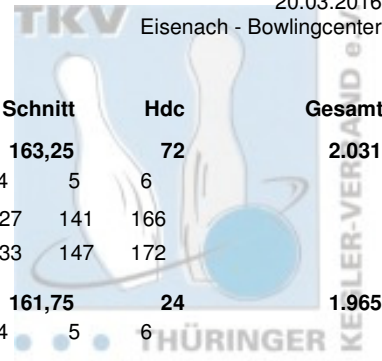

# Thüringer Landesmeisterschaft 2016 Seniorinnen C

19.03.2016 - 20.03.2016 Erfurt / Eisenach - Bowling im Vilnius / Bowlingcenter

Platz:	Name:	Club / Verein:	LV:	Pins:	Sp.:	Schnitt:	Hdc.:	Gesamt:
1	Müller, Christa	BC Erfurt 2000	THÜ	1.959	12	163,25	72	2.031
2	Loos, Gisela	1. Geraer Bowlingverein	THÜ	1.941	12	161,75	24	1.965
3	Stange, Christina	BC Erfurt 2000	THÜ	1.798	12	149,83	132	1.930
4	Constabel, Karola	VilniusBowler Erfurt	THÜ	1.021	6	170,17	6	1.027
5	Haun, Susanne	BC Pin Ghosts Jena	THÜ	934	6	155,67	48	982
6	Hannakampf, Bärbel	Saale Schwarzza Bowling 1997	THÜ	887	6	147,83	36	923
7	Tschirschke, Roswita	1. Geraer Bowlingverein	THÜ	761	6	126,83	12	773

# Thüringer Landesmeisterschaft 2016 Seniorinnen C

## Finale

20.03.2016  
Eisenach - Bowlingcenter

Platz	Name	LV	Übertrag	Pins	Spiele	Schnitt	Hdc	Gesamt		
<b>1</b>	<b>Müller, Christa</b>	<b>THÜ</b>	<b>1.114</b>	<b>1.959</b>	<b>12</b>	<b>163,25</b>	<b>72</b>	<b>2.031</b>		
	BC Erfurt 2000 e.V.	Pins /Sp.	Schnitt	HI	Spiel: 1	2	3	4	5	6
	ohne Handicap:	881 / 6	146,83	166	158	143	146	127	141	166
	Hdc je Spiel: 6 ges. Handicap von: 36	917 / 6	152,83	172	164	149	152	133	147	172
<b>2</b>	<b>Loos, Gisela</b>	<b>THÜ</b>	<b>1.060</b>	<b>1.941</b>	<b>12</b>	<b>161,75</b>	<b>24</b>	<b>1.965</b>		
	1. Geraer BV - TSV 1880 Gera-Zwötzen e.V	Pins /Sp.	Schnitt	HI	Spiel: 1	2	3	4	5	6
	ohne Handicap:	893 / 6	148,83	176	176	136	130	162	162	127
	Hdc je Spiel: 2 ges. Handicap von: 12	905 / 6	150,83	178	178	138	132	164	164	129
<b>3</b>	<b>Stange, Christina</b>	<b>THÜ</b>	<b>1.130</b>	<b>1.798</b>	<b>12</b>	<b>149,83</b>	<b>132</b>	<b>1.930</b>		
	BC Erfurt 2000 e.V.	Pins /Sp.	Schnitt	HI	Spiel: 1	2	3	4	5	6
	ohne Handicap:	734 / 6	122,33	158	111	113	158	135	124	93
	Hdc je Spiel: 11 ges. Handicap von: 66	800 / 6	133,33	169	122	124	169	146	135	104