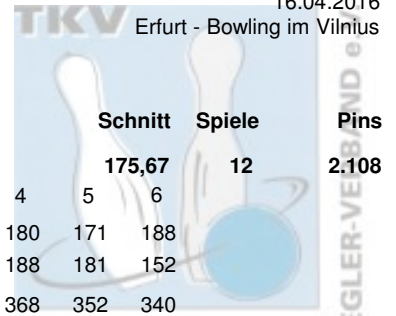

Thüringer Landesmeisterschaft 2016 Doppel Herren Vorrunde

16.04.2016

Erfurt - Bowling im Vilnius

Platz	Team	LV										Schnitt	Spiele	Pins
		THÜ												
31	Kirchberger, Robert & Krumholz, Andy											175,67	12	2.108
	Roma Bowlers	Pins /Sp.	Schnitt	HI	Spiel:						5	6		
	Kirchberger, Robert	1.064 / 6	177,33	190	190	165	170	180	171	188				
	Krumholz, Andy	1.044 / 6	174,00	195	143	185	195	188	181	152				
	Team:	2.108 / 12	175,67	368	333	350	365	368	352	340				
32	Kunze, René & Wellner, Christoph											175,25	12	2.103
	Roma Bowlers	Pins /Sp.	Schnitt	HI	Spiel:						5	6		
	Wellner, Christoph	1.070 / 6	178,33	209	209	203	116	190	159	193				
	Kunze, René	1.033 / 6	172,17	206	194	155	147	183	206	148				
	Team:	2.103 / 12	175,25	403	403	358	263	373	365	341				
33	Ehrhardt, Heiko & Walther, Karsten											175,08	12	2.101
	1. Mühlhäuser BC 98	Pins /Sp.	Schnitt	HI	Spiel:						5	6		
	Walther, Karsten	1.185 / 6	197,50	233	233	168	178	191	193	222				
	Ehrhardt, Heiko	916 / 6	152,67	176	159	131	176	149	150	151				
	Team:	2.101 / 12	175,08	392	392	299	354	340	343	373				
34	Strümpf, Kai-Uwe & Töpfer, Manuel											170,92	12	2.051
	BC Pin Bowl Eisenach	Pins /Sp.	Schnitt	HI	Spiel:						5	6		
	Strümpf, Kai-Uwe	1.036 / 6	172,67	199	160	164	186	179	148	199				
	Töpfer, Manuel	1.015 / 6	169,17	217	140	167	217	160	157	174				
	Team:	2.051 / 12	170,92	403	300	331	403	339	305	373				
35	Haun, Michael & Prengel, Frank											165,92	12	1.991
	BC Pin Ghosts Jena	Pins /Sp.	Schnitt	HI	Spiel:						5	6		
	Prengel, Frank	1.010 / 6	168,33	203	168	169	167	203	159	144				
	Haun, Michael	981 / 6	163,50	209	169	209	171	153	140	139				
	Team:	1.991 / 12	165,92	378	337	378	338	356	299	283				
36	Oppel, Fritz & Zulus, Günther											162,08	12	1.945
	Saale Schwarza Bowling 1997	Pins /Sp.	Schnitt	HI	Spiel:						5	6		
	Oppel, Fritz	1.003 / 6	167,17	222	222	148	148	178	147	160				
	Zulus, Günther	942 / 6	157,00	172	155	172	168	151	130	166				
	Team:	1.945 / 12	162,08	377	377	320	316	329	277	326