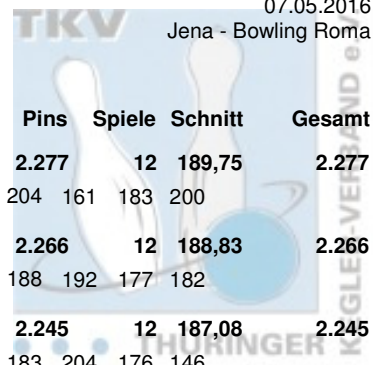

Thüringer Landesmeisterschaft 2016 Einzel Herren

Zwischenrunde

07.05.2016
Jena - Bowling Roma

Platz	Name	Verein	LV	Übertrag	Pins	Spiele	Schnitt	Gesamt
24	Keil, Marcel	Roma Bowlers e.V.	THÜ	1.154	2.277	12	189,75	2.277
		Pins: 1.123 Spiele: 6 Schnitt: 187,17	HI: 204	Spiele: 193 182	204 161	183	200	
25	Radke, Till	Roma Bowlers e.V.	THÜ	1.147	2.266	12	188,83	2.266
		Pins: 1.119 Spiele: 6 Schnitt: 186,50	HI: 207	Spiele: 207 173	188 192	177	182	
26	Rentsch, Mirko	1. JBC "JEMBO Bunny's" e.V.	THÜ	1.190	2.245	12	187,08	2.245
		Pins: 1.055 Spiele: 6 Schnitt: 175,83	HI: 204	Spiele: 189 157	183 204	176	146	
27	Koch, Tino	1. Mühlhäuser Bowling Club 98 e.V.	THÜ	1.146	2.243	12	186,92	2.243
		Pins: 1.097 Spiele: 6 Schnitt: 182,83	HI: 205	Spiele: 193 171	181 158	205	189	
28	Marthin, Jan	1. Mühlhäuser Bowling Club 98 e.V.	THÜ	1.187	2.144	12	178,67	2.144
		Pins: 957 Spiele: 6 Schnitt: 159,50	HI: 195	Spiele: 126 157	195 153	136	190