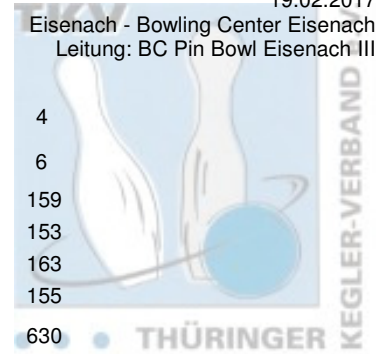

1. Landeskategorie Staffel 1 Herren - 6. Spieltag

19.02.2017

Eisenach - Bowling Center Eisenach
Leitung: BC Pin Bowl Eisenach III

1 Saale Schwarz Bowling 1997 III	Punkte:	50	12	8	12	10	4	4		
Name	Pins /Sp.	Schnitt	HI	Spiel:	1	2	3	4	5	6
Martin, Frank	1.021 / 6	170,17	209		209	173	174	163	143	159
Zulus, Günther	1.013 / 6	168,83	187		178	149	176	187	170	153
Carl, Jörn-Thoralf	1.008 / 6	168,00	181		181	164	176	168	156	163
Oppel, Fritz	949 / 6	158,17	169		167	156	162	169	140	155
Team:	3.991 / 24	166,29	735		735	642	688	687	609	630
2 BSG Fiskus Erfurt IV	Punkte:	45	4	4	10	7	12	8		
Name	Pins /Sp.	Schnitt	HI	Spiel:	1	2	3	4	5	6
Kanzler, Jochen	1.055 / 6	175,83	195		194	140	195	182	160	184
Hirsch, Dietmar	1.012 / 6	168,67	195		142	156	159	180	195	180
Krummrich, Klaus Dieter	961 / 6	160,17	200		164	154	139	156	200	148
Weiß, Olaf	956 / 6	159,33	177		152	158	177	158	158	153
Team:	3.984 / 24	166,00	713		652	608	670	676	713	665
3 Mein-Bowlingshop - Roma Bowlers IV	Punkte:	43	2	10	8	7	10	6		
Name	Pins /Sp.	Schnitt	HI	Spiel:	1	2	3	4	5	6
Kunze, René	1.035 / 6	172,50	195		189	195	158	171	143	179
Mewes, Frank	1.003 / 6	167,17	191		162	145	164	182	159	191
Golke, Christopher	975 / 6	162,50	190		145	170	190	156	167	147
Golke, Mario	891 / 6	148,50	177		135	135	135	167	177	142
Team:	3.904 / 24	162,67	676		631	645	647	676	646	659
4 1. Mühlhäuser BC 98 IV	Punkte:	40	8	12	4	4	2	10		
Name	Pins /Sp.	Schnitt	HI	Spiel:	1	2	3	4	5	6
Rümenapp, Michael	1.068 / 6	178,00	222		175	176	183	222	162	150
Meinhardt, Olaf	960 / 6	160,00	178		175	164	110	172	161	178
Seyfarth, Tino	945 / 6	157,50	211		175	156	160	119	124	211
Dittrich, Kay	920 / 6	153,33	197		157	197	157	152	129	128
Team:	3.893 / 24	162,21	693		682	693	610	665	576	667
5 Schwarz-Gelb Mühlhausen I	Punkte:	38	10	6	2	2	6	12		
Name	Pins /Sp.	Schnitt	HI	Spiel:	1	2	3	4	5	6
Schmidt, Norbert	1.019 / 6	169,83	203		165	177	156	203	154	164
Konkel, Christian	965 / 6	160,83	177		162	150	151	153	172	177
Rauch, Fabian	959 / 6	159,83	211		211	141	145	138	153	171
Chemnitz, Marcel	953 / 6	158,83	188		163	161	148	160	133	188
Team:	3.896 / 24	162,33	701		701	629	600	654	612	700
6 BC Pin Bowl Eisenach III	Punkte:	36	6	2	6	12	8	2		
Name	Pins /Sp.	Schnitt	HI	Spiel:	1	2	3	4	5	6
Lumme, Marcel	1.009 / 6	168,17	194		194	134	159	187	180	155
Steuber, Roberto	961 / 6	160,17	193		193	152	155	178	168	115
Gierth, Stefan	905 / 6	150,83	169		133	135	156	163	149	169
Beer, Christian	871 / 6	145,17	168		141	131	142	168	144	145
Team:	3.746 / 24	156,08	696		661	552	612	696	641	584