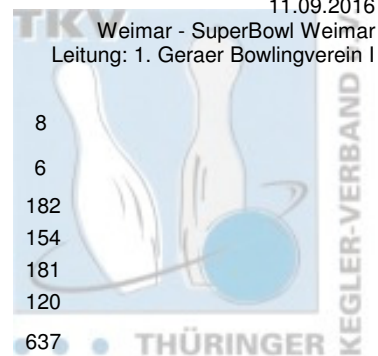

# 1. Landesliga Damen - 1. Spieltag

11.09.2016

<b>1</b>	<b>1. JBC "JEMBO Bunny's" I</b>	<b>Punkte:</b> 63	12	12	9	12	10	8		
	Name	Pins /Sp. Schnitt	HI	Spiel: 1 2 3 4 5 6						
	Hofmann, Vivian	1.080 / 6	180,00	201	201	157	177	164	199	182
	Ackermann, Antje	1.030 / 6	171,67	190	153	190	172	183	178	154
	Moos, Karin	987 / 6	164,50	189	170	159	138	189	150	181
	Hirschberg, Sylvia	948 / 6	158,00	182	182	171	165	155	155	120
	Team:	4.045 / 24	168,54	706	706	677	652	691	682	637
<b>2</b>	<b>VilniusBowler Erfurt II</b>	<b>Punkte:</b> 43	6	8	9	4	6	10		
	Name	Pins /Sp. Schnitt	HI	Spiel: 1 2 3 4 5 6						
	Töpfer, Sandra	1.055 / 6	175,83	199	181	175	181	140	179	199
	Frey, Carmen	995 / 6	165,83	175	160	175	172	155	169	164
	Morawietz, Diana	919 / 6	153,17	179	179	127	163	144	150	156
	Kaiser, Signe	842 / 6	140,33	164	135	164	136	136	120	151
	Team:	3.811 / 24	158,79	670	655	641	652	575	618	670
<b>3</b>	<b>1. Geraer Bowlingverein I</b>	<b>Punkte:</b> 42	4	4	12	8	2	12		
	Name	Pins /Sp. Schnitt	HI	Spiel: 1 2 3 4 5 6						
	Loos, Sandra	1.050 / 6	175,00	192	178	191	166	166	157	192
	Förster, Jana	978 / 6	163,00	213	213	139	158	158	125	185
	Pfeifer, Sandra	965 / 6	160,83	193	130	146	155	180	161	193
	Loos, Gisela	910 / 6	151,67	184	131	141	184	134	154	166
	Team:	3.903 / 24	162,63	736	652	617	663	638	597	736
<b>4</b>	<b>1. JBC "JEMBO Bunny's" II</b>	<b>Punkte:</b> 38	8	6	4	10	8	2		
	Name	Pins /Sp. Schnitt	HI	Spiel: 1 2 3 4 5 6						
	Korittke, Annett	1.007 / 6	167,83	210	210	145	119	186	187	160
	Schneider, Kornelia	931 / 6	155,17	181	139	181	150	168	136	157
	Rosenkranz, Ute	922 / 6	153,67	179	179	146	151	145	164	137
	Petruch, Claudia	907 / 6	151,17	171	145	158	149	149	171	135
	Team:	3.767 / 24	156,96	673	673	630	569	648	658	589
<b>5</b>	<b>VilniusBowler Erfurt I</b>	<b>Punkte:</b> 34	2	10	2	2	12	6		
	Name	Pins /Sp. Schnitt	HI	Spiel: 1 2 3 4 5 6						
	Schmid, Anett	984 / 6	164,00	200	172	168	131	178	200	135
	Orlowski, Petra	973 / 6	162,17	201	201	169	127	134	158	184
	Constabel, Karola	924 / 6	154,00	199	150	154	151	113	199	157
	Schäfer, Franziska	846 / 6	141,00	174	103	174	120	144	166	139
	Team:	3.727 / 24	155,29	723	626	665	529	569	723	615
<b>6</b>	<b>1. Mühlhäuser BC 98 I</b>	<b>Punkte:</b> 32	10	2	6	6	4	4		
	Name	Pins /Sp. Schnitt	HI	Spiel: 1 2 3 4 5 6						
	Schäfer, Claudia	1.117 / 6	186,17	205	205	167	203	177	185	180
	Hohmann, Elke	885 / 6	147,50	180	180	147	159	132	148	119
	Hasert, Yvonne	881 / 6	146,83	166	155	132	123	166	144	161
	Apel, Manuela	838 / 6	139,67	157	151	125	157	142	132	131
	Team:	3.721 / 24	155,04	691	691	571	642	617	609	591