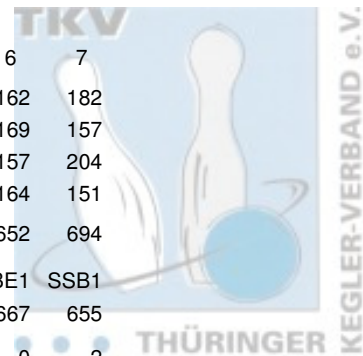

5 BC Rot-Weiß Erfurt I (RWE1)

Name	Pins /Sp.	Schnitt	HI	Spiel:	1	2	3	4	5	6	7
Bähr, Diethelm	1.197 / 7	171,00	193		192	149	170	193	149	162	182
Stade, Marcel	1.189 / 7	169,86	212		171	212	148	181	151	169	157
Axt, Uwe	1.188 / 7	169,71	204		159	187	169	160	152	157	204
Wand, Ronny	1.137 / 7	162,43	190		168	190	135	152	177	164	151
Team:	4.711 / 28	168,25	738		690	738	622	686	629	652	694
Punkte Bonus:	5			gespielt mit:	MBC2	FIS2	FIS1	SÜR1	ROB1	PBE1	SSB1
Punkte Spiele:	6			Gegner Pins:	772	665	769	649	705	667	655
Punkte:	11			Punkte Spiel:	0	2	0	2	0	0	2

6 BC Pin Bowl Eisenach I (PBE1)

Name	Pins /Sp.	Schnitt	HI	Spiel:	1	2	3	4	5	6	7
Witzel, Sven	1.239 / 7	177,00	212		182	212	192	146	156	183	168
Strümpf, Florian	883 / 5	176,60	210		160	191	158	210	164	0	0
Kammler, Mario	1.144 / 7	163,43	183		183	161	144	173	130	174	179
Töpfer, Manuel	973 / 6	162,17	182		182	158	0	160	148	162	163
Strümpf, Kai-Uwe	448 / 3	149,33	166		0	0	134	0	0	148	166
Team:	4.687 / 28	167,39	722		707	722	628	689	598	667	676
Punkte Bonus:	3			gespielt mit:	FIS2	SSB1	MBC2	ROB1	SÜR1	RWE1	FIS1
Punkte Spiele:	8			Gegner Pins:	661	755	640	755	537	652	655
Punkte:	11			Punkte Spiel:	2	0	0	0	2	2	2

7 BSG Fiskus Erfurt II (FIS2)

Name	Pins /Sp.	Schnitt	HI	Spiel:	1	2	3	4	5	6	7
Gebert, Frank	1.198 / 7	171,14	225		133	201	225	130	189	125	195
Knothe, Jochen	1.189 / 7	169,86	195		175	146	190	195	159	156	168
Mengdehl, Swen	1.180 / 7	168,57	205		205	177	151	154	154	134	205
Dervenich, Jan	1.119 / 7	159,86	181		148	141	181	167	171	163	148
Team:	4.686 / 28	167,36	747		661	665	747	646	673	578	716
Punkte Bonus:	2			gespielt mit:	PBE1	RWE1	ROB1	MBC2	FIS1	SSB1	SÜR1
Punkte Spiele:	4			Gegner Pins:	707	738	693	650	683	603	523
Punkte:	6			Punkte Spiel:	0	0	2	0	0	0	2

8 SV Südring Erfurt I (SÜR1)

Name	Pins /Sp.	Schnitt	HI	Spiel:	1	2	3	4	5	6	7
Steinbrück, Thomas	1.187 / 7	169,57	258		161	258	177	170	103	160	158
Schumann, Swen	1.143 / 7	163,29	195		160	138	195	190	133	180	147
Gatterdam, Jürgen	769 / 5	153,80	182		179	121	182	154	133	0	0
Kotulla, Wilfried	1.050 / 7	150,00	178		178	150	160	135	168	146	113
Schumann, Uwe	249 / 2	124,50	144		0	0	0	0	0	144	105
Team:	4.398 / 28	157,07	714		678	667	714	649	537	630	523
Punkte Bonus:	1			gespielt mit:	FIS1	MBC2	SSB1	RWE1	PBE1	ROB1	FIS2
Punkte Spiele:	0			Gegner Pins:	733	681	730	686	598	787	716
Punkte:	1			Punkte Spiel:	0	0	0	0	0	0	0