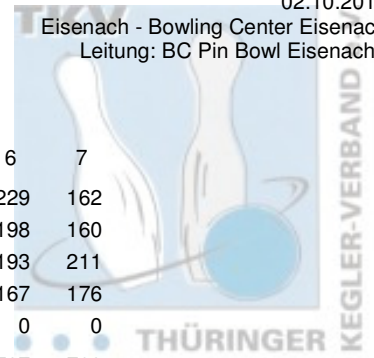

1. Landesliga Herren - 2. Spieltag

02.10.2016

Eisenach - Bowling Center Eisenach
Leitung: BC Pin Bowl Eisenach I

1 Mein-Bowlingshop - Roma Bowlers I (ROB1)

Name	Pins /Sp.	Schnitt	HI	Spiel:	1	2	3	4	5	6	7
Radke, Till	770 / 4	192,50	229		0	0	0	200	179	229	162
Keil, Marcel	1.340 / 7	191,43	227		227	179	188	220	168	198	160
Thümmler, Alexander	1.268 / 7	181,14	211		160	161	192	171	180	193	211
Kühn, Mike	1.230 / 7	175,71	221		170	221	154	164	178	167	176
Freygang, Tom	490 / 3	163,33	189		142	189	159	0	0	0	0
Team:	5.098 / 28	182,07	787		699	750	693	755	705	787	709
Punkte Bonus:	8			gespielt mit:	SSB1	FIS1	FIS2	PBE1	RWE1	SÜR1	MBC2
Punkte Spiele:	10			Gegner Pins:	619	667	747	689	629	630	717
Punkte:	18			Punkte Spiel:	2	2	0	2	2	2	0

2 1. Mühlhäuser BC 98 II (MBC2)

Name	Pins /Sp.	Schnitt	HI	Spiel:	1	2	3	4	5	6	7
Marthin, Jan	1.085 / 6	180,83	211		211	199	180	161	170	164	0
Walther, Karsten	696 / 4	174,00	196		196	181	168	151	0	0	0
Haubold, Lucas	1.026 / 6	171,00	207		170	142	0	189	148	170	207
Hasert, Michael	503 / 3	167,67	176		0	0	0	0	176	161	166
Witt, Anton	1.173 / 7	167,57	195		195	159	147	149	175	171	177
Schäfer, Frank	312 / 2	156,00	167		0	0	145	0	0	0	167
Team:	4.795 / 28	171,25	772		772	681	640	650	669	666	717
Punkte Bonus:	6			gespielt mit:	RWE1	SÜR1	PBE1	FIS2	SSB1	FIS1	ROB1
Punkte Spiele:	12			Gegner Pins:	690	667	628	646	635	708	709
Punkte:	18			Punkte Spiel:	2	2	2	2	2	0	2