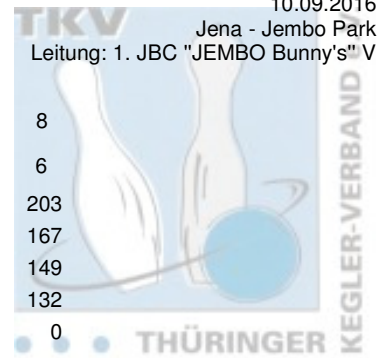

2. Landesklasse Herren - 1. Spieltag

10.09.2016

Jena - Jembo Park

Leitung: 1. JBC "JEMBO Bunny's" V

				Punkte:						
				8	8	4	2	8	8	
Name	Pins /Sp.	Schnitt	HI	Spiel: 1 2 3 4 5 6						
1 1. JBC "JEMBO Bunny's" V										
Zenker, Lukas	1.016 / 6	169,33	203	162	148	181	144	178	203	
Hahn, Wolfgang	809 / 5	161,80	200	178	200	134	130	0	167	
Fäßler, Mario	923 / 6	153,83	169	164	169	144	145	152	149	
Fäßler, Eik	510 / 4	127,50	140	133	0	105	0	140	132	
Jeschag, Andreas	363 / 3	121,00	135	0	121	0	135	107	0	
Team:	3.621 / 24	150,88	651	637	638	564	554	577	651	
2 BC Erfurt 2000 II										
Punkte:				6	6	7	6	2	6	
Name	Pins /Sp.	Schnitt	HI	Spiel: 1 2 3 4 5 6						
Wickner, Rene	917 / 6	152,83	170	153	167	133	142	152	170	
Müller, Ekkehard	891 / 6	148,50	205	156	205	142	139	122	127	
Herrmann, Norbert	857 / 6	142,83	160	139	135	145	160	125	153	
Riemann, Ronny	804 / 6	134,00	150	144	113	145	150	109	143	
Team:	3.469 / 24	144,54	620	592	620	565	591	508	593	
3 SV Südring Erfurt III										
Punkte:				4	4	7	8	4	2	
Name	Pins /Sp.	Schnitt	HI	Spiel: 1 2 3 4 5 6						
Schmidt, Mario	897 / 6	149,50	185	145	185	160	142	128	137	
Vité, Charles	881 / 6	146,83	166	156	156	126	166	160	117	
Fischer, Andreas	869 / 6	144,83	168	128	149	154	168	105	165	
Blindstarter, 1	750 / 6	125,00	125	125	125	125	125	125	125	
Team:	3.397 / 24	141,54	615	554	615	565	601	518	544	
4 BSG Fiskus Erfurt V										
Punkte:				2	2	2	4	6	4	
Name	Pins /Sp.	Schnitt	HI	Spiel: 1 2 3 4 5 6						
Lange, René	1.009 / 6	168,17	187	150	163	158	187	172	179	
Michel, Hartmut	862 / 6	143,67	155	135	154	155	132	139	147	
Blindstarter, 2	750 / 6	125,00	125	125	125	125	125	125	125	
Gering, Carsten	708 / 6	118,00	134	102	121	114	118	119	134	
Team:	3.329 / 24	138,71	585	512	563	552	562	555	585	