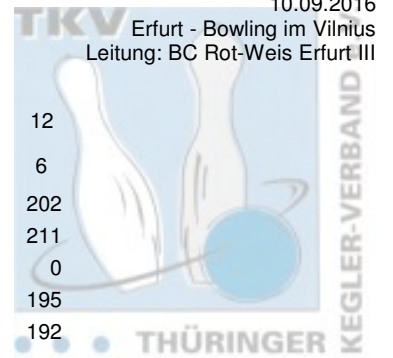

## 2. Landesliga Staffel 1 Herren - 1. Spieltag

10.09.2016

<b>1 SSV Vimaria Weimar I</b>	<b>Punkte:</b> 59	6	7	12	10	12	12			
Name	Pins /Sp.	Schnitt	HI	Spiel:	1	2	3	4	5	6
Thieme, Vincent Ramon	1.269 / 6	211,50	258		211	183	258	235	180	202
Matthäs, Karsten	594 / 3	198,00	218		0	0	0	165	218	211
Heilek, Michael	558 / 3	186,00	203		193	203	162	0	0	0
Krupinski, Michael	1.039 / 6	173,17	195		136	161	171	192	184	195
Thieme, Thomas	1.034 / 6	172,33	192		188	176	158	157	163	192
Team:	4.494 / 24	187,25	800		728	723	749	749	745	800
<b>2 BC Rot-Weiß Erfurt III</b>	<b>Punkte:</b> 52	12	10	10	8	8	4			
Name	Pins /Sp.	Schnitt	HI	Spiel:	1	2	3	4	5	6
Kästner, Claus-Dieter	1.161 / 6	193,50	215		202	204	196	215	165	179
Bähr, Diethelm	1.135 / 6	189,17	205		184	199	205	191	178	178
Schröter, Gert	1.038 / 6	173,00	192		192	168	186	156	180	156
Siegmund, Eberhard	949 / 6	158,17	190		167	190	155	129	175	133
Team:	4.283 / 24	178,46	761		745	761	742	691	698	646
<b>3 Mein-Bowlingshop - Roma Bowlers II</b>	<b>Punkte:</b> 41	9	2	6	12	2	10			
Name	Pins /Sp.	Schnitt	HI	Spiel:	1	2	3	4	5	6
Keil, Marcel	1.135 / 6	189,17	247		201	154	173	247	149	211
Berger, Steffen	1.101 / 6	183,50	246		178	155	160	246	181	181
Fischer, Kai	1.096 / 6	182,67	205		205	199	204	182	141	165
Pawlowski, Andreas	467 / 3	155,67	160		159	160	148	0	0	0
Wilhelmy, Sönke	439 / 3	146,33	169		0	0	0	144	126	169
Team:	4.238 / 24	176,58	819		743	668	685	819	597	726
<b>4 BC Pin Bowl Eisenach II</b>	<b>Punkte:</b> 39	9	12	4	6	6	2			
Name	Pins /Sp.	Schnitt	HI	Spiel:	1	2	3	4	5	6
Köhler, Heiko	1.109 / 6	184,83	215		197	215	170	178	194	155
Eichmann, Ralf	1.029 / 6	171,50	214		214	179	139	161	178	158
Possner, Harald	1.020 / 6	170,00	202		150	202	179	135	185	169
Wende, Steffen	999 / 6	166,50	189		182	166	189	184	135	143
Team:	4.157 / 24	173,21	762		743	762	677	658	692	625
<b>5 1. JBC "JEMBO Bunny's" I</b>	<b>Punkte:</b> 32	4	4	2	4	10	8			
Name	Pins /Sp.	Schnitt	HI	Spiel:	1	2	3	4	5	6
Ackermann, Frank	1.104 / 6	184,00	200		200	188	170	196	157	193
Schonert, Klaus-Dieter	1.104 / 6	184,00	208		185	189	208	160	191	171
Schneider, Uwe	1.054 / 6	175,67	224		177	182	146	153	224	172
Mantey, Jürgen	850 / 6	141,67	157		157	147	126	145	127	148
Team:	4.112 / 24	171,33	719		719	706	650	654	699	684
<b>6 Saale Schwarza Bowling 1997 II</b>	<b>Punkte:</b> 29	2	7	8	2	4	6			
Name	Pins /Sp.	Schnitt	HI	Spiel:	1	2	3	4	5	6
Lindig, Ralf	1.033 / 6	172,17	213		156	174	213	160	159	171
Georgi, Sebastian	1.011 / 6	168,50	203		156	177	168	149	203	158
Wolf, Ingo	978 / 6	163,00	183		170	171	148	169	137	183
Schulze, Volker	977 / 6	162,83	201		148	201	178	149	165	136
Team:	3.999 / 24	166,63	723		630	723	707	627	664	648