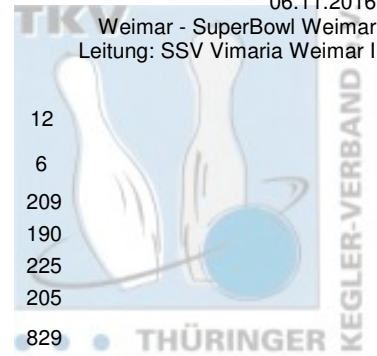

## 2. Landesliga Staffel 1 Herren - 4. Spieltag

06.11.2016

Weimar - SuperBowl Weimar  
Leitung: SSV Vimaria Weimar I

<b>1 Mein-Bowlingshop - Roma Bowlers II</b>	<b>Punkte:</b>	60	12	6	12	12	6	12	
Name	Pins /Sp.	Schnitt	HI	Spiel: 1 2 3 4 5 6					
Keil, Marcel	1.177 / 6	196,17	222	161	191	183	222	211	209
Berger, Steffen	1.158 / 6	193,00	214	204	214	201	181	168	190
Fischer, Kai	1.157 / 6	192,83	225	196	182	192	187	175	225
Wellner, Christoph	1.136 / 6	189,33	220	183	167	190	220	171	205
Team:	4.628 / 24	192,83	829	744	754	766	810	725	829
<b>2 1. JBC "JEMBO Bunny's" I</b>	<b>Punkte:</b>	54	8	10	6	8	12	10	
Name	Pins /Sp.	Schnitt	HI	Spiel: 1 2 3 4 5 6					
Schneider, Uwe	1.198 / 6	199,67	224	179	223	193	157	224	222
Ackermann, Frank	1.123 / 6	187,17	215	176	183	165	203	181	215
Eichhorn, Jens	1.046 / 6	174,33	187	177	174	175	187	173	160
Mantey, Jürgen	981 / 6	163,50	201	148	182	151	179	201	120
Team:	4.348 / 24	181,17	779	680	762	684	726	779	717
<b>3 SSV Vimaria Weimar I</b>	<b>Punkte:</b>	44	10	8	4	6	10	6	
Name	Pins /Sp.	Schnitt	HI	Spiel: 1 2 3 4 5 6					
Thieme, Vincent Ramon	1.243 / 6	207,17	232	192	221	192	211	232	195
Heilek, Michael	1.105 / 6	184,17	202	202	191	172	191	175	174
Matthäs, Karsten	727 / 4	181,75	198	197	198	147	185	0	0
Thieme, Thomas	345 / 2	172,50	174	0	0	0	0	171	174
Wagner, Uwe	640 / 4	160,00	198	0	0	148	138	198	156
Krupinski, Michael	270 / 2	135,00	145	125	145	0	0	0	0
Team:	4.330 / 24	180,42	776	716	755	659	725	776	699
<b>4 BC Rot-Weiß Erfurt III</b>	<b>Punkte:</b>	34	6	2	8	10	4	4	
Name	Pins /Sp.	Schnitt	HI	Spiel: 1 2 3 4 5 6					
Siegmund, Eberhard	1.055 / 6	175,83	235	172	164	179	235	146	159
Bähr, Diethelm	1.020 / 6	170,00	197	148	148	197	170	170	187
Schröter, Gert	1.019 / 6	169,83	193	165	174	147	186	193	154
Kästner, Claus-Dieter	968 / 6	161,33	177	144	146	177	163	168	170
Team:	4.062 / 24	169,25	754	629	632	700	754	677	670
<b>5 BC Pin Bowl Eisenach II</b>	<b>Punkte:</b>	30	2	12	2	4	8	2	
Name	Pins /Sp.	Schnitt	HI	Spiel: 1 2 3 4 5 6					
Köhler, Heiko	1.058 / 6	176,33	208	127	208	151	188	189	195
Strümpf, Kai-Uwe	1.047 / 6	174,50	194	151	172	194	168	192	170
Possner, Harald	1.024 / 6	170,67	232	161	232	151	142	184	154
Wende, Steffen	993 / 6	165,50	189	165	189	153	166	182	138
Team:	4.122 / 24	171,75	801	604	801	649	664	747	657
<b>6 Saale Schwarza Bowling 1997 II</b>	<b>Punkte:</b>	30	4	4	10	2	2	8	
Name	Pins /Sp.	Schnitt	HI	Spiel: 1 2 3 4 5 6					
Wolf, Ingo	1.143 / 6	190,50	223	211	215	223	174	150	170
Lindig, Ralf	1.000 / 6	166,67	196	130	179	174	139	196	182
Georgi, Sebastian	997 / 6	166,17	189	139	178	152	182	157	189
Schulze, Volker	969 / 6	161,50	197	126	166	197	159	152	169
Team:	4.109 / 24	171,21	746	606	738	746	654	655	710