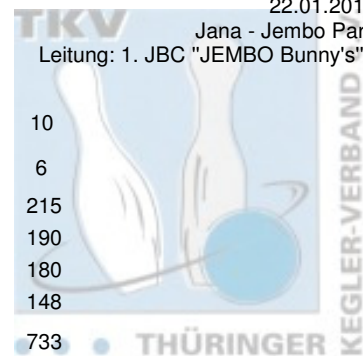

2. Landesliga Staffel 1 Herren - 5. Spieltag

22.01.2017

Jana - Jembo Park

Leitung: 1. JBC "JEMBO Bunny's" I

1	1. JBC "JEMBO Bunny's" I	Punkte: 53		8	11	4	10	10	10	
	Name	Pins /Sp.	Schnitt	HI	Spiel: 1 2 3 4 5 6					
	Eichhorn, Jens	1.184 / 6	197,33	227	210	177	227	167	188	215
	Schneider, Uwe	1.102 / 6	183,67	206	183	206	157	178	188	190
	Ackermann, Frank	1.009 / 6	168,17	189	189	169	163	136	172	180
	Mantey, Jürgen	900 / 6	150,00	156	150	143	152	156	151	148
	Team:	4.195 / 24	174,79	733	732	695	699	637	699	733
2	Mein-Bowlingshop - Roma Bowlers II	Punkte: 52		12	5	8	8	7	12	
	Name	Pins /Sp.	Schnitt	HI	Spiel: 1 2 3 4 5 6					
	Keil, Marcel	1.152 / 6	192,00	213	189	213	199	175	212	164
	Fischer, Kai	1.059 / 6	176,50	237	237	154	160	163	140	205
	Berger, Steffen	1.010 / 6	168,33	210	210	168	173	148	135	176
	Wellner, Christoph	1.000 / 6	166,67	201	152	146	184	150	167	201
	Team:	4.221 / 24	175,88	788	788	681	716	636	654	746
3	Saale Schwarzza Bowling 1997 II	Punkte: 43		4	5	12	6	12	4	
	Name	Pins /Sp.	Schnitt	HI	Spiel: 1 2 3 4 5 6					
	Lindig, Ralf	1.071 / 6	178,50	216	146	167	216	200	187	155
	Schulze, Volker	1.032 / 6	172,00	208	177	158	208	152	181	156
	Wolf, Ingo	1.031 / 6	171,83	202	176	173	175	136	202	169
	Georgi, Sebastian	916 / 6	152,67	183	137	183	163	135	158	140
	Team:	4.050 / 24	168,75	762	636	681	762	623	728	620
4	SSV Vimaria Weimar I	Punkte: 41		10	8	6	2	7	8	
	Name	Pins /Sp.	Schnitt	HI	Spiel: 1 2 3 4 5 6					
	Thieme, Thomas	1.247 / 6	207,83	237	224	226	237	162	161	237
	Thieme, Vincent Ramon	1.103 / 6	183,83	199	179	188	180	163	199	194
	Wagner, Uwe	966 / 6	161,00	172	172	152	169	142	169	162
	Krupinski, Michael	768 / 6	128,00	158	158	125	120	115	125	125
	Team:	4.084 / 24	170,17	733	733	691	706	582	654	718
5	BC Pin Bowl Eisenach II	Punkte: 37		6	11	2	12	4	2	
	Name	Pins /Sp.	Schnitt	HI	Spiel: 1 2 3 4 5 6					
	Possner, Harald	1.013 / 6	168,83	192	168	187	141	192	158	167
	Strümpf, Kai-Uwe	974 / 6	162,33	189	126	189	185	175	156	143
	Köhler, Heiko	949 / 6	158,17	174	174	174	139	154	161	147
	Wende, Steffen	941 / 6	156,83	182	182	145	165	162	155	132
	Team:	3.877 / 24	161,54	695	650	695	630	683	630	589
6	BC Rot-Weiß Erfurt III	Punkte: 26		2	2	10	4	2	6	
	Name	Pins /Sp.	Schnitt	HI	Spiel: 1 2 3 4 5 6					
	Schröter, Gert	975 / 6	162,50	205	151	147	184	205	129	159
	Bähr, Diethelm	959 / 6	159,83	182	144	147	182	173	136	177
	Siegmund, Eberhard	898 / 6	149,67	188	169	140	188	121	137	143
	Kästner, Claus-Dieter	769 / 6	128,17	180	132	127	180	103	83	144
	Team:	3.601 / 24	150,04	734	596	561	734	602	485	623