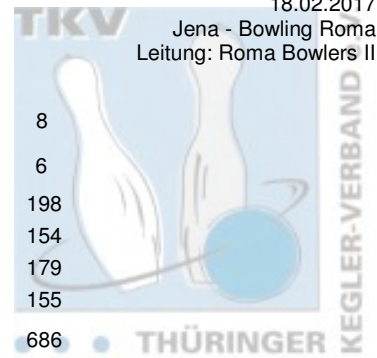

2. Landesliga Staffel 1 Herren - 6. Spieltag

18.02.2017

Jena - Bowling Roma
Leitung: Roma Bowlers II

1 BC Pin Bowl Eisenach II	Punkte: 54	2	12	12	8	12	8		
Name	Pins /Sp.	Schnitt	HI	Spiel: 1 2 3 4 5 6					
Köhler, Heiko	1.141 / 6	190,17	215	179	215	200	180	169	198
Strümpf, Kai-Uwe	1.079 / 6	179,83	211	200	178	211	158	178	154
Possner, Harald	1.053 / 6	175,50	219	146	164	162	183	219	179
Wende, Steffen	955 / 6	159,17	168	146	160	159	167	168	155
Team:	4.228 / 24	176,17	734	671	717	732	688	734	686
2 SSV Vimaria Weimar I	Punkte: 52	10	6	2	12	10	12		
Name	Pins /Sp.	Schnitt	HI	Spiel: 1 2 3 4 5 6					
Thieme, Vincent Ramon	1.273 / 6	212,17	246	236	179	222	246	185	205
Wagner, Uwe	754 / 4	188,50	211	0	0	151	211	189	203
Thieme, Thomas	1.124 / 6	187,33	202	190	192	164	193	183	202
Heilek, Michael	1.073 / 6	178,83	230	198	189	132	230	157	167
Krupinski, Michael	278 / 2	139,00	170	170	108	0	0	0	0
Team:	4.502 / 24	187,58	880	794	668	669	880	714	777
3 Mein-Bowlingshop - Roma Bowlers II	Punkte: 48	12	8	8	10	4	6		
Name	Pins /Sp.	Schnitt	HI	Spiel: 1 2 3 4 5 6					
Keil, Marcel	1.171 / 6	195,17	237	201	173	205	237	188	167
Wellner, Christoph	1.155 / 6	192,50	288	288	182	163	198	141	183
Fischer, Kai	1.062 / 6	177,00	201	169	167	175	201	180	170
Golke, Christopher	681 / 4	170,25	181	0	0	165	181	171	164
Berger, Steffen	323 / 2	161,50	166	166	157	0	0	0	0
Team:	4.392 / 24	183,00	824	824	679	708	817	680	684
4 Saale Schwarzza Bowling 1997 II	Punkte: 40	8	4	10	6	8	4		
Name	Pins /Sp.	Schnitt	HI	Spiel: 1 2 3 4 5 6					
Wolf, Ingo	1.147 / 6	191,17	213	192	213	205	178	178	181
Lindig, Ralf	1.058 / 6	176,33	215	215	168	145	158	215	157
Georgi, Sebastian	1.008 / 6	168,00	203	186	122	203	202	146	149
Schulze, Volker	991 / 6	165,17	192	192	148	166	146	167	172
Team:	4.204 / 24	175,17	785	785	651	719	684	706	659
5 1. JBC "JEMBO Bunny's" I	Punkte: 36	4	10	6	4	2	10		
Name	Pins /Sp.	Schnitt	HI	Spiel: 1 2 3 4 5 6					
Eichhorn, Jens	1.071 / 6	178,50	191	180	183	187	184	191	146
Ackermann, Frank	1.063 / 6	177,17	188	186	165	176	184	164	188
Schneider, Uwe	974 / 6	162,33	189	149	139	181	154	162	189
Mantey, Jürgen	941 / 6	156,83	194	161	194	145	148	117	176
Team:	4.049 / 24	168,71	699	676	681	689	670	634	699
6 BC Rot-Weiß Erfurt III	Punkte: 22	6	2	4	2	6	2		
Name	Pins /Sp.	Schnitt	HI	Spiel: 1 2 3 4 5 6					
Bähr, Diethelm	1.052 / 6	175,33	194	194	169	159	165	183	182
Schröter, Gert	986 / 6	164,33	198	198	124	136	197	179	152
Siegmund, Eberhard	965 / 6	160,83	186	163	161	186	162	129	164
Kästner, Claus-Dieter	957 / 6	159,50	196	126	163	190	141	196	141
Team:	3.960 / 24	165,00	687	681	617	671	665	687	639