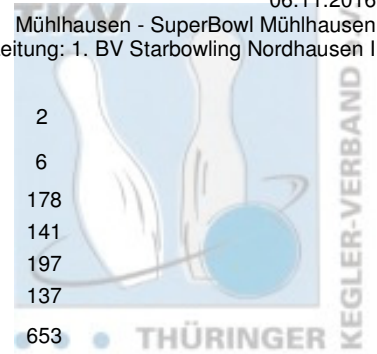

## 2. Landesliga Staffel 2 Herren - 4. Spieltag

06.11.2016

Mühlhausen - SuperBowl Mühlhausen  
Leitung: 1. BV Starbowling Nordhausen I

<b>1 1. Geraer Bowlingverein I</b>	<b>Punkte:</b>	52	4	12	12	10	12	2		
Name	Pins /Sp.	Schnitt	HI	Spiel:	1	2	3	4	5	6
Seeger, Michael	1.209 / 6	201,50	256		158	211	201	256	205	178
Prousa, Mike	1.123 / 6	187,17	214		200	155	211	202	214	141
Rost, Steffen	1.104 / 6	184,00	212		188	212	212	147	148	197
Kupfernagel, Thomas	1.030 / 6	171,67	191		169	180	179	191	174	137
Team:	4.466 / 24	186,08	803		715	758	803	796	741	653
<b>2 1. BV Starbowling Nordhausen I</b>	<b>Punkte:</b>	52	12	10	10	4	10	6		
Name	Pins /Sp.	Schnitt	HI	Spiel:	1	2	3	4	5	6
Schubert, René	1.126 / 6	187,67	204		204	193	175	165	202	187
Höfer, Kurt	1.103 / 6	183,83	211		192	198	211	176	149	177
Berger, Marcel	1.082 / 6	180,33	205		184	146	205	189	189	169
Wieseler, Jörg	1.062 / 6	177,00	191		173	167	182	161	191	188
Team:	4.373 / 24	182,21	773		753	704	773	691	731	721
<b>3 BC Rot-Weiß Erfurt II</b>	<b>Punkte:</b>	40	8	6	2	12	4	8		
Name	Pins /Sp.	Schnitt	HI	Spiel:	1	2	3	4	5	6
Hähner, Marcel	1.174 / 6	195,67	245		245	180	165	230	201	153
Leinhoß, Steffen	1.061 / 6	176,83	228		157	157	157	228	162	200
Stade, Marcel	1.060 / 6	176,67	194		156	185	168	165	192	194
Reimschüssel, Rüdiger	1.030 / 6	171,67	180		178	166	170	180	158	178
Team:	4.325 / 24	180,21	803		736	688	660	803	713	725
<b>4 1. JBC "JEMBO Bunny's" II</b>	<b>Punkte:</b>	40	2	8	8	2	8	12		
Name	Pins /Sp.	Schnitt	HI	Spiel:	1	2	3	4	5	6
Rentsch, Mirko	1.260 / 6	210,00	246		187	179	210	201	237	246
Schau, Rainer	1.081 / 6	180,17	194		194	145	193	193	168	188
Rentsch, Frank	1.005 / 6	167,50	192		138	180	159	167	192	169
Roth, Olaf	600 / 4	150,00	186		139	186	153	122	0	0
Rosenkranz, Hartmut	275 / 2	137,50	144		0	0	0	0	131	144
Team:	4.221 / 24	175,88	747		658	690	715	683	728	747
<b>5 Mein-Bowlingshop - Roma Bowlers III</b>	<b>Punkte:</b>	38	6	4	6	6	6	10		
Name	Pins /Sp.	Schnitt	HI	Spiel:	1	2	3	4	5	6
Deuschle, Silvio	1.011 / 5	202,20	246		0	176	191	215	183	246
Wagner, Marcel	1.128 / 6	188,00	202		181	186	202	201	188	170
Radke, Till	893 / 5	178,60	221		221	172	168	0	166	166
Pawlowski, Andreas	511 / 3	170,33	193		193	144	0	174	0	0
Haueisen, Peter	780 / 5	156,00	190		134	0	149	146	190	161
Team:	4.323 / 24	180,13	743		729	678	710	736	727	743
<b>6 BSG Fiskus Erfurt III</b>	<b>Punkte:</b>	30	10	2	4	8	2	4		
Name	Pins /Sp.	Schnitt	HI	Spiel:	1	2	3	4	5	6
Göring, Rolf	1.189 / 6	198,17	236		234	171	172	236	203	173
Mengdehl, Swen	1.109 / 6	184,83	223		172	180	182	191	161	223
Krummrich, Klaus Dieter	965 / 6	160,83	191		191	167	141	164	155	147
Bock, Holger	934 / 6	155,67	170		148	149	170	159	157	151
Team:	4.197 / 24	174,88	750		745	667	665	750	676	694